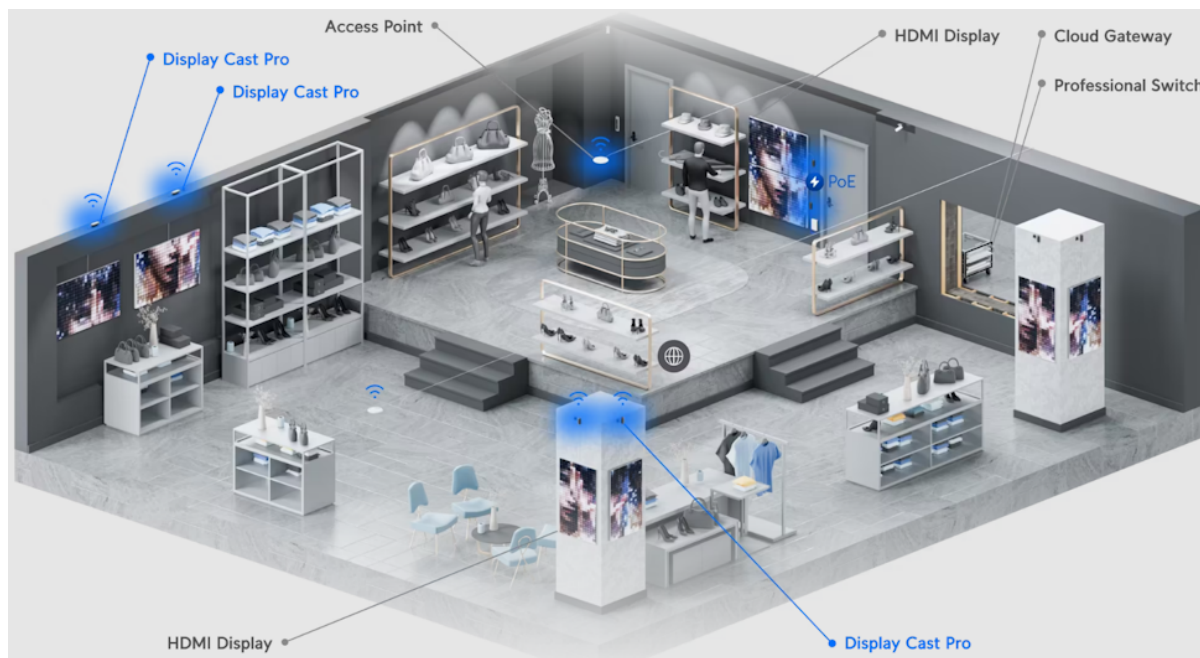

Stav: Nové zboží

Popis

Ubiquiti Connect Display Cast Pro

Zobrazovací zařízení, které okamžitě přemění jakýkoli **HDMI** displej na spravované zařízení **digital signage**. Podporuje přehrávání multimediálního obsahu, webový režim a možnost připojení periférií pomocí **USB-C** portu.

Přenosný modul umožňuje prezentovat vlastní multimediální playlisty vytvořené v aplikaci UniFi Connect na libovolném displeji kompatibilním s rozhraním HDMI. Poháněný je osmijádrovým procesorem **Arm Cortex-A78**, doplněný o **8 GB** operační paměti. Pro uložení médií disponuje interním úložištěm o kapacitě **32 GB**. Napájení je řešeno skrze **PoE** nebo **USB-C adaptér**.

- Připojení k jakémukoli displeji kompatibilnímu s HDMI
- Automatické zapnutí/vypnutí displeje pomocí HDMI CEC
- Podpora PoE
- Montážní sada včetně úchytky na zeď součástí balení
- Možnost připojení klávesnice a myši pomocí USB-C
- Aplikace pro správu - UniFi Connect web (verze 3.14.6 a novější) & UniFi Connect iOS a Android (verze 2.18.1 a novější)