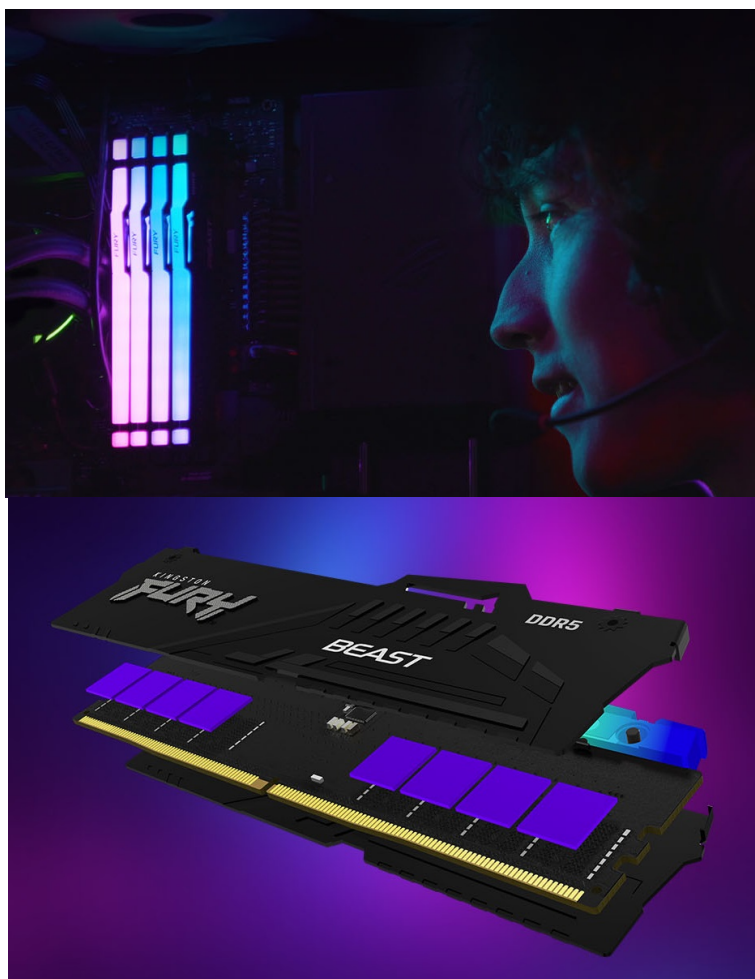

**KINGSTON FURY BEAST BLACK RGB EXPO DDR5 16GB 6000MT/S**

Cena celkem:

**5 997 Kč****(bez DPH: 4 956 Kč)**

Běžná cena:

**6 596 Kč**

Ušetříte:

**600 Kč**

Kód zboží:

PAMKGS4050

Part No.:

KF560C36BBE2A-16

Záruka:

99 měs.

Stav:

Nové zboží

**Popis****Kingston Fury Beast Black RGB EXPO - dejte volnost výkonu paměti DDR5**

**Modul Kingston Fury Beast Black RGB EXPO** patří mezi nejpokročilejší operační paměti typu DDR5 současnosti. Paměť podporuje špičkové technologie a je ideální pro **herní platformy nové generace**. Přináší výrazně vyšší rychlost, kapacitu a spolehlivost, především pro potřeby **přetaktování**. Mezi vylepšené funkce patří například **on-die ECC (ODECC)**, která zlepšuje stabilitu při enormních rychlostech.

Kromě výkonu a výpočetní rychlosti nabízí také **stylové RGB LED podsvícení**. Operační paměť DDR5 Kingston Fury Beast Black RGB EXPO podporuje jak technologii **Intel XMP**, tak rozšířený profil **AMD EXPO**. Tato certifikace přináší pokročilé možnosti optimalizace výkonu nebo napětí pro přetaktování a bezproblémový provoz.