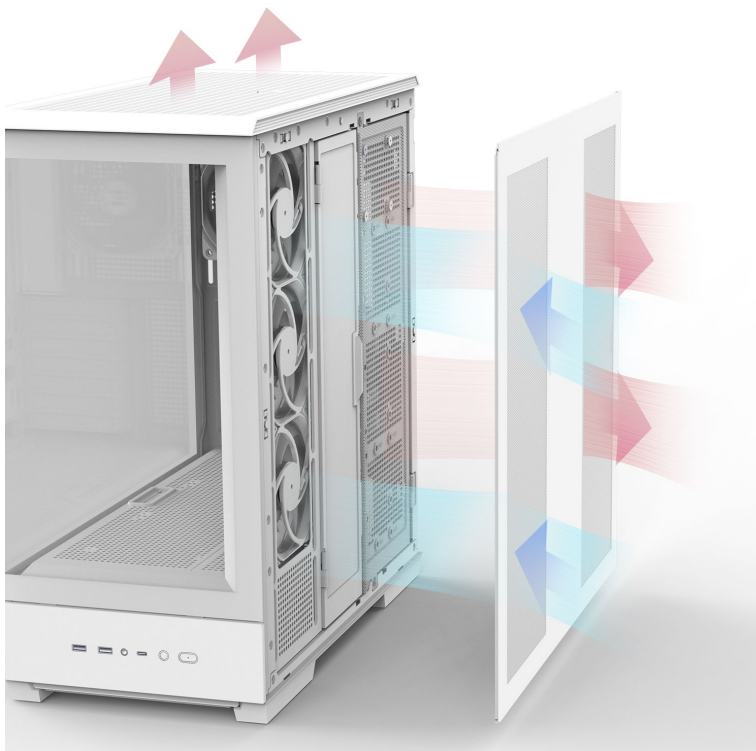

#### ZALMAN P50 DS - vystavte PC komponenty na odiv

Skříň **ZALMAN P50 DS** představuje elegantní řešení pro sestavení moderního počítačového systému. Disponuje **bočním a předním panelem z tvrzeného skla**, takže vám zprostředkuje impozantní výhled na vnitřní komponenty a jejich uspořádání. Konstrukce je navíc **kovová**, takže je zajištěna pevnost a bytelnost celé PC skříně. Jednoduchý a čistý design je elegantní na pohled, současně však při stavbě počítače nabízí řadu praktických možností.

# P50 DS

Podporuje různé formáty **základních desek ATX, Micro ATX, Mini ITX**. Nabízí **zabudovaný displej**, který slouží k monitoringu hlavních parametrů systému v reálném čase, jako je teplota CPU či GPU. Chlazení zajišťuje **čtveřice předinstalovaných 120mm ventilátorů s ARGB podsvícením**. Samozřejmostí je přítomnost konektorů na spodní straně pro připojení hlavních periférií.

## ZALMAN P50 DS

Elegantní počítačová skříň nabízí stylovou **prosklenou bočnici i přední panel** a prvotřídní kovovou konstrukci. Součástí skříňe je diagnostický **displej** umístěný na boční straně, který zobrazuje **teplotu procesoru, grafické karty a čas**. Osazení komponentami je lehké díky intuitivnímu **systemu správy kabeláže**, kabely tedy nikde zbytečně nepřekáží. Skříň je osazena **čtyřmi 120mm ventilátory s ARGB podsvícením**. Potěší také možnost rozšíření o dalších 6 ventilátorů. Samozřejmostí jsou prachové filtry. Důmyslné řešení umožňuje pohodlné umístění **až 360 mm dlouhého výměníku** vodního chlazení na horní či boční straně. Ve skříni je dostatek prostoru pro chladič CPU do výšky až 178 mm a grafickou kartu o délce až 435 mm. Na předním panelu se nachází dva porty **USB 3.0**, jeden port **USB-C** a kombinovaný audio port pro sluchátka a mikrofon. Skříň je dodávána **bez zdroje**.