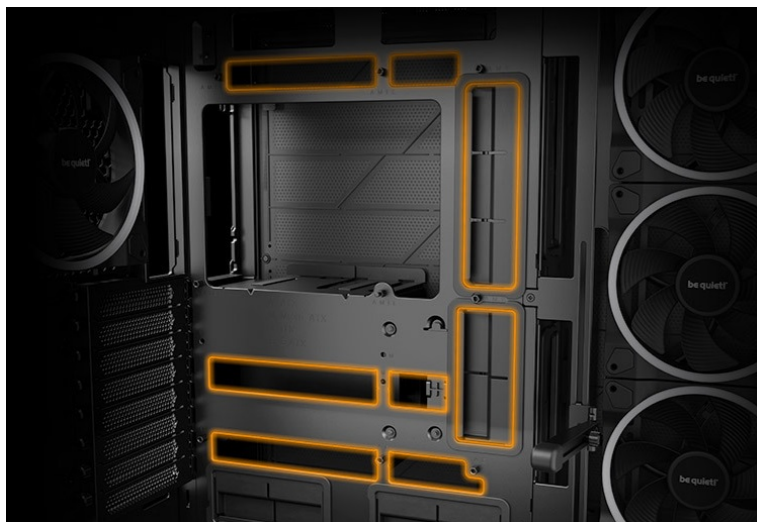

#### Be quiet! LIGHT BASE 900FX - dívejte se, jak krásně vypadá

**Počítačová skříň Be quiet! LIGHT BASE 900FX** moderního střihu, která svými rozměry a funkcí potěší všechny náročné uživatele a kutily. Kombinuje stylový vzhled s průhlednými panely spolu s efektivním chlazením. Ve výsledku pak získáte skvěle vypadající PC systém s vysokým výkonem a tichým provozem. Uplatní se při tvorbě **herní sestavy, multimediálního centra i pracovní stanice**. Pro variabilní konfiguraci je zde místa víc než dost. **Velké průhledné panely na přední a boční straně** poskytují panoramatický pohled na komponenty uvnitř skříně. Fanoušky osvětlení potěší přítomnost **ARGB LED pásu**.

### Be quiet! LIGHT BASE 900FX

Unikátní počítačová skříň s průhlednou bočnicí i předním panelem formátu **Middle Tower** nabízí dostatek prostoru pro montáž většiny dostupných komponent. Hlavní předností této skříně je možnost **rychlé změny její orientace** díky systému **odnímatelných a přemístitelných nožiček**. Skříň je dodávána **se čtyřmi předinstalovanými 140mm ventilátory s ARGB podsvícením**. K tomu nabízí dalších až **6 pozic pro ventilátory** a **dva integrované rozbočovače ventilátorů a ARGB**. Na předním panelu se nachází **dva porty USB 3.0**, jeden port **USB-C**, sluchátkový výstup a audio vstup pro mikrofon. Herní design ještě doplňuje elegantní **ARGB osvětlení** lemující strany skříně, díky čemuž je viditelné bez ohledu na to, v jaké orientaci skříně používáte. Ve skříně je dostatek prostoru pro **chladič CPU do výšky až 190 mm** a grafickou kartu o délce až 495 mm. Důmyslné řešení umožňuje pohodlné umístění **až 420 mm dlouhého výměníku** vodního chlazení