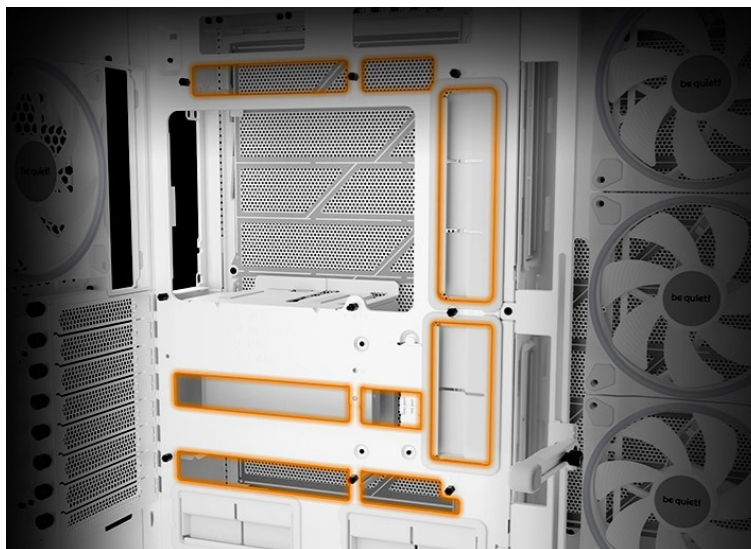

#### Be quiet! LIGHT BASE 900FX - dívejte se, jak krásně vypadá

**Počítačová skříň Be quiet! LIGHT BASE 900FX** moderního střihu, která svými rozměry a funkcí potěší všechny náročné uživatele a kutily. Kombinuje stylový vzhled s průhlednými panely spolu s efektivním chlazením. Ve výsledku pak získáte skvěle vypadající PC systém s vysokým výkonem a tichým provozem. Uplatní se při tvorbě **herní sestavy, multimediálního centra i pracovní stanice**. Pro variabilní konfiguraci je zde místa víc než dost. **Velké průhledné panely na přední a boční straně** poskytují panoramatický pohled na komponenty uvnitř skříně. Fanoušky osvětlení potěší přítomnost **ARGB LED pásku**.

Další předností je podpora **přemístitelných nožiček**, díky čemuž můžete PC otočit a umístit ve svislé i vodorovné poloze. **PC skříň Be quiet! LIGHT BASE 900FX** je osazena **4 předinstalovanými ventilátory s ARGB posvícením**. Light Wings ventilátory svým designem lopatek podporují optimalizované proudění vzduchu a snižují turbulence pro dosažení tichého provozu. Prostor uvnitř skříně vám umožní vytvořit rozmanité konfigurace s extrémně výkonnými grafickými kartami, radiátory nebo **základními deskami ve formátu E-ATX, XL-ATX, ATX, Micro ATX, Mini-ITX**.

### **Be quiet! LIGHT BASE 900FX**

Unikátní počítačová skříň s průhlednou bočnicí i předním panelem formátu **Middle Tower** nabízí dostatek prostoru pro montáž většiny dostupných komponent. Hlavní předností této skříně je možnost **rychlé změny její orientace** díky systému **odnímatelných a přemístitelných nožiček**. Skříň je dodávána **se čtyřmi předinstalovanými 140mm ventilátory s ARGB podsvícením**. K tomu nabízí dalších až **6 pozic pro ventilátory** a **dva integrované rozbočovače ventilátorů a ARGB**. Na předním panelu se nachází **dva porty USB 3.0**, jeden port **USB-C**, sluchátkový výstup a audio vstup pro