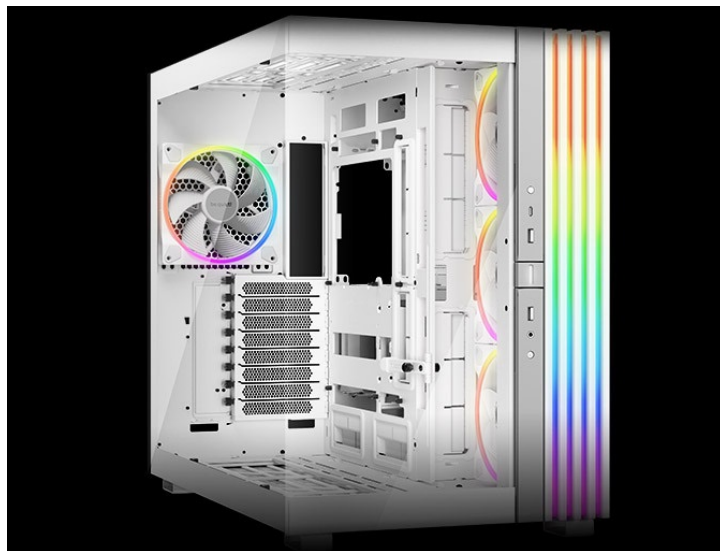

#### Be quiet! LIGHT BASE 900FX - dívejte se, jak krásně vypadá

**Počítačová skříň Be quiet! LIGHT BASE 900FX** moderního střihu, která svými rozměry a funkcí potěší všechny náročné uživatele a kutily. Kombinuje stylový vzhled s průhlednými panely spolu s efektivním chlazením. Ve výsledku pak získáte skvěle vypadající PC systém s vysokým výkonem a tichým provozem. Uplatní se při tvorbě **herní sestavy, multimediálního centra i pracovní stanice**. Pro variabilní konfiguraci je zde místa víc než dost. **Velké průhledné panely na přední a boční straně** poskytují panoramatický pohled na komponenty uvnitř skříně. Fanoušky osvětlení potěší přítomnost **ARGB LED pásku**.

Další předností je podpora **přemístitelných nožiček**, díky čemuž můžete PC otočit a umístit ve svislé i vodorovné poloze. **PC skříň Be quiet! LIGHT BASE 900FX** je osazena **4 předinstalovanými ventilátory s ARGB posvícením**. Light Wings ventilátory svým designem lopatek podporují optimalizované proudění vzduchu a snižují turbulence pro dosažení tichého provozu. Prostor uvnitř skříně vám umožní vytvořit rozmanité konfigurace s extrémně výkonnými grafickými kartami, radiátory nebo **základními deskami ve formátu E-ATX, XL-ATX, ATX, Micro ATX, Mini-ITX**.

### **Be quiet! LIGHT BASE 900FX**

Unikátní počítačová skříň s průhlednou bočnicí i předním panelem formátu **Middle Tower** nabízí dostatek prostoru pro montáž většiny dostupných komponent. Hlavní předností této skříně je možnost **rychlé změny její orientace** díky systému **odnímatelných a přemístitelných nožiček**. Skříň je dodávána **se čtyřmi předinstalovanými 140mm ventilátory s ARGB podsvícením**. K tomu nabízí dalších až **6 pozic pro ventilátory** a **dva integrované rozbočovače ventilátorů a ARGB**. Na předním panelu se nachází **dva porty USB 3.0**, jeden port **USB-C**, sluchátkový výstup a audio vstup pro