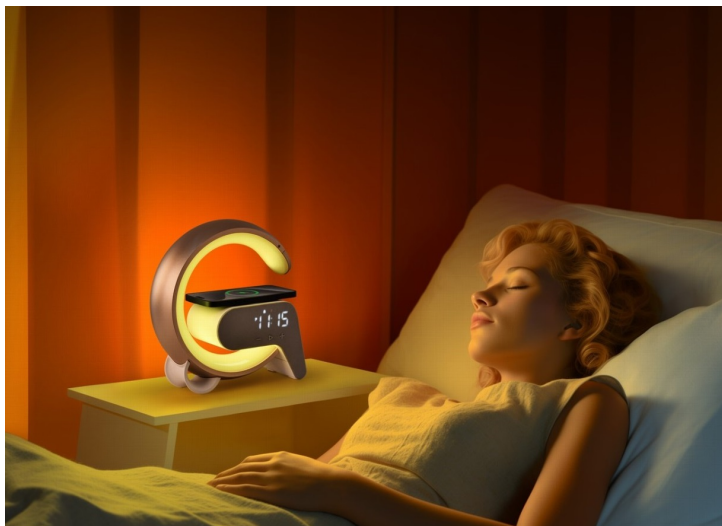

Popis

IMMAX LED FLAMINGO - světlo pro relaxaci, nabíječka pro smartphone

Stolní lampička IMMAX LED FLAMINGO, která do místnosti vnese nejenom potřebné osvětlení, ale také stylový vzhled. Uplatní se tak rovněž jako nepřehlédnutelný doplněk v místnosti. Kromě osvětlení přináší také možnost **bezdrátového Qi napájení a budík**. LED lampička **IMMAX FLAMINGO** produkuje teplý odstín světla, které vytvoří příjemnou atmosféru v interiéru. Nechybí ani **funkce plynulého stmívání a RGB podsvícení**, takže je ideální na usínání nebo vytvoření přívětivé nálady v dětském pokojíčku apod.

Pro navození relaxačního stavu disponuje také **6 přírodními zvuky**, které zklidní mysl. Škálu funkcí doplňuje **Bluetooth reproduktor**, který vám umožní přehrávání hudby přímo z vašeho smartphonu nebo tabletu. **Lampička IMMAX LED FLAMINGO** je opatřena displejem, který zobrazuje čas. Nastavit lze rovněž **budík s 2 časy buzení**. Horní plocha obsahuje integrovanou **Qi nabíječku pro bezdrátové napájení** kompatibilního smartphonu.

IMMAX LED FLAMINGO

Netradiční LED stolní lampička s praktickým **digitálním displejem** a s efektním **RGB podsvícením**. Nabízí teplý odstín světla a plynulé stmívání. Tato lampička je ideální do dětských pokojíčků díky možnosti **přehrávání šesti různých přírodních zvuků** či bílého šumu k večernímu zklidnění. LED displej disponuje možností ztlumení i úplného vypnutí. Pro přehrávání hudby z mobilního zařízení bez nutnosti připojení kabelu je připraven **Bluetooth reproduktor**. K dispozici je navíc i **duální budík** pro dva různé časy probuzení, **bezdrátová nabíječka standardu Qi** a nabíjecí **USB port** pro nabíjení

Stmívání: ano, 3 úrovně jasu

Napájení: 12 V / 2,5 A (adaptér 100-240 V AC součástí balení)

Výstupní napájení: 5 V / 1 A (USB nabíjení)

Rozměry: 228 × 217 × 82 mm

Barva: zlatá

Stupeň krytí: IP20