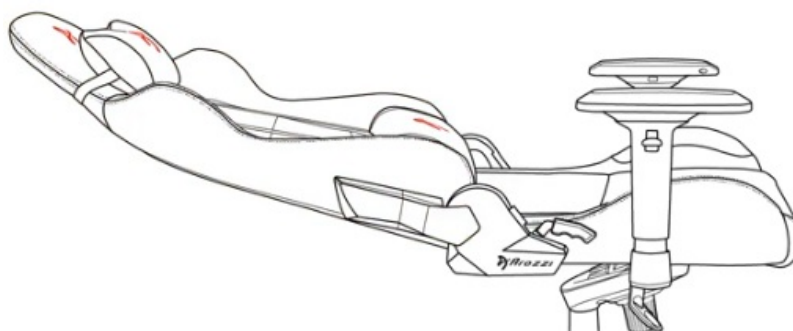

Konstrukce je inspirována stylem sedaček ve sportovních vozech a zprostředkuje vám také podobný pocit komfortu. Židle **AROZZI AVANTI Soft Fabric** je rovněž **bohatě nastavitelná**, ať už jde o celkovou výšku, nastavení sklonu opěradla, **houpání**, nebo třeba nastavení pozice **loketních opěrek**.

ZÁKLADNÍ SPECIFIKACE

Nastavitelná výška sedadla: 45-54 cm

Výška židle: 129-138 cm

Šířka sedáku: 39 cm

Hloubka sedáku: 47 cm

Výška opěradla: 84 cm

Nosnost: 120 kg

Hmotnost: 20,1 kg

Barva: světle šedá

Rozměry: