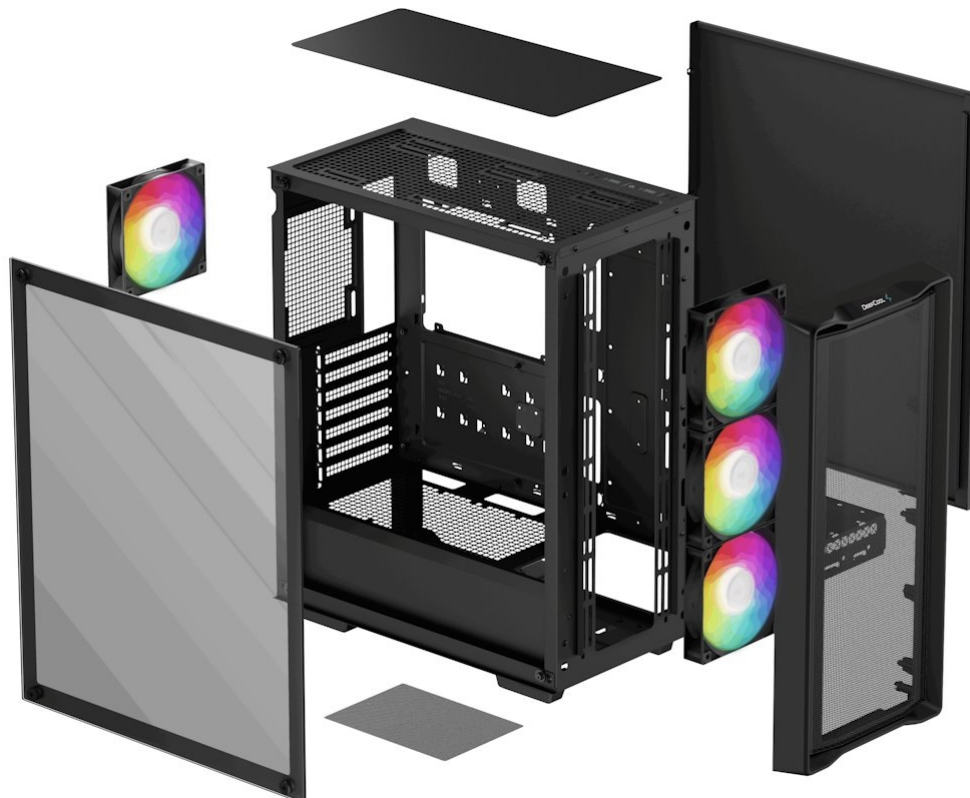

DEEPCOOL CC560 MESH V2 - řešení pro chlazení PC systému a stylový vzhled

Počítačová skříň DEEPCOOL CC560 MESH V2 ve formátu **Middle Tower**, která je vhodná pro stavbu moderních PC systému. Díky provedení skříně zabere méně místa než klasický desktop. Současně poskytuje dostatek vnitřního prostoru pro uložení a uspořádání všech komponent. Design s **průhlednou bočnicí** vám umožní ideální a ničím nerušený vzhled do vnitřku skříně a sledovat všechny pracovní nebo herní součástky během provozu.

Skříň DEEPCOOL CC560 MESH V2 disponuje také **4 předinstalovanými ventilátory s ARGB podsvícením**, které se postarají o efektivní chlazení a stylový vzhled. Na horním panelu se nachází základní ovládání a také konektory pro připojení periferních zařízení.

DEEPCOOL CC560 MESH V2

Skříň formátu Middle Tower s **průhlednou bočnicí** a **perforovaným předním panelem** nabízí **dvě 2,5"** pozice pro SSD disky a **dvě 3,5"** pozice pro pevné disky. Na horním panelu se nachází dva **USB 3.0** porty a kombinovaný port sluchátek a mikrofону. Skříň je osazena celkem **čtyřmi ventilátory s ARGB podsvícením** o velikosti 120 mm. Důmyslné řešení umožňuje pohodlné umístění **až 360 mm dlouhého výměníku** vodního chlazení na přední straně. Ve skříni je dostatek prostoru pro chladič CPU do výšky až 165 mm a grafickou kartu o délce 370 mm. Dodávána je **bez zdroje**. Součástí je také **prachový filtr**.

ZÁKLADNÍ SPECIFIKACE

Provedení skříně: Middle Tower

Interní pozice: 2× 2,5", 1× 2,5"/3,5", 1× 3,5"

Kompatibilita základní desky: ATX, Micro ATX, Mini-ITX

Zdroj: bez zdroje

Konektory na horním panelu: 2× USB 3.0, 1× kombinovaný port sluchátek a mikrofону