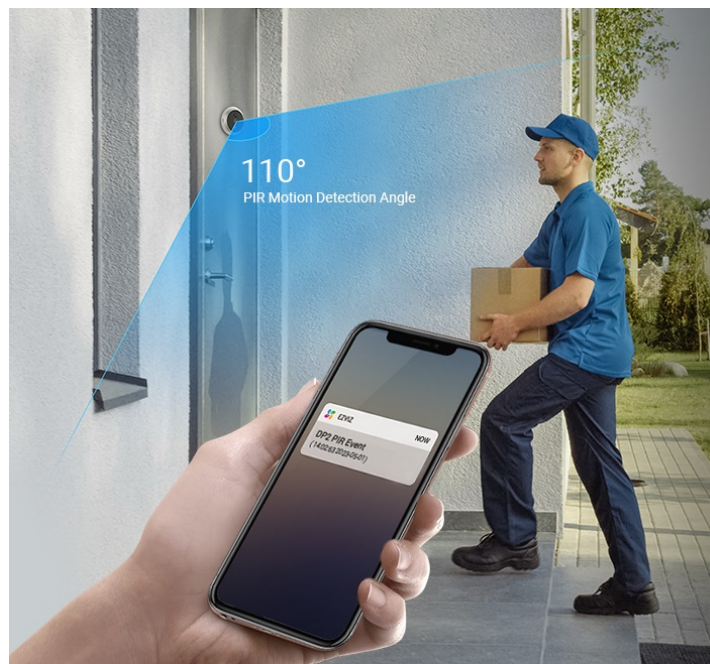

### EZVIZ DP2 2K - jasný výhled za domovní dveře

**Chytrý dveřní videotelefon EZVIZ DP2 2K**, který přináší bezpečnost a pohodlné ovládání až k vašim domovním dveřím. Dveřní kukátko s kamerou nabízí obraz v **rozlišení 2K** a umožňuje snímání prostoru v širokých zorných úhlech. Díky tomu vám přehledně zprostředkuje, kdo stojí za dveřmi. Ostrý obraz je pak ideální pro jasnou identifikaci osoby. Skrze **barevný dotykový displej** můžete snadno a intuitivně ovládat jednotlivé funkce. Ve spojení s **inteligentní detekcí pohybu** máte vše pod kontrolou a můžete se cítit bezpečně v každé situaci.

**Dveřní videotelefon EZVIZ DP2 2K** vám poslouží nejenom k živému zobrazení, ale také **obousměrnému videohovoru**, což oceníte například při uvítání přátel, doručování balíčků, pošty nebo využívání dalších služeb. Samozřejmostí je také **podpora nočního vidění** díky IR přísvitu do vzdálenosti až 5 m. Součástí je rovněž **zvonek**.

## EZVIZ DP2 2K

Dveřní kukátko s kamerou a funkcí zvonku nabízí rozlišení **2304 x 1296** obrazových bodů a úhel záběru **166°**. Video ve vysoké kvalitě zaručí také při nočních záběrech díky **IR přísvitu** s dosahem až 5 m. **PIR čidlo** pro detekci pohybu zajistí dokonalé zabezpečení prostoru. Kukátko disponuje 4,3" dotykovým displejem, bezdrátovým připojením **Wi-Fi** a slotem pro paměťovou kartu o velikosti až 512 GB pro nahrávání záznamu. Díky mobilní aplikaci budete mít přehled o situaci před dveřmi **24 hodin denně, 7 dní v týdnu** odkudkoli skrze váš smartphone. O napájení se stará vestavěná baterie s kapacitou **4600 mAh**, nebo napájecí adaptér (není součástí balení).