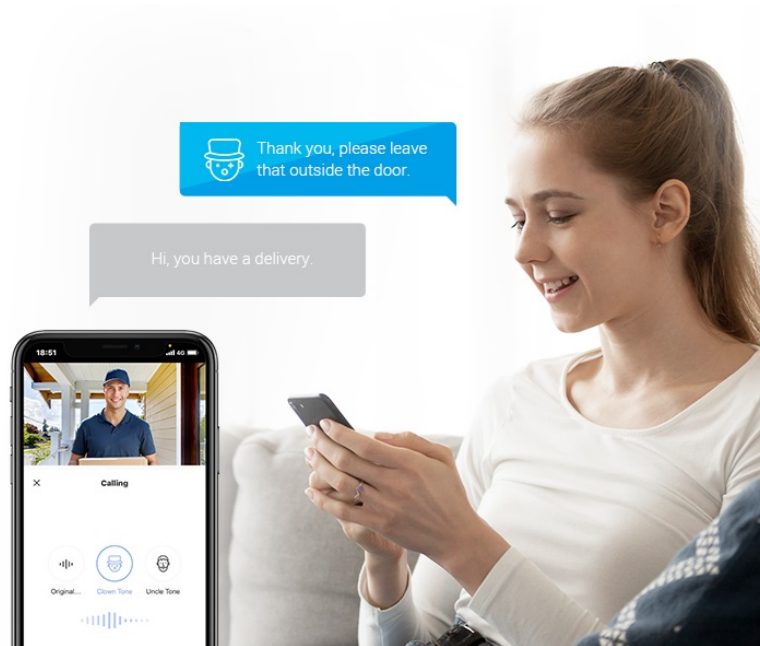

### EZVIZ DP2 2K - jasný výhled za domovní dveře

**Chytrý dveřní videotelefon EZVIZ DP2 2K**, který přináší bezpečnost a pohodlné ovládání až k vašim domovním dveřím. Dveřní kukátko s kamerou nabízí obraz v **rozlišení 2K** a umožňuje snímání prostoru v širokých zorných úhlech. Díky tomu vám přehledně zprostředkuje, kdo stojí za dveřmi. Ostrý obraz je pak ideální pro jasnou identifikaci osoby. Skrze **barevný dotykový displej** můžete snadno a intuitivně ovládat jednotlivé funkce. Ve spojení s **inteligentní detekcí pohybu** máte vše pod kontrolou a můžete se cítit bezpečně v každé situaci.

**Dveřní videotelefon EZVIZ DP2 2K** vám poslouží nejenom k živému zobrazení, ale také **obousměrnému videohovoru**, což oceníte například při uvítání přátel, doručování balíčků, pošty nebo využívání dalších služeb. Samozřejmostí je také **podpora nočního vidění** díky IR přísvitu do vzdálenosti až 5 m. Součástí je rovněž **zvonek**.

## EZVIZ DP2 2K

Dveřní kukátko s kamerou a funkcí zvonku nabízí rozlišení **2304 x 1296** obrazových bodů a úhel záběru **166°**. Video ve vysoké kvalitě zaručí také při nočních záběrech díky **IR přísvitu** s dosahem až 5 m. **PIR čidlo** pro detekci pohybu zajistí dokonalé zabezpečení prostoru. Kukátko disponuje 4,3" dotykovým displejem, bezdrátovým připojením **Wi-Fi** a slotem pro paměťovou kartu o velikosti až 512 GB pro nahrávání záznamu. Díky mobilní aplikaci budete mít přehled o situaci před dveřmi **24 hodin denně, 7 dní v týdnu** odkudkoli skrze váš smartphone. O napájení se stará vestavěná baterie s kapacitou **4600 mAh**, nebo napájecí adaptér (není součástí balení).