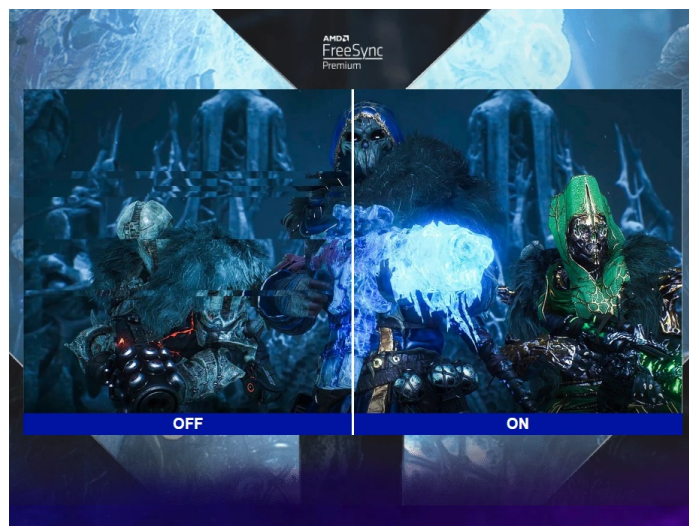

## QHD monitor ViewSonic VX2758A-2K-PRO2 - každý pixel k vítězství se počítá

Výkonný herní monitor ViewSonic VX2758A-2K-PRO-3 je navržen pro nekompromisní, profesionální gaming. Na **velké ploše 27"** si vychutnáte mimořádně ostrý obraz a detaily ve **QHD** kvalitě s podporou technologie **panelu SuperClear IPS**. Díky tomu a **99% pokrytí sRGB barevné palety** je obraz živý a s věrnými barvami ze všech stran pohledu.

**Monitor ViewSonic VX2758A-2K-PRO-3** je vybaven také **technologií EyePro Tech**, která efektivně odfiltruje blikání a modré světlo. Díky tomu **potlačuje digitální únavu očí** a umožní dlouhodobé filmové maratony nebo noční herní seance. Samozřejmostí je také dostatečná konektivita, která zahrnuje **dvojici HDMI portů** a **DisplayPort**. Monitor ViewSonic VX2479-HD-PRO-3 tak propojíte s počítačem i herní konzolí a využijete jejich výkon pro neutuchající zábavu.