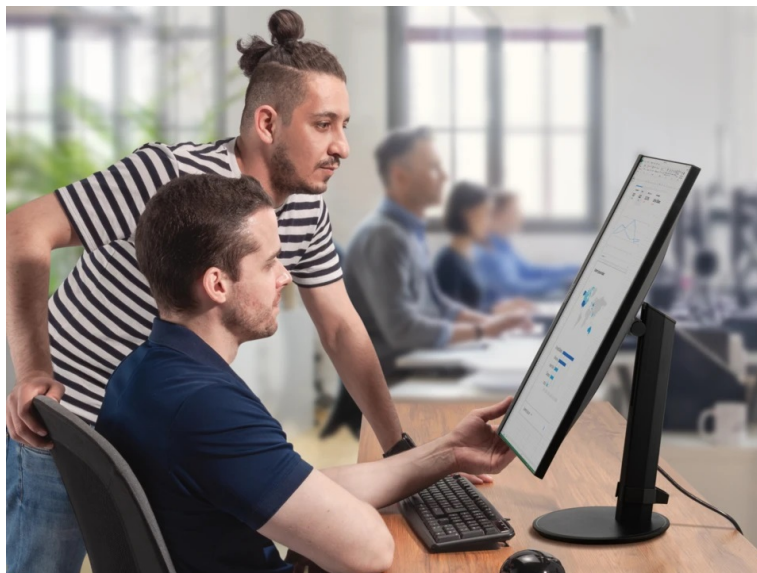

**Popis****ViewSonic VG2709-2K - práce i zábava s ochranou očí**

**4K monitor ViewSonic VG2709-2K-mhd-2** přináší optimální obrazovou plochu pro firemní i domácí účely. Díky dostupným konektorům je ideální pro doplnění moderního PC systému a podpoří komfortní sledování obsahu ve špičkové míře detailů. **Displej s úhlopříčkou 27"** vám poskytne komfortní pracovní plochu, na které přehledně zobrazíte aplikace, dokumenty, internetové stránky a samozřejmě také pestrý multimediální obsah. Pro potřeby multimediální zábavy je **monitor ViewSonic VG2709-2K-mhd-2** vybaven také integrovanými **reproduktory**.

**QHD rozlišení 4K** produkuje ostrý a detailní obraz. Podáním obrazu a **99% pokrytím sRGB barevné palety** se tak uplatní i při pokročilejší pracovní činnosti, jako například editaci obrázků, fotografií apod. **SuperClear IPS panel** podporuj široké pozorovací úhly, takže komfortní sledování bez zkreslení je zajištěno i při pohledu ze stran. Pro připojení slouží porty **HDMI** a **DisplayPort**, díky čemuž monitor **ViewSonic VG2709-2K** připojíte k široké škále moderních zařízení. **Technologie ViewSonic Eye ProTech** zajistí pohodlí pro vaše oči při dlouhodobé námaze. **Technologie Flicker-Free** snižuje blikání obrazovky a nechybí ani filtr modrého světla.

### **ViewSonic VG2709-2K-mhd-2**

LED monitor s úhlopříčkou **27"** a QHD rozlišením **2560 × 1440** obrazových bodů s obnovovací frekvencí **100 Hz**. Disponuje kontrastním poměrem **1000 : 1**, jasem **350 cd/m<sup>2</sup>**, dobou odezvy **4 ms** a pokrytím 99% sRGB barevné palety. Díky technologii IPS nabízí široké pozorovací úhly **178° horizontálně i vertikálně**. V neposlední řadě jistě potěší **vestavěné reproduktory**, výškově nastavitelný stojan a funkce **Pivot**, která umožňuje otočení obrazovky o 90°.