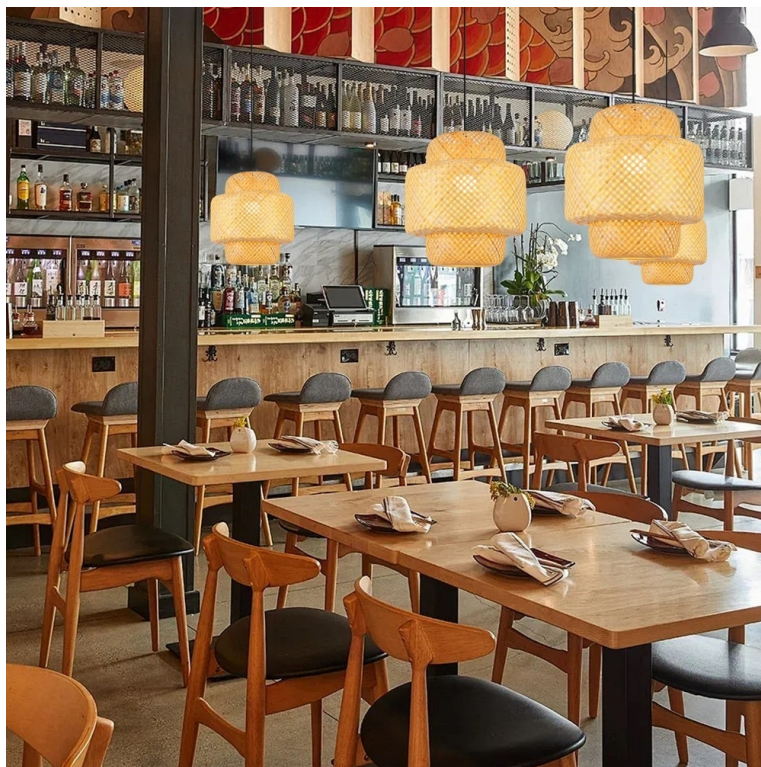

24 měs.

Stav:

Nové zboží

Popis

IMMAX BOHO HILO - když se design potká s přírodou

Stropní svítidlo IMMAX BOHO HILO představuje jedinečnou kombinaci přírodních materiálů a elegance. Do vaší domácnosti přinese nádech luxusu i neotřelého vzezření, současně vám poskytne osvětlení na odreagování a relax. **Svítidlo IMMAX BOHO HILO** podporuje Smart Wi-Fi nebo Zigbee LED žárovku s patičí E27. Pro výrobu se využívá **přírodních bambusových vláken**.

Ta jsou ručně proplétána a každý zhotovený kus je tak originál svého druhu. Při ruční výrobě je rovněž kladen mnohem větší důraz na detail a celkovou kvalitu, takže máte jistotu, že se na váš strop zavěsí jen to nejlepší. Svým unikátním vzhledem je svítidlo **IMMAX BOHO HILO** vhodné do domácnosti i provozů, jako jsou kavárny čajovny, stylové restaurace apod.