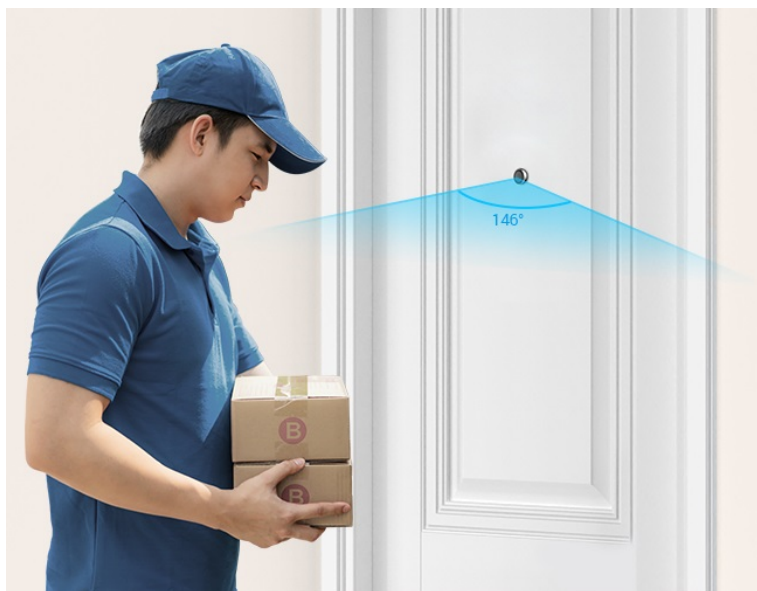

EZVIZ HP2 ZLATÉCena celkem: **1 932 Kč****(bez DPH: 1 597 Kč)**Běžná cena: **2 125 Kč**Ušetříte: **193 Kč**

Kód zboží: KIPEZV1090

Part No.: CS-HP2-R100-6E2WB-GD

Záruka: 24 měs.

Stav: Nové zboží

Popis**Vždy a všude víte, kdo stojí za domácími dveřmi - kukátko EZVIZ HP2**

Dveřní kukátko EZVIZ HP2 se zbudovanou kamerou, se kterou budete mít vždy přehled o tom, kdo stojí za dveřmi a co se tam děje. Kamera podporuje **široké úhly záběru**, a tak s přehledem a ostře zachytí obličej návštěvníků, balíčky od doručovatelů, nákupní tašky z on-line obchodů a zkrátka všechno a všechny, kteří se mihnou před vašimi dveřmi. Svým designem je kamera absolutně nenápadná a dokonale splyne s dveřmi. Hlavní předností **chytrého kukátka EZVIZ HP2** je především možnost sledování na dálku z pohodlí gauče.

Pomocí **aplikace EZVIZ** ve vašem smartphonu můžete jednoduše kontrolovat dění na chodbě nebo pořídit živé video, ať už jste kdekoli. Součástí je také **samostatný displej**, který vám umožní v reálném čase obhlédnout prostor za dveřmi. Na velkém 4,3palcovém displeji můžete sledovat živé přenosy obrazu a snadno identifikovat osoby za dveřmi. Díky **bezdrátovému připojení skrze Wi-Fi** je konektivita rychlá a jednoduchá.

EZVIZ HP2

Dveřní kukátko s kamerou nabízí rozlišení **1920 × 1080** obrazových bodů a úhel záběru **146°**. Součástí kukátka je 4,3" barevný displej, který umožňuje na první pohled zjistit, co se děje za dveřmi. Díky bezdrátovému připojení pomocí technologie **Wi-Fi** a mobilní aplikaci budete mít přehled o situaci před dveřmi **24 hodin denně, 7 dní v týdnu** odkudkoli skrze váš smartphone. O napájení se stará vestavěná baterie s kapacitou **2200 mAh**.