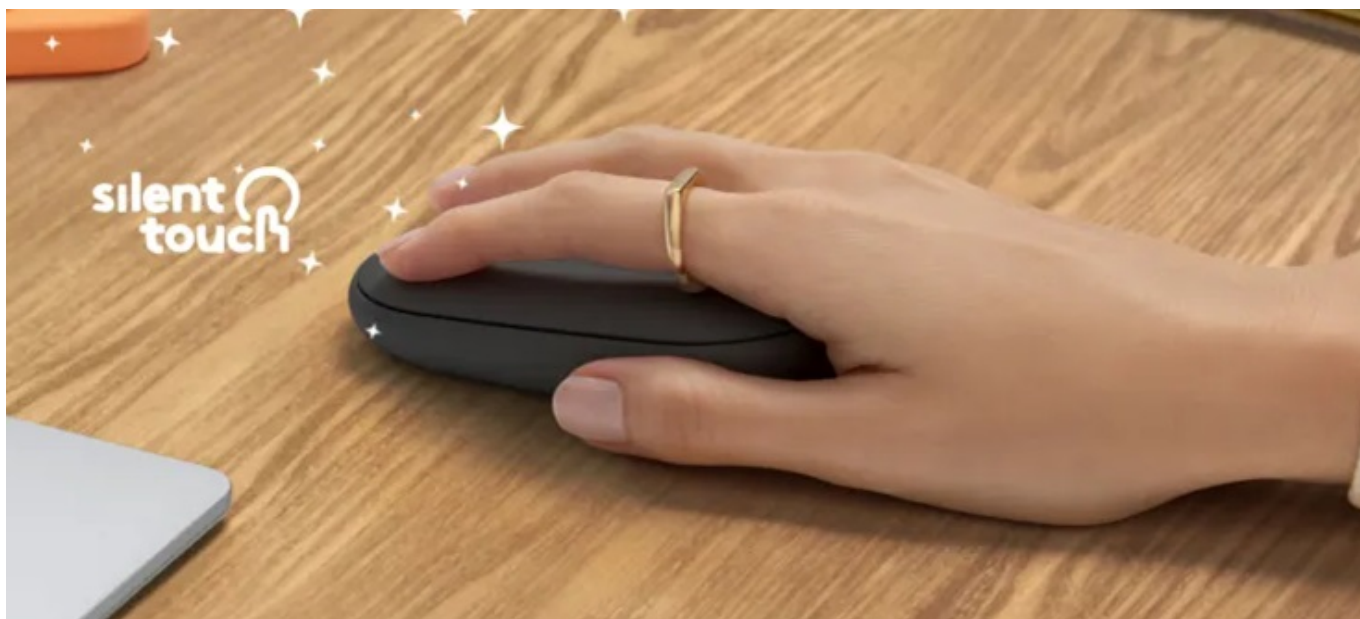

LOGITECH PEBBLE 2 M350S

Cena celkem:	644 Kč (bez DPH: 533 Kč)
Běžná cena:	709 Kč
Ušetříte:	64 Kč
Kód zboží:	MOULOG1027
Part No.:	910-007015
Záruka:	24 měs.
Stav:	Nové zboží

Popis**Tenká myš Logitech Pebble 2 M350s - pracujte tiše až na 3 zařízeních**

Bezdrátová myš Logitech Pebble 2 M350s pro každodenní práci s počítačem nebo notebookem. Kromě potřebné funkčnosti se vyznačuje také stylovým vzhledem. Myš **Logitech Pebble 2 M350s** zaujme svým minimalistickým, **tenkým designem a kompaktními rozměry**. Díky tomu ideálně padne do ruky a je také snadno přenosná v tašce nebo batohu. Představuje tak praktické příslušenství pro práci na cestách.

Díky **technologii Silent Touch** jsou tlačítka myši výrazně tišší a bez obav s ní můžete pracovat například v knihovně, ve školní učebně apod. Pro připojení slouží bezdrátové rozhraní **Bluetooth** či **USB adaptér Logi Bolt**. Ve spojení s **technologíí Easy-Switch** můžete rychle a jednoduše přepínat až mezi 3 zařízeními pouhým tlačítkem na spodní straně. **Konstrukce z recyklovaného plastu** potěší ty, kteří dbají na ekologii.

Logitech Pebble 2 M350s

Tenká optická myš vybavená technologií **SilentTouch** disponuje přesným senzorem s rozlišením **až 4000 DPI**. Myš je možné připojit skrze **Bluetooth** či využít **USB adaptér Logi Bolt** (není součástí balení) a připojení **2,4 GHz**. S technologií **Easy-Switch** lze myš používat až na 3 zařízeních současně, mezi kterými je možné jednoduše přepínat pomocí tlačítka na spodní straně. V aplikaci Logi Options+ je možné přizpůsobit si prostřední tlačítko myši pro provádění každodenních akcí, jako je kopírování/vkládání, snímek obrazovky a otevření aplikace. Díky baterii s životností **až 24 měsíců** si nebudete muset dělat starosti s častou výměnou baterií. Výhodou je také samostatné **tlačítko pro zapnutí či vypnutí** myši, které zajistí delší životnost baterie.