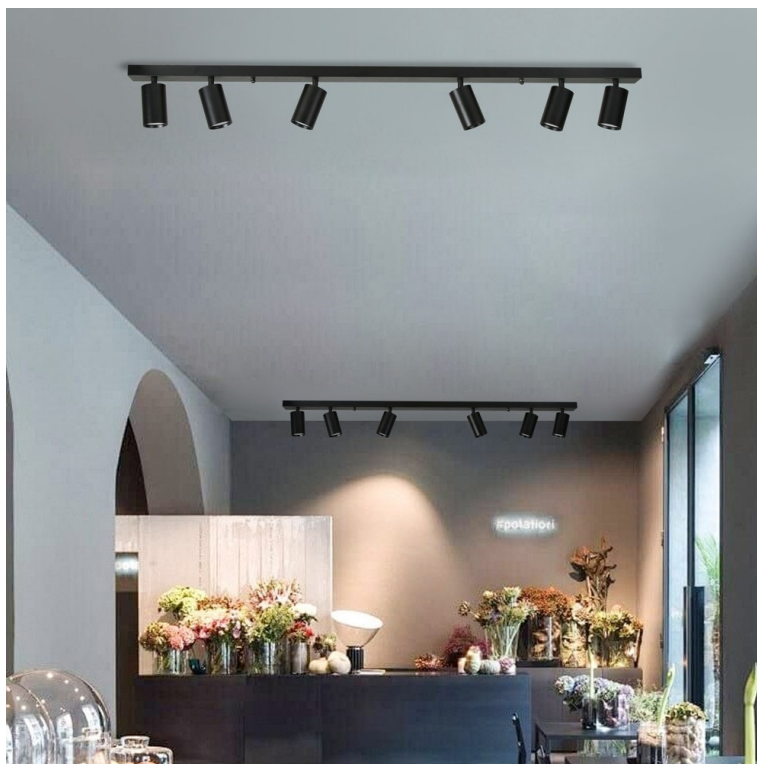

Stav: Nové zboží

Popis

IMMAX NEO LITE PUNTO-6 SMART - Smart světlo, které šetří energii

Chytré osvětlení IMMAX NEO LITE PUNTO-6 SMART do každé moderní domácnosti. Vyznačuje se **elegantním designem**, který se skvěle hodí do jakékoli místnosti - kuchyně, obývacího pokoje, ložnice nebo třeba na chodbu. Díky podpoře chytrých technologií světlo IMMAX NEO LITE PUNTO-6 SMART **snadno integrujete do systému Smart domu**. Chytrou LED žárovku můžete **jednoduše ovládat pomocí mobilní aplikace** (Android i iOS), případně lze využít také **hlasové asistenty** Amazon Alexa, Apple Siri nebo Google Assistant.

Ovládejte **nastavení jasu nebo barevné teploty** a přizpůsobte osvětlení podle své nálady nebo situace. **Barva světla RGB a přechod mezi teplou až studenou bílou** vám umožní snadno vytvořit relaxační nebo romantickou atmosféru, nebo jasně osvětlené prostředí, ve kterém se potřebujete soustředit na práci. **Stropní chytré svítidlo IMMAX NEO LITE PUNTO-6** disponuje **šesticí LED žárovek IMMAX NEO LITE**, které **spotřebovávají méně energie** a jsou ideální pro úsporu nákladů. Potěší také jednoduchá a rychlá instalace.

IMMAX NEO LITE PUNTO-6 SMART

Sada stropního/nástěnného svítidla PUNTO a šesti chytrých LED žárovek IMMAX NEO LITE nabízí perfektní kombinaci stylu a technologie, která oživí každý interiér.

Série bodových svítidel PUNTO představuje **kvalitní kovová svítidla** v elegantním, matně černém provedení, která jsou ideální volbou pro funkční osvětlení současných interiérů. Svítidla mohou být instalována jako **nástěnná i stropní**, což zvyšuje jejich flexibilitu a univerzálnost. Šest směrových hlav je nerovnoměrně rozloženo na 119 cm dlouhé základně a díky pohyblivým kloubům lze světelné pruhy zacílit přesně tam, kde je potřeba. Osazeno je **šesti patcemi GU10** pro instalaci žárovek o max. příkonu **6x 9 W**. Hlavu svítidla lze pro snadnější instalaci žárovky odšroubovat. Součástí balení je sada zlatých kroužků, kterými lze upravit vzhled svítidla na černošatý.