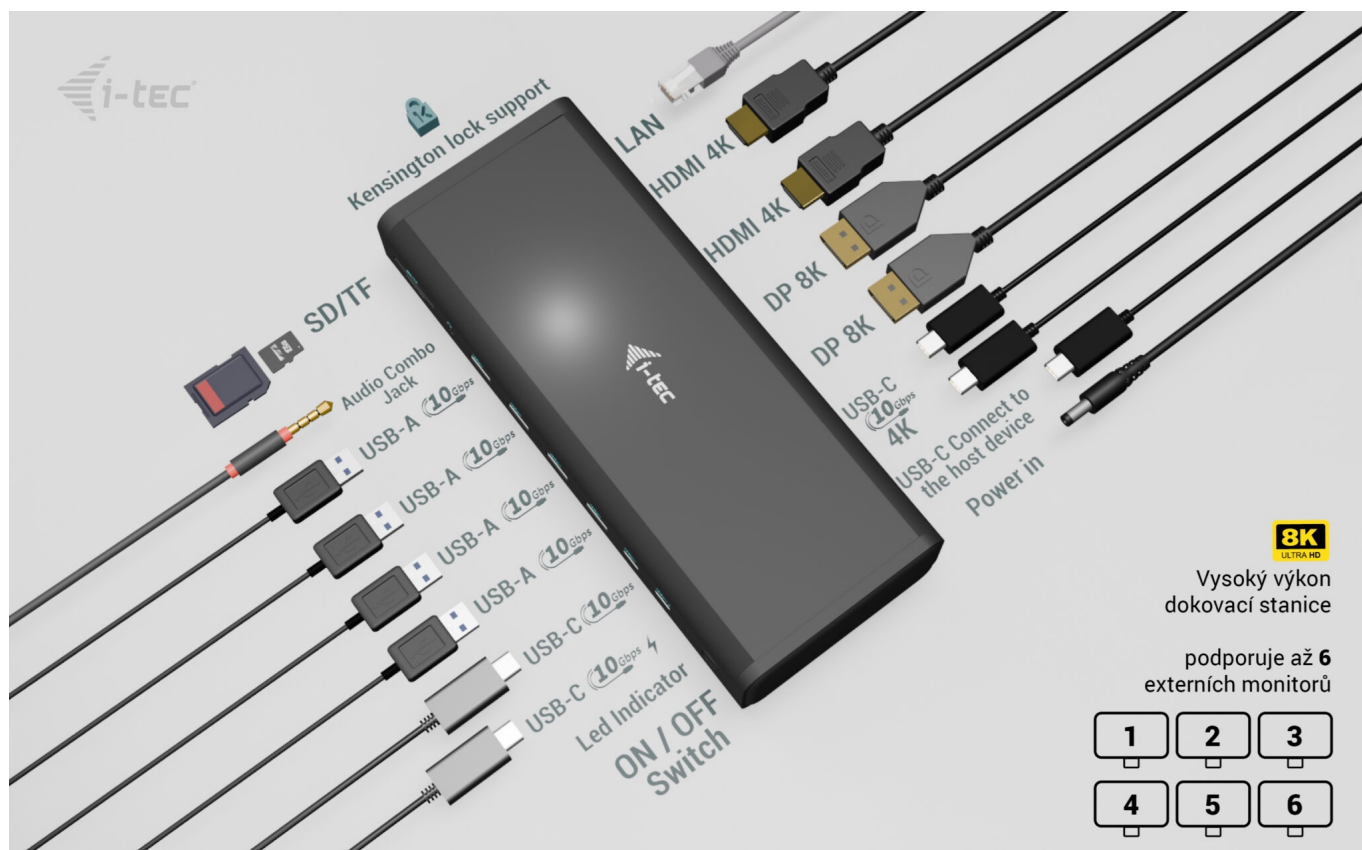

## I-TEC UNIVERSAL 6x 4K DISPLAY DOCKING STATION 140W

Cena celkem:	<b>8 490 Kč</b> <b>(bez DPH: 7 017 Kč)</b>
Běžná cena:	<b>9 339 Kč</b>
Ušetříte:	<b>849 Kč</b>
Kód zboží:	DOCTEC0092
Part No.:	CA6MONITORDOCKPD
Záruka:	24 měs.
Stav:	Nové zboží

## I-TEC Universal 6x 4K Display Docking Station 140 W - maximální produktivita a flexibilita

S **dokovací stanicí I-TEC Universal** získáte nepřeborné možnosti konektivity pro vaše zařízení. Je navržena pro **připojení širokého spektra periferií** a vytvoření profesionální pracovní stanice. Nabízí **celkem 16 portů**, které pojmu vše, co potřebujete pro náročnou práci.

**SUPERRYCHLÝ**  
přenos dat  
až 10 Gbps

**— 20x rychlejší než USB 2.0**

**I-TEC Universal 6x 4K Display Docking Station 140 W**

Dokovací stanice umožňuje připojit notebook, tablet nebo smartphone k dalším monitorům a hardwaru. K počítači či notebooku se připojuje pomocí **USB-C portu s podporou Thunderbolt 3/4 a USB4**. Na podporovaných zařízeních je tak schopna přenášet i napájení až **140 W** v případě protokolu PD 3.1 nebo až 100 W u protokolu PD 3.0. K dokovací stanici je možné připojit současně **šest 4K monitorů při 60 Hz**. Vysokorychlostní přístup k internetu lze realizovat skrze přítomný **RJ-45** port. Pro připojení periférií jsou přítomny **čtyři USB-C a čtyři USB 3.1** porty. Dokovací stanici lze nainstalovat i dozadu za monitor s podporou **VESA** uchycení díky VESA držáku (není součástí), čímž získáte jak maximální pracovní efektivitu díky rozšiřitelnosti portů, tak i krásně uklizený stůl bez kabelů. Mimo to je k dispozici i **čtečka microSD a SD karet**. Pro připojení sluchátek či mikrofону pak slouží **kombinovaný 3,5 mm konektor**. Potěší také **slot pro bezpečnostní zámek** a vypínač dokovací stanice pro maximální úsporu elektrické energie.