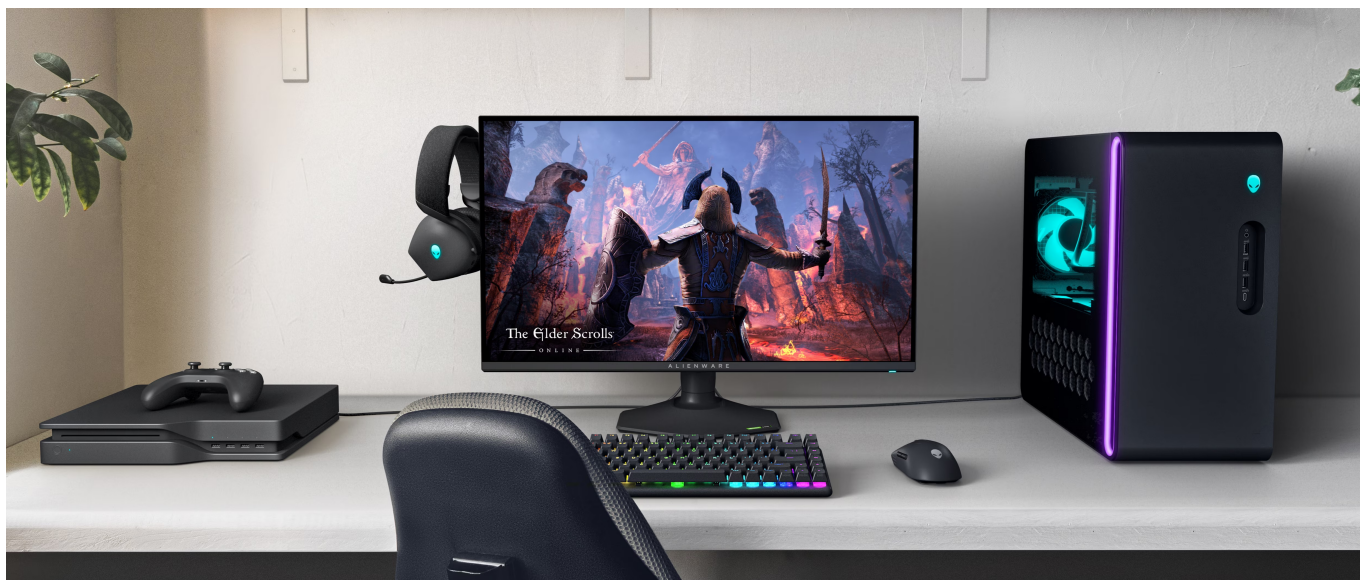

DELL ALIENWARE AW2725QF 27"

Cena celkem:	10 544 Kč (bez DPH: 8 714 Kč)
Běžná cena:	11 598 Kč
Ušetříte:	1 054 Kč
Kód zboží:	MOND6480
Part No.:	210-BNHT
Záruka:	36 měs.
Stav:	Nové zboží

Popis

Dell Alienware AW2725QF - dva režimy rozlišení a gaming utržený ze řetězu

Špičkový herní monitor Dell Alienware AW2725QF se dvěma režimy rozlišení pro bezkonkurenční **gaming na PC nebo herní konzoli**. Tento model představuje **unikátní kombinaci 2 režimů rozlišení a rychlosti**. Z každé hry vydolujete maximum výkonu, nebo vizuální kvality. Je jen na vás, zda dáte přednost **režimu 4K při 180 Hz** a vychutnáte si každý detail, nebo **Full HD při 360 Hz** a užijete si také zběsilé přestřelky, e-sportovní soutěžní klání, on-line turnaje a výzvy bez kompromisů a zpoždění. **Mezi oběma režimy můžete snadno přepínat** a jeden displej se tak přizpůsobí všem vašim požadavkům.

Do každé soutěžní výzvy nebo víkendovky s rychlostí 360 Hz

Monitor Dell Alienware AW2725QF dosahuje v tomto režimu nekompromisní rychlosti a čistoty pohybu. Ve Full HD rozlišení vám umožní bleskově reagovat na každý pohyb soupeře, který vás nebude mít čím překvapit.