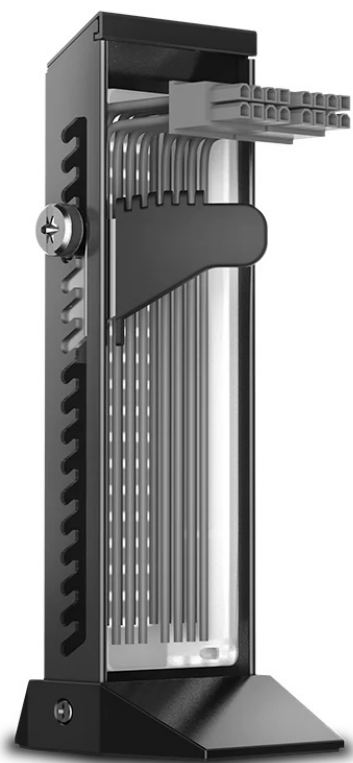

DEEPCOOL DP-GH01-ARGB

Cena celkem:	399 Kč (bez DPH: 330 Kč)
Běžná cena:	439 Kč
Ušetříte:	40 Kč
Kód zboží:	ACCDPC1025
Part No.:	DP-GH01-ARGB
Záruka:	24 měs.
Stav:	Nové zboží

Popis

Držák DEEPCOOL DP-GH01-ARGB - grafická karta tam, kde má být

Držák na grafické karty DEEPCOOL DP-GH01-ARGB s **přizpůsobitelným RGB LED osvětlením**. Vyznačuje se prémiovou konstrukcí z kovového rámu a plastové základny s metalickou barvou, díky čemuž je dostatečně **robustní** a stylový na pohled. Provedení umožňuje skrytí nevzhledných kabelů, takže na pohled je sestava úhledná a elegantní.

Navíc díky **modulárnímu designu** je instalace rychlá a jednoduchá. Díky precizně odvedené konstrukci nabízí držák DEEPCOOL DP-GH01-ARGB **nosnost až 5 kg** a uchytlí i velmi těžké grafické karty. **Mechanismus pilových zubů** vám umožní nastavit kartu do optimální výšky a podporuje kompatibilitu s celou řadou modelů.

DEEPCOOL DP-GH01-ARGB

Stojan na grafickou kartu nabízející **nosnost až 5 kg** a devět adresovatelných **RGB LED** světel poskytuje plné osvětlení pro vaši sestavu a lze jej synchronizovat s dalšími 5V ADD-RGB zařízeními pomocí základní desky. Konstrukce s unikátně navrženým **kovovým rámem** a plastovou základnou zajišťuje spolu s jedinečnou funkcí skrytí kabelů čistý a vytříbený vzhled. Stojan využívá mechanismus nastavení pomocí pilových zubů a také konstrukci s dvěma montážními otvory. Kombinace obou **umožňuje jemné nastavení výšky** ve třech stupních: $\pm 3,3/6,7/10$ mm.