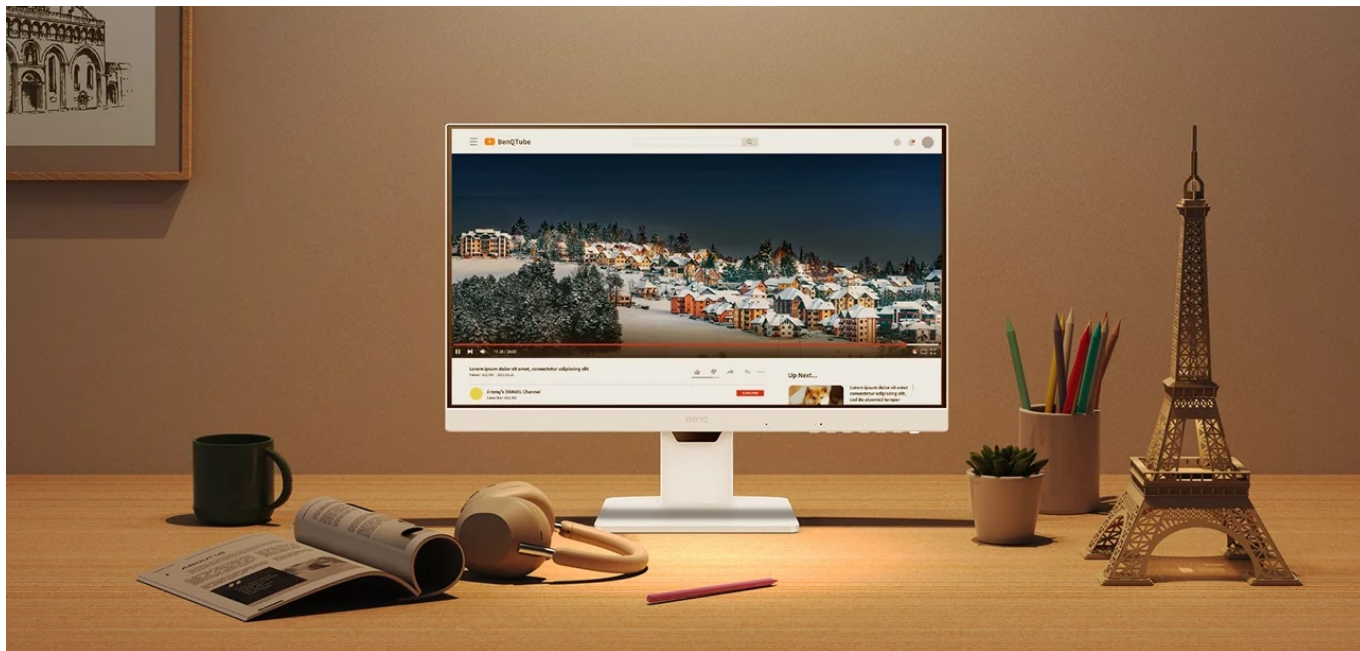

Pusťte se do práce s **monitorem BenQ GW2486TC**, který se přizpůsobí vašim požadavkům. Připojte periferní zařízení pomocí **portu USB-C**, nabíjejte jej během činnosti a dodejte svojí kancelář na flexibilitě. **Ergonomická konstrukce** umožní nastavit obrazovku do požadované výšky nebo úhlu. **Výškově nastavitelný stojan s funkcí Pivot** je navržen tak, abyste po celý den měli optimální pohodlí. **Displej s úhlopříčkou 23,8 palců** přináší dostatek prostoru pro sledování aplikací, dokumentů, webových stránek a dalších projektů ve Full HD rozlišení.

Díky **technologii Daisy Chain** pro sériové zapojení jednoduše vytvoříte sestavu s více monitory, rozšíříte pracovní prostor a získáte více místa na všechny své úkoly. Ve výbavě **monitoru BenQ GW2486TC** najdete zabudované **reproduktory** s celkovým výkonem 4 W. Jsou ideální pro efektivní komunikaci a ozvučení audio obsahu. Pro připojení ke zdroji obrazu slouží rozhraní **HDMI** a **DisplayPort**. Nechybí ani porty **USB 3.2 Gen1 (USB 3.0)** a již zmíněný **USB-C** pro nabíjení a přenos v režimu DP Alt mode.

### BenQ GW2486TC

LED monitor s úhlopříčkou **23,8"** disponující Full HD rozlišením **1920 × 1080** obrazových bodů s poměrem stran **16 : 9**. Nabízí jas **250 cd/m<sup>2</sup>**, kontrastní poměr **1300 : 1**, dobu odezvy **5 ms** a pokrytí 99 % sRGB barevné palety. Pozorovací úhly **178° horizontálně i vertikálně** zaručí skvělou viditelnost z jakéhokoliv úhlu. K dispozici jsou také **dva porty USB 3.0** a port **USB-C**, který umožňuje kromě přenosu videa také napájení připojených zařízení pomocí technologie Power Delivery až do 65 W. Potěší také vestavěné **reproduktory** s celkovým výkonem 4 W, podpora technologie Daisy Chain (MST), výškově nastavitelný stojan a funkce **Pivot**, která umožňuje otočení obrazovky o 90°.