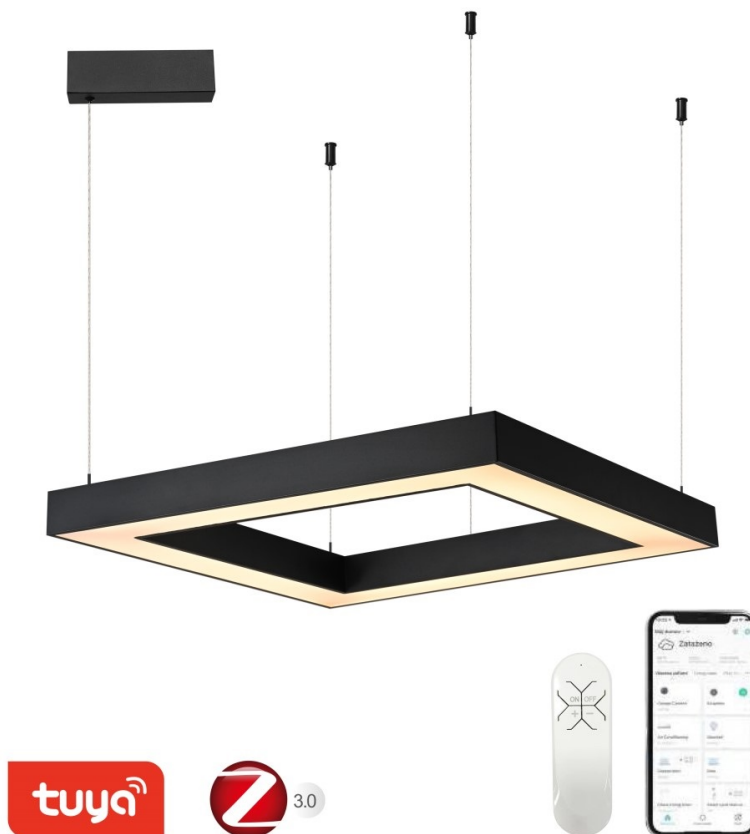

IMMAX NEO CANTO SLIM 60W ČERNÉ

Cena celkem:	6 905 Kč
	(bez DPH: 5 706 Kč)
Běžná cena:	7 595 Kč
Ušetříte:	690 Kč
Kód zboží:	OSVIMM1389
Part No.:	07173L
Záruka:	36 měs.
Stav:	Nové zboží

Popis**IMMAX NEO CANTO SLIM - moderní stropní svítidlo pro náročné**

LED svítidlo IMMAX NEO CANTO SLIM potěší fanoušky technických tvarů a moderního designu. Disponuje **pevným závěsným systémem** a hodí se do každého interiéru. Podporuje **barevnou teplotu v rozsahu 3000-6000 K**, takže získáte osvětlení jak pro chvíle relaxace, tak plného pracovního nasazení. **Funkce stmívání** vytvoří optimální atmosféru pro každou příležitost.

Světlo svítidlo IMMAX NEO CANTO SLIM umožňuje **bezdrátovou komunikaci na protokolu ZigBee 3.0**, díky čemuž můžete tento model integrovat do chytrého systému celého domu a ovládat světelné zdroje pomocí **dálkového ovladače**, případně skrze **mobilní aplikaci Immax NEO PRO**.

IMMAX NEO CANTO SLIM 60 W černé

Závěsné stropní LED svítidlo pro chytrou domácnost osvětlí interiér a **možnost výběru odstínu bílé barvy** dokonale dokreslí atmosféru. Podporuje bezdrátový komunikační protokol **ZigBee 3.0**. Ten umožňuje ovládání celé sítě domácích světelných zdrojů skrze přiložený **dálkový ovladač** či aplikaci **Immax NEO PRO** v mobilním telefonu. Tato svítidla jsou vhodná do systému osvětlení **Immax NEO, Tuya či Philips HUE a dalších**. Samozřejmostí je kompatibilita s hlasovým ovládáním přes Amazon Alexa, Google Assistant nebo Apple Siri.