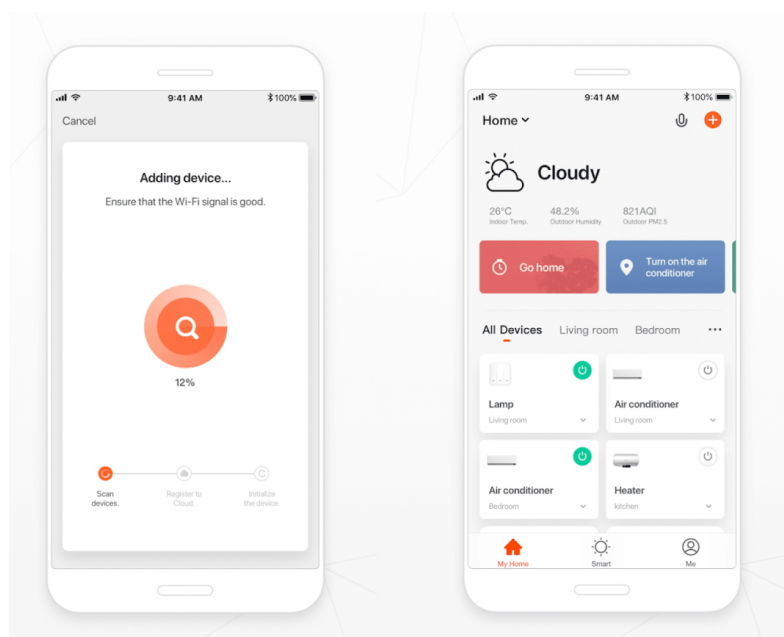

## IMMAX NEO LITE RONDATES SMART - světlo pro chytrý a moderní domov

**Kompaktní stropní svítidlo IMMAX NEO LITE RONDATES SMART**, které poskytne komfortní osvětlení v každém interiéru. Je vhodné pro nenáročné uživatele, kteří ocení možnost ovládání na dálku pomocí ovladače. Díky **podpoře bezdrátové Wi-Fi komunikace na protokolu Tuya** můžete osvětlení integrovat do **aplikace IMMAX NEO PRO** a ovládat veškerá kompatibilní světla skrze smartphone.

Jednoduše vytvoříte světelné aranžmá pro jakoukoli situaci - relax, romantiku i pracovní nasazení. Světlo IMMAX NEO LITE RONDATES SMART totiž produkuje **barevnou teplotu v rozmezí 2700-6500 K** a ve spojení s funkcí stmívání se přizpůsobí všem vašim požadavkům. Potěší také **podpora hlasových asistentů** Amazon Alexa, Google Assistant a Apple Siri.

## IMMAX NEO LITE RONDATES SMART 18 W

LED stropní svítidlo pro chytrou domácnost. Díky svému **modernímu designu** dokonale splyne s každým interiérem. Vyspělá technologie bezdrátové komunikace pomocí Wi-Fi na protokolu **Tuya** umožní integraci svítidla do aplikace **IMMAX NEO PRO**. I na dálku tak můžete vytvořit ideální osvětlení, změnit barvu světla od teplé bílé po studenou bílou či nastavit intenzitu světla. Systém IMMAX NEO LITE je plně kompatibilní se Samsung SmartThings, Philips HUE, Lidl, Somfy Tahoma a **podporuje hlasové asistenty** Amazon Alexa, Google Assistant a Apple Siri. Svítidlo lze propojit s pohybovým a světelným senzorem, což umožňuje automatické rozsvícení světla po setmění při detekci pohybu a přispívá ke zvýšení bezpečnosti a pohodlí v domácnosti.