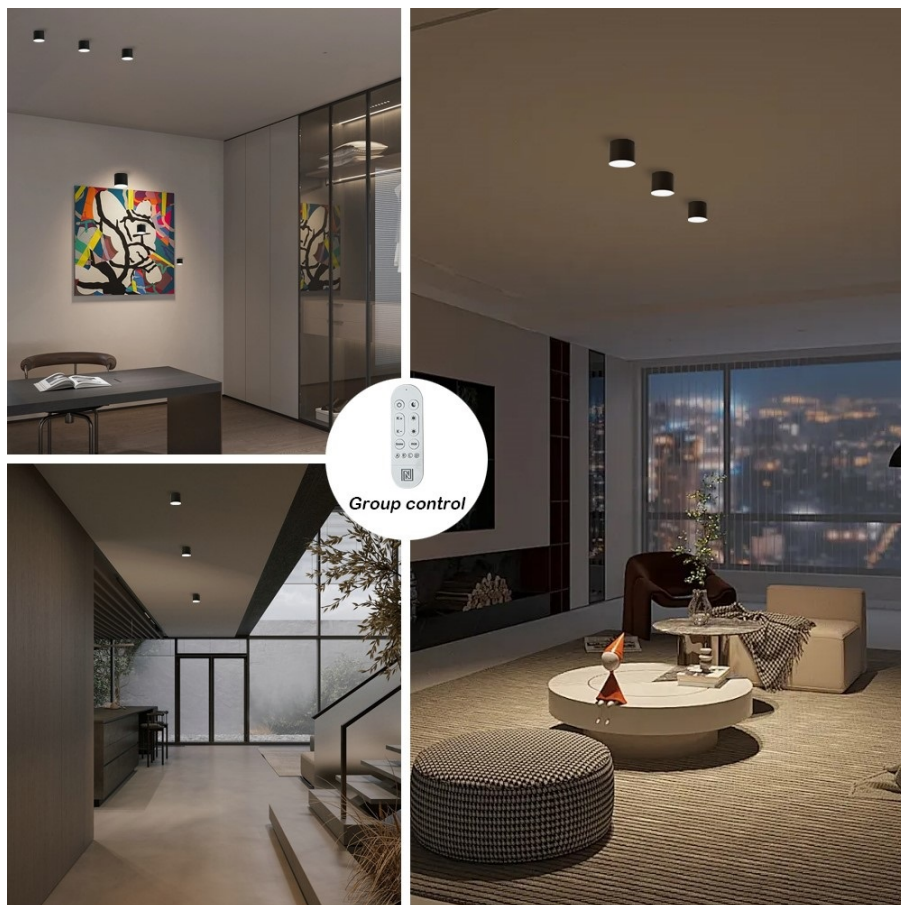

IMMAX NEO LITE RONDATES SMART - světlo pro chytrý a moderní domov

Kompaktní stropní svítidlo IMMAX NEO LITE RONDATES SMART, které poskytne komfortní osvětlení v každém interiéru. Je vhodné pro nenáročné uživatele, kteří ocení možnost ovládání na dálku pomocí ovladače. Díky **podpoře bezdrátové Wi-Fi komunikace na protokolu Tuya** můžete osvětlení integrovat do **aplikace IMMAX NEO PRO** a ovládat veškerá kompatibilní světla skrze smartphone.

Jednoduše vytvoříte světelné aranžmá pro jakoukoli situaci - relax, romantiku i pracovní nasazení. Světlo IMMAX NEO LITE RONDATES SMART totiž produkuje **barevnou teplotu v rozmezí 2700-6500 K** a ve spojení s funkcí stmívání se přizpůsobí všem vašim požadavkům. Potěší také **podpora hlasových asistentů** Amazon Alexa, Google Assistant a Apple Siri.