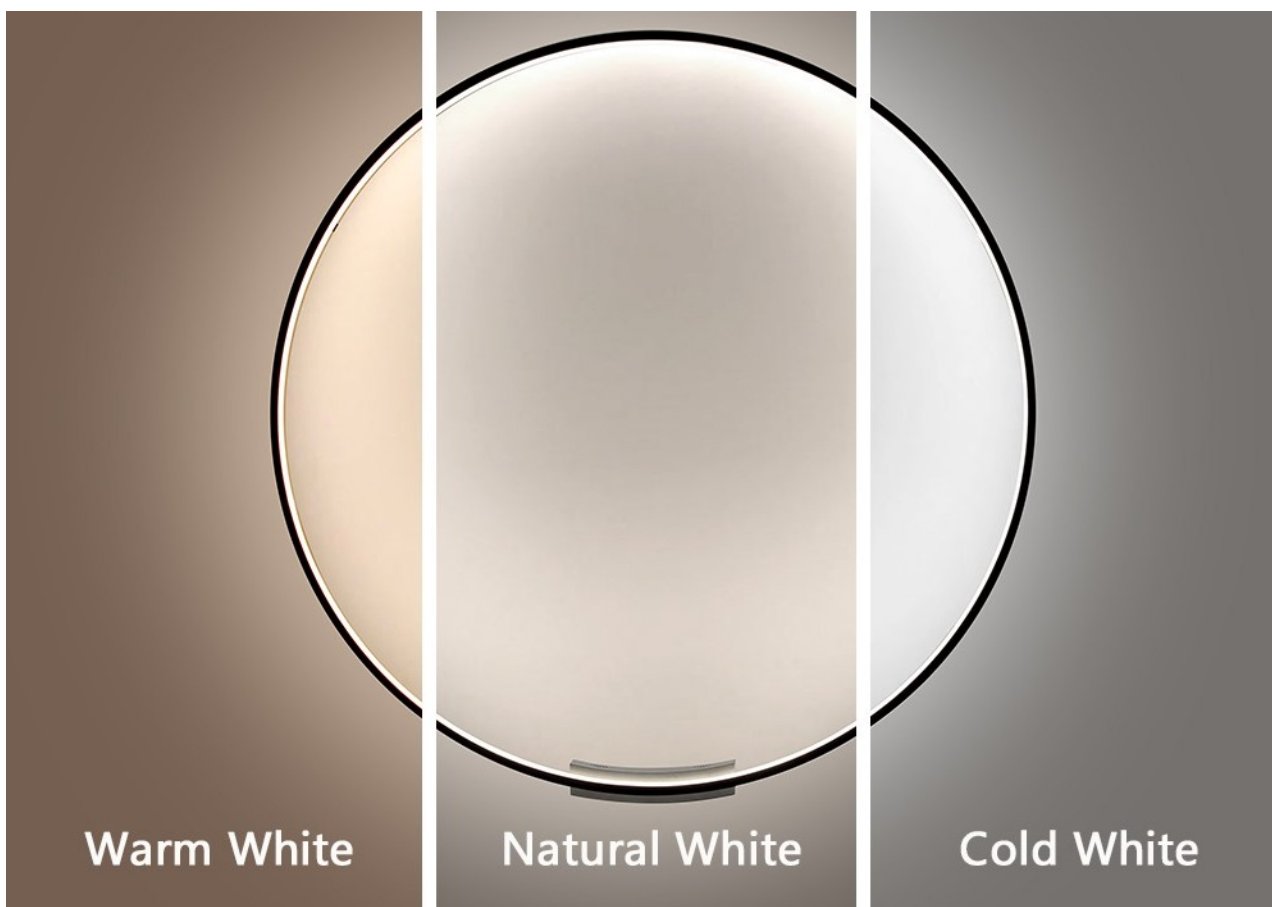

**Kruhové svítidlo IMMAX NEO FINO** je nejenom praktickým, ale také stylovým doplňkem do vaší domácnosti. Kombinuje **elegantní kruhový design s flexibilní montáží** na stěnu nebo strop. Díky funkci **stmívání** a nastavení rozsahu **barevné teploty 2700-6500 K** vykouzlíte doma osvětlení pro jakoukoli příležitost - pro večerní odpočinek a relax i povzbuzující světlo pro podporu soustředění a práci.

### **IMMAX NEO FINO 80 cm 50 W**

Stylové a štíhlé kruhové světlo v černé barvě, které poskytuje moderní a sofistikované osvětlení pro váš interiér. Světlo FINO je díky svému všestrannému designu vhodné pro montáž na **zed' i strop**, což vám poskytuje flexibilitu v jeho umístění. Navíc **svítí směrem dovnitř** a tedy neoslňuje. Umožňuje přizpůsobit jak intenzitu, tak i teplotu světla od teplé po studenou bílou. Svítidlo lze propojit s chytrou bránou **IMMAX NEO** a ovládat tak celou síť domácích světelných zdrojů skrze dálkový ovladač či aplikaci v mobilním telefonu. Dálkový ovladač **Zigbee 3.0** je součástí balení. Systém je **kompatibilní s iOS, Android, Amazon Alexa, Apple Siri, Google Assistant, Tuya, Philips HUE či Somfy**.