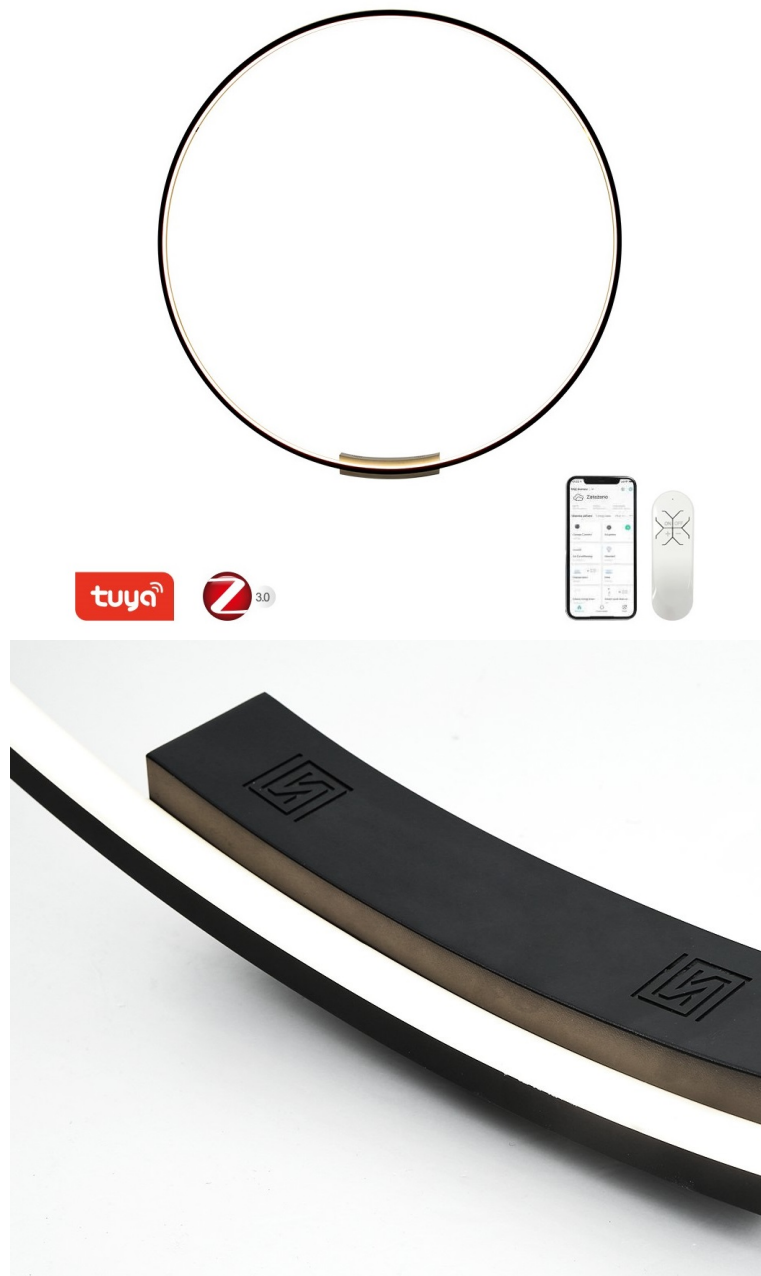

**IMMAX NEO FINO 80CM 50W ČERNÉ**Cena celkem: **4 440 Kč****(bez DPH: 3 670 Kč)**Běžná cena: **4 884 Kč**Ušetříte: **444 Kč**

Kód zboží: OSVIMM1397

Part No.: 07245-80

Záruka: 36 měs.

Stav: Nové zboží

**Popis****Moderní domov s osvětlením IMMAX NEO FINO**

**Kruhové svítidlo IMMAX NEO FINO** je nejenom praktickým, ale také stylovým doplňkem do vaší domácnosti. Kombinuje **elegantní kruhový design s flexibilní montáží** na stěnu nebo strop. Díky funkci **stmívání** a nastavení rozsahu **barevné teploty 2700-6500 K** vykouzlíte doma osvětlení pro jakoukoli příležitost - pro večerní odpočinek a relax i povzbuzující světlo pro podporu soustředění a práci.

Navíc díky kruhovému provedení **směřuje světlo dovnitř**, takže nedochází k oslnění jako u běžných zdrojů světla. Mezi další přednosti světla **IMMAX NEO FINO** patří možnost **propojení s chytrou bránou IMMAX NEO**, díky čemuž poté můžete světlo ovládat pomocí dálkového ovladače nebo **mobilní aplikace**.

### **IMMAX NEO FINO 80 cm 50 W**

Stylové a štíhlé kruhové světlo v černé barvě, které poskytuje moderní a sofistikované osvětlení pro váš interiér. Světlo FINO je díky svému všestrannému designu vhodné pro montáž na **zed' i strop**, což vám poskytuje flexibilitu v jeho umístění. Navíc **svítí směrem dovnitř** a tedy neoslňuje. Umožňuje přizpůsobit jak intenzitu, tak i teplotu světla od teplé po studenou bílou. Svítidlo lze propojit s chytrou bránou **IMMAX NEO** a ovládat tak celou síť domácích světelných zdrojů skrze dálkový ovladač či aplikaci v mobilním telefonu. Dálkový ovladač **Zigbee 3.0** je součástí balení. Systém je **kompatibilní s iOS, Android, Amazon Alexa, Apple Siri, Google Assistant, Tuya, Philips HUE či Somfy**.