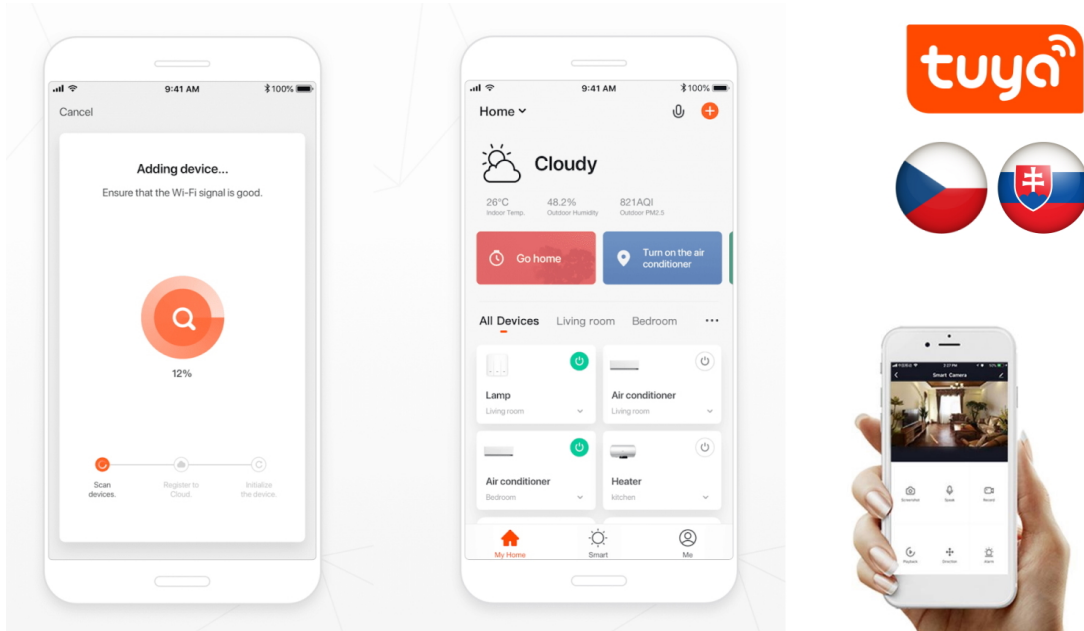

Svítilno IMMAX NEO LITE LINK SMART moderního střihu, které je vhodné pro osvětlení každého venkovního i vnitřního prostoru. Díky možnosti instalace **ve svislé i vodorovné poloze** se přizpůsobí prostorovým požadavkům a je možné jej umístit na strop i stěnu. Pro potřeby venkovního využití splňuje **konstrukce stupeň krytí IP44**. **IMMAX NEO LITE LINK SMART** produkuje světlo v rozmezí **barevné teploty 3000-6000 K**, díky čemuž poskytne kvalitní osvětlení po celý den i noc a podle vašich potřeb. Samozřejmostí je také funkce stmívání. Bezdrátovou komunikaci zajišťuje **rozhraní Wi-Fi Tuya**, a tak osvětlení jednoduše integrujete do systému chytrého domu a **aplikace IMMAX NEO PRO** ve smartphonu nebo tabletu.

IMMAX NEO LITE LINK SMART 40 W

Venkovní nástěnné LED svítidlo pro chytrou domácnost. Nabízí **vodorovnou i svislou instalaci**, což umožňuje flexibilní umístění podle vašich potřeb. Světlo svítí po celé délce do obou stran (při vodorovné instalaci nahoru a dolů). Díky krytí **IP44** je svítidlo vhodné i pro venkovní použití, což z něj dělá perfektní volbu pro osvětlení vašeho domu, balkonu i terasy. V interiéru lze použít na chodbách i v koupelně. Vyspělá technologie ve svítidle, komunikující bezdrátově pomocí **Wi-Fi na protokolu Tuya**, umožní integraci svítidla do aplikace **IMMAX NEO PRO** v mobilním telefonu. Samozřejmostí je kompatibilita s hlasovými asistenty **Amazon Alexa, Google Assistant, Apple Siri**. Součástí balení je také dálkový ovladač.