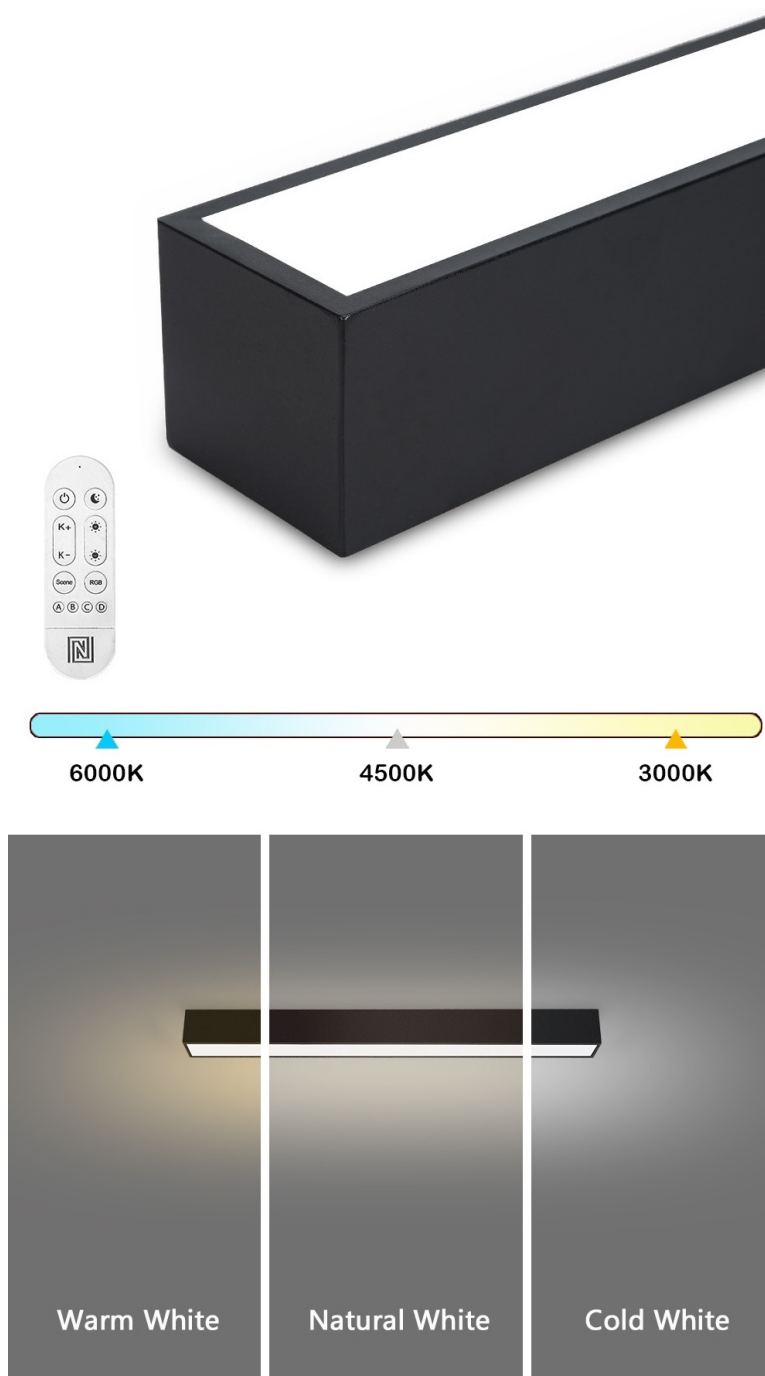

## IMMAX NEO LITE LUNGO SMART 58CM ČERNÉ

Cena celkem:	<b>1 776 Kč</b>
	<b>(bez DPH: 1 468 Kč)</b>
Běžná cena:	<b>1 954 Kč</b>
Ušetříte:	<b>178 Kč</b>
Kód zboží:	OSVIMM1406
Part No.:	07254L
Záruka:	24 měs.
Stav:	Nové zboží

## IMMAX NEO LITE LUNGO SMART - osvětlení pro každou chytrou domácnost

**Chytré stropní svítidlo IMMAX NEO LITE LUNGO SMART** pro osvětlení domácnosti. Svým **štíhlým a elegantním designem** je vhodné pro umístění do různých obytných místností, chodby, a dokonce i kanceláře. Disponuje funkcí **stmívání** a **nastavitelné barevné teploty v rozmezí 3000-6000 K**, díky čemuž produkuje teplé až studené bílé světlo. Vytvoří tak osvětlení jak pro večerní relax, tak pro pracovní nasazení a soustředěný výkon.

### IMMAX NEO LITE LUNGO SMART 58 cm černé

Stropní svítidlo pro chytrou domácnost, které nabízí možnost **výběru odstínu bílé** barvy a dokonale osvětlí interiér. Svítidla LUNGO dodávají prostoru moderní a nadčasově laděný vzhled, který nikdy nezestárne. Tenké, podlouhlé světlo **o délce 58 cm** přináší styl a funkčnost i do úzkých prostorů a je tak vhodnou volbou pro chodby, koupelny nebo kanceláře. Vyspělá technologie ve svítidle, komunikující bezdrátově pomocí **Wi-Fi na protokolu Tuya**, umožní integraci svítidla do aplikace **IMMAX NEO PRO** v mobilním telefonu. Samozřejmostí je kompatibilita s hlasovými asistenty **Amazon Alexa, Google Assistant, Apple Siri**. Součástí balení je také dálkový ovladač.

#### ZÁKLADNÍ SPECIFIKACE

**Příkon:** 20 W

**Světelný tok:** 1520 lm

**Barevná teplota:** 3000–6000 K

**Index podání barev:** > 80

**Stmívání:** ano

**Minimální životnost:** 50 000 hodin

**Materiál:** kov + plast