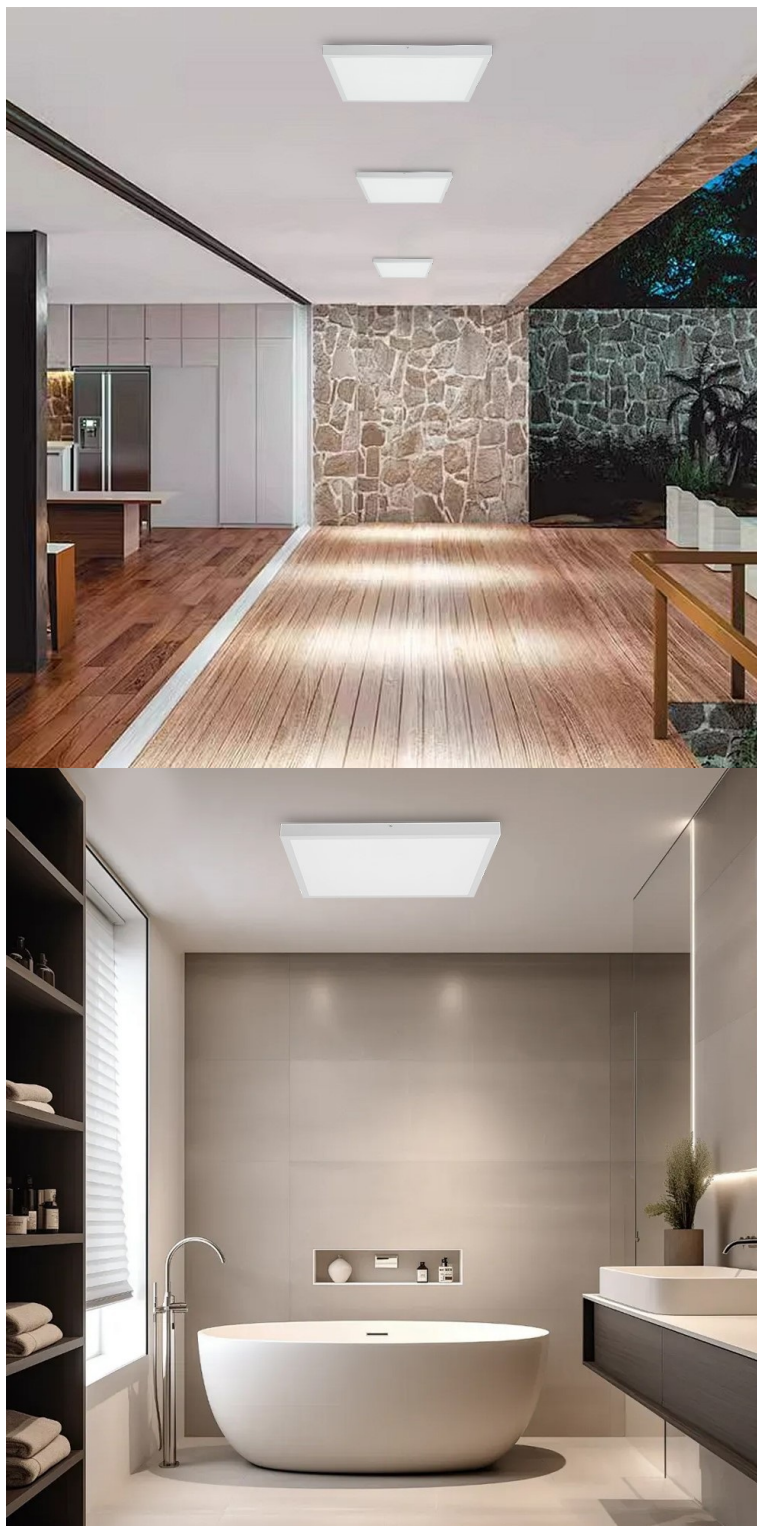

Stav: Nové zboží

Popis

IMMAX NEO LITE FRAME SMART - osvětlení pro váš chytrý dům

Stropní LED svítidlo IMMAX NEO LITE FRAME SMART do moderní domácnosti, které se vyznačuje minimalistickým designem a nastavitelnou barevnou teplotou. Hodí se do rozmanitých místností v interiéru, jako jsou chodby, obývací místnosti nebo kanceláře. Současně konstrukce splňuje **stupeň krytí IP44**, díky čemuž je toto světlo vhodné také pro instalaci v koupelně, na venkovní verandě či u vchodových dveří.

zajišťuje **dálkový ovladač**, který je součástí balení, nebo **aplikace IMMAX NEO PRO**.

IMMAX NEO LITE FRAME SMART 60 × 60 cm

Moderní a minimalistické stropní LED svítidlo ve tvaru čtverce pro chytrou domácnost. Vyspělá technologie bezdrátové komunikace pomocí Wi-Fi na protokolu **Tuya** umožní integraci svítidla do aplikace **IMMAX NEO PRO**. I na dálku tak můžete vytvořit ideální osvětlení, změnit barvu světla od teplé bílé po studenou bílou či nastavit intenzitu světla. Systém IMMAX NEO LITE je plně kompatibilní se Samsung SmartThings a **podporuje hlasové asistenty** Amazon Alexa, Google Assistant a Apple Siri. Svítidlo lze také ovládat dálkovým ovladačem, který je součástí balení. Svítidlo disponuje krytím **IP44**, díky čemuž je vhodné do koupelny i pro venkovní použití.