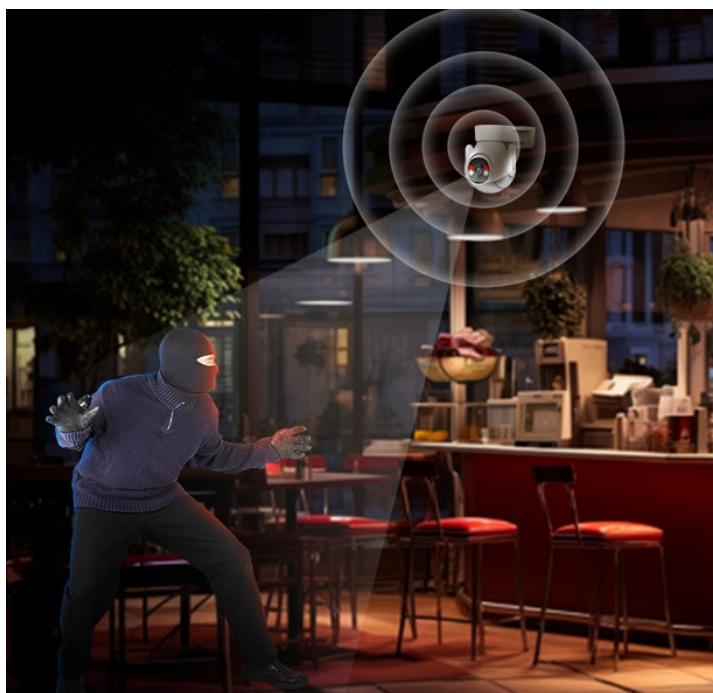

IP kamera Dahua IPC-P3BP-PV-0360B s Wi-Fi připojením, která je určena pro instalaci ve venkovním prostoru. Díky **otočné konstrukci** zachytí široký prostor a neexistuje žádné místo, které by kamera zůstalo skryto. Díky tomu představuje ideální volbu pro každodenní monitoring. **Snímač CMOS** podporuje nahrávání ve vysokém **rozlišení 3MP HD** a díky pokročilému režimu nočního vidění vám zprostředkuje jasný a detailní obraz v každou denní či noční hodinu.

Pokročilý systém AI dokáže rozeznat osoby i vozidla a efektivně odfiltrovat irelevantní objekty. Díky tomu předchází falešným poplachům a na váš smartphone skrze **DMSS aplikaci** tak přichází výhradně jen opodstatněné notifikace. **IP kamera Dahua IPC-P3BP-PV-0360B** disponuje **dvojitým systémem odstrašení** v podobě světelného i zvukového alarmu. Nezvaný návštěvník tak velmi dobře ví, že tady šlápnul vedle.

Pro snadnou komunikaci kdykoli a kdekoli je tento model vybaven **zabudovaným mikrofonom a reproduktorem**. Ve spojení s DMSS aplikací můžete komunikovat a sledovat dění v reálném čase. IP kamera **Dahua IPC-P3BP-PV-0360B** pro potřeby venkovní instalace splňuje **stupeň krytí IP66**, díky čemuž je optimálně chráněna před vnějšími vlivy počasí, jako je déšť, mlha, nebo prach.