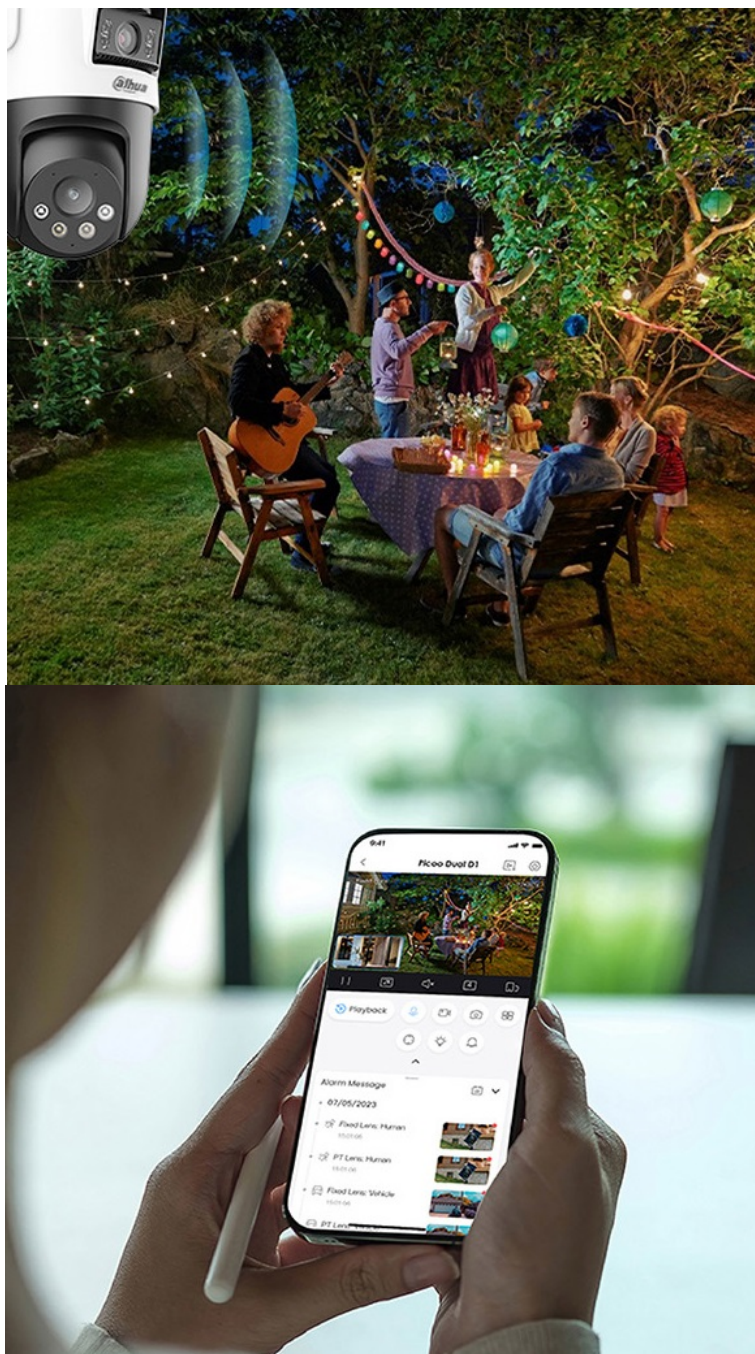

Popis

Dahua IPC-P3DP-3F-PV - efektivně ohlídá vnější prostor

Duální IP kamera Dahua IPC-P3DP-3F-PV pro snímání venkovního prostoru. Díky **PTZ konstrukci s duálním objektivem** umožňuje funkci otáčení a naklánění, takže s přehledem zachytí vše, co se kolem děje, a daný prostor monitoruje současně z různých oblastí a úhlů.

Snímače umožní zachytit obraz jasně, čistě a v potřebném **HD rozlišení**. Nechybí ani pokročilé **noční vidění s IR přísvícením do vzdálenosti až 50 m**, díky čemuž je tento model ideálním spojencem pro zabezpečení. Pomocí **mobilní aplikace** máte **IP kameru Dahua IPC-P3DP-3F-PV** pod kontrolou.

Umožní vám nastavení objektivů do požadovaného úhlu, příjem notifikací na vaše zařízení, živé náhledy nebo třeba **obousměrnou komunikaci** v reálném čase skrze **integrováný mikrofon a reproduktor** v kameře. Díky konstrukci se **stupněm krytí IP66** si na kameru nepříjde ani nepříznivé vnější počasí a je optimálně chráněna proti dešti, větru nebo prachu.