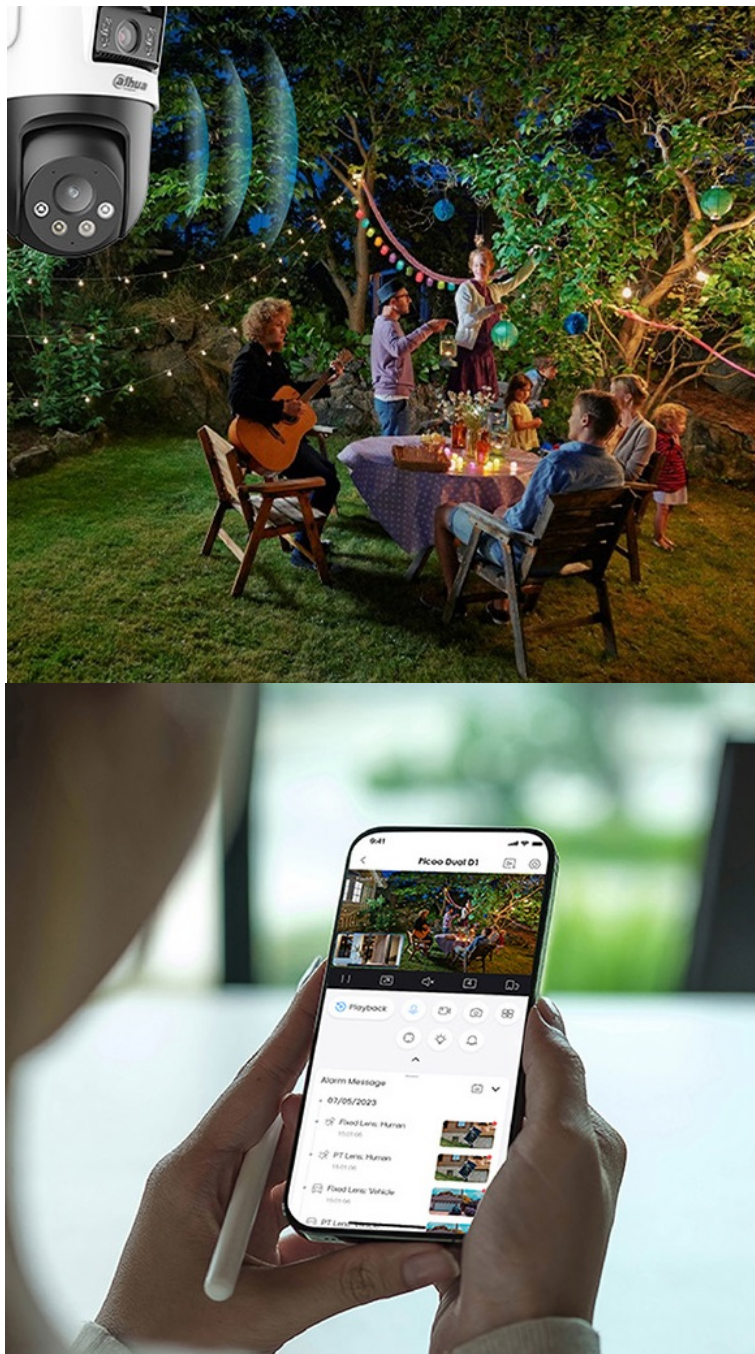

Popis

Dahua IPC-P5DP-5F-PV - efektivně ohlídá vnější prostor

Duální IP kamera Dahua IPC-P5DP-5F-PV pro snímání venkovního prostoru. Díky **PTZ konstrukci s duálním objektivem** umožňuje funkci otáčení a naklánění, takže s přehledem zachytí vše, co se kolem děje, a daný prostor monitoruje současně z různých oblastí a úhlů.

Snímače umožní zachytit obraz jasně, čistě a v potřebném **HD rozlišení**. Nechybí ani pokročilé **noční vidění s IR přisvícením do vzdálenosti až 50 m**, díky čemuž je tento model ideálním spojencem pro zabezpečení. Pomocí **mobilní aplikace** máte **IP kameru Dahua IPC-P5DP-5F-PV** pod kontrolou.

Umožní vám nastavení objektivů do požadovaného úhlu, příjem notifikací na vaše zařízení, živé náhledy nebo třeba **obousměrnou komunikaci** v reálném čase skrze **integrováný mikrofon a reproduktor** v kameře. Díky konstrukci se **stupněm krytí IP66** si na kameru nepříjde ani nepříznivé vnější počasí a je optimálně chráněna proti dešti, větru nebo prachu.