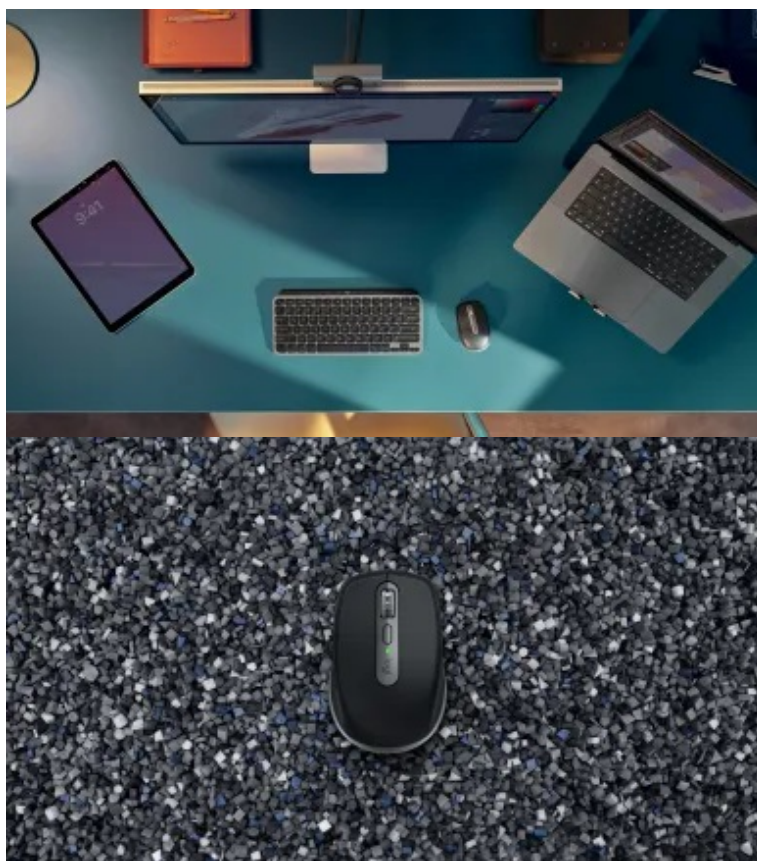

Bezdrátová myš Logitech MX Anywhere 3S for Mac, se kterou budete ovládat svoje zařízení na maximum. Tento model je navržen **speciálně pro zařízení Apple Mac** a přináší vám celou řadu funkcí a možností přizpůsobení **pro systém macOS**. Pomocí **softwaru Logi Options+** vyladíte funkce nebo rychlost snímání pohybu do nejmenších detailů a dosáhnete maximální produktivity. **Myš Logitech MX Anywhere 3S pro Mac** disponuje extra výkonným **snímačem Logitech Darkfield**, který dosahuje **rozlišení až 8000 DPI**. Díky tomu umožňuje hladké a přesné snímání takřka na jakémkoli povrchu, a to včetně skla.

Středové kolečko s funkcí **elektromagnetického posuvu MagSpeed** je ideální pro rychlé a precizní procházení řádků. Pro **bezdrátové připojení** slouží rozhraní Bluetooth nebo adaptér USB, přičemž ve spojení se softwarem Logitech Flow lze myš

Logitech MX Anywhere 3S for Mac připojit až ke 3 počítačům zároveň a přepínat mezi nimi stiskem tlačítka.

Logitech MX Anywhere 3S for Mac

Laserová bezdrátová myš s vysoce přesným senzorem snímání Logitech **Darkfield** umožňuje pohyb na prakticky libovolném povrchu, a to s nastavitelným rozlišením **200 až 8000 DPI**. Disponuje šesti tlačítky a rolovacím kolečkem s funkcí elektromagnetického posuvu **MagSpeed**. Obráběná ocel kolečka mu propůjčuje prvotřídní hmatovou odezvu a dynamickou setrvačnost, kterou cítíte – avšak neslyšíte. Díky softwaru **Logitech Flow** se dokáže připojit až ke třem počítačům zároveň, mezi nimi pak můžete přepínat stiskem jediného tlačítka. Napájení zajišťuje **vestavěná Li-Po baterie** s kapacitou **500 mAh**, která při plném nabití udrží myš v chodu až 70 dní. Rychlé nabití po dobu jedné minuty zajistí energii na tři hodiny používání.