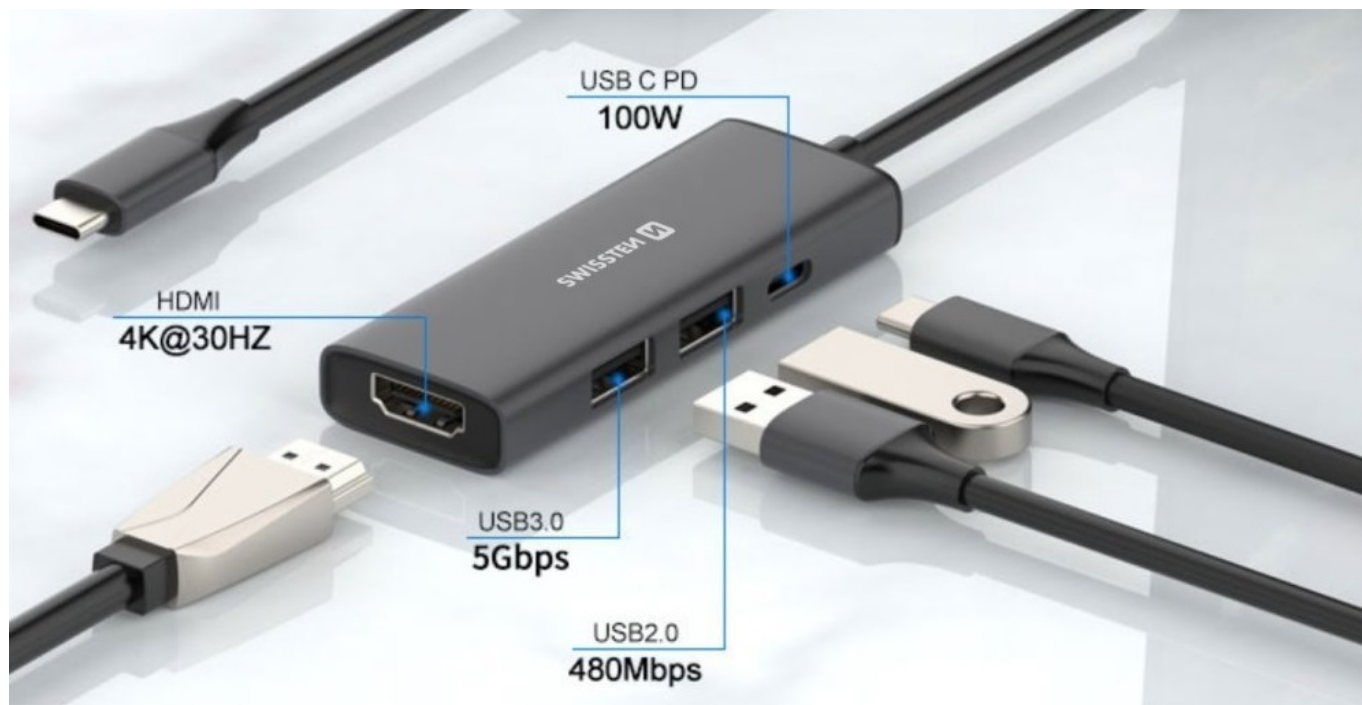

### SWISSTEN USB-C HUB 4v1 - pro pracovní prostředí s více porty

**Odolná a kompaktní dokovací stanice SWISSTEN USB-C HUB 4v1**, se kterou rozšíříte konektivitu svého notebooku nebo tabletu. Poskytne vám dostatek portů pro připojení periferních zařízení, které potřebujete **pro flexibilní pracovní činnost i multimediální zábavu**. Dokovací stanice **SWISSTEN USB-C HUB 4v1 44040201** se připojuje pomocí portu USB-C, disponuje rozhraním **HDMI**, které podporuje rozlišení 4K při 30 Hz, **USB 3.0** portem s vysokou přenosovou rychlostí pro připojení flash disku, **USB-C** pro napájení s technologií Power Delivery a **USB 2.0**. Díky kompaktnímu hliníkovému designu se snadno přenáší, a tak základní porty můžete využívat kdekoli na cestách.

#### SWISSTEN USB-C HUB 4v1 44040201

Kompaktní a praktická dokovací stanice, která snadno rozšíří konektivitu zařízení, jako jsou notebooky či tablety. Připojuje se pomocí **USB-C** portu, skrze který může také přenášet napájení o výkonu až **100 W**. Nabízí **HDMI port** s podporou rozlišení 4K při 30 Hz, jeden **USB 3.0 port** s přenosovou rychlostí až 5 Gb/s a jeden **USB 2.0 port** s rychlostí 480 Mb/s. Je vyrobena z odolného hliníku, což zajišťuje pevnost a odolnost vůči opotřebení.

**Klíčové vlastnosti:**

1. Všestranné použití - rozšíření konektivity notebooku či tabletu.
2. Kompaktní design - malé rozměry (82 × 29 × 10 mm), kabel 17,8 cm.
3. Odolné hliníkové tělo - zajišťuje dlouhou životnost a mechanickou odolnost.

**ZÁKLADNÍ SPECIFIKACE**

**Porty:** 1× HDMI, 1× USB 3.0, 1× USB 2.0, 1× USB-C (vstup PD napájení)

**Rozhraní:** USB-C

**Délka kabelu:** 17,8 cm

**Rozměry:** 82 × 29 × 10 mm

**Barva:** černá