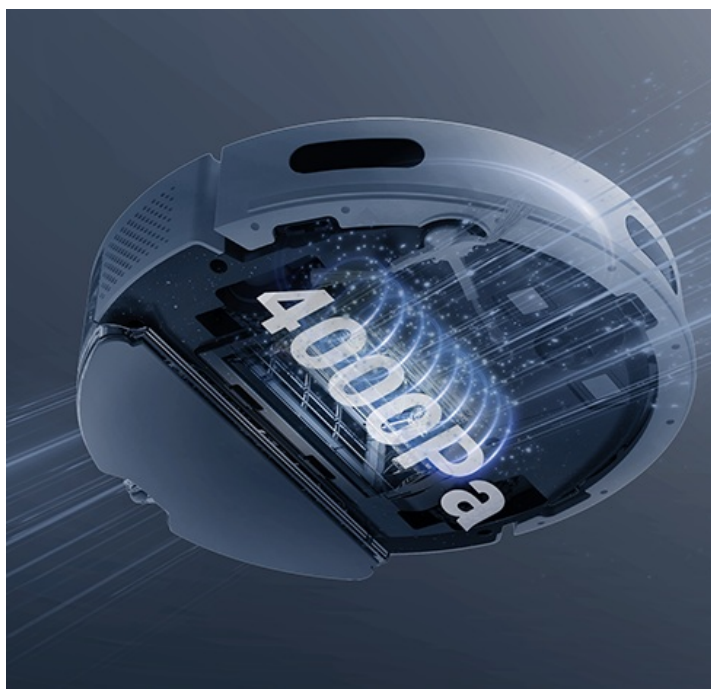

24 měs.

Stav:

Nové zboží

Popis

Robotický vysavač EZVIZ RE4 Plus - pro váš úklid i klid

Výkonný robotický vysavač EZVIZ RE4 Plus s mopem, který usnadní úklid domácnosti a vám život. Je ideální volbou jak pro vysávání, tak vytírání. **Integrovaný navigační systém s LDS LiDAR** zajišťuje přesné naplánování trasy a vyčištění každého koutu v místnosti. Ve spojení s **mobilní aplikací EZVIZ** můžete nastavit funkce a plán úklidu jednoduše pomocí pár klepnutí.

Čistý byt bez námahy

Robotický vysavač EZVIZ RE4 Plus disponuje **prachovým sáčkem o objemu 4 l**. Pojme tak velké množství prachu a je ideální pro častý a poctivý úklid. Díky **funkci automatického vyprazdňování** se nemusíte o nic starat. Tento extra velký sáček stačí vyměnit až za 90 dní. Mezi další přednosti patří **vysoký sací výkon**, který absorbuje prach, srst domácích mazlíčků a další hrubé nečistoty na vašem koberci. Speciálně při vysávání koberců oceníte **funkci zesíleného sání**, která odstraní hůře odnímatelné nečistoty, jako jsou vlasy, zvířecí chlupy apod. Pro úklid podlah se pak uplatní **funkce mopování**.

Robot **EZVIZ RE4 Plus** disponuje **300ml nádržkou na vodu**, takže klidně vyčře podlahy v celém bytě. Přesná **detekce pohybu LDS LiDAR** ve spolupráci s infračervenými senzory efektivně reaguje na překážky a volí optimální trasu čištění. Skvěle se tak uplatní i v prostorově náročnějších prostředích.

EZVIZ RE4 Plus

Vysoce výkonný **robotický vysavač a mop**, který přináší komplexní řešení pro úklid domácnosti. Díky pokročilé technologii navigace **LDS LiDAR** a **automatickému vyprázdňování prachového zásobníku** nabízí bezproblémový provoz **až na 90 dní**. Kombinuje čtyři hlavní funkce - **zametání, vysávání, mopování a vyprazdňování**.