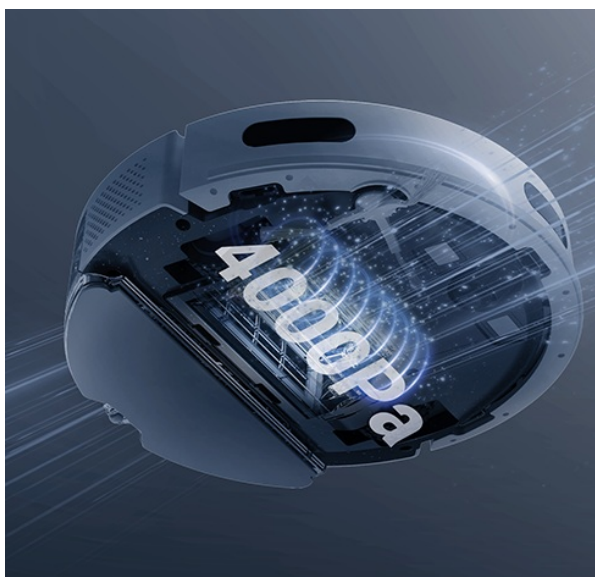

### Robotický vysavač EZVIZ RE4 Plus - pro váš úklid i klid

**Výkonný robotický vysavač EZVIZ RE4 Plus** s mopem, který usnadní úklid domácnosti a vám život. Je ideální volbou jak pro vysávání, tak vytírání. **Integrovaný navigační systém s LDS LiDAR** zajišťuje přesné naplánování trasy a vyčištění každého koutu v místnosti. Ve spojení s **mobilní aplikací EZVIZ** můžete nastavit funkce a plán úklidu jednoduše pomocí pár klepnutí.

## Čistý byt bez námahy

**Robotický vysavač EZVIZ RE4 Plus** disponuje **prachovým sáčkem o objemu 4 l**. Pojme tak velké množství prachu a je ideální pro častý a poctivý úklid. Díky **funkci automatického vyprazdňování** se nemusíte o nic starat. Tento extra velký sáček stačí vyměnit až za 90 dní. Mezi další přednosti patří **vysoký sací výkon**, který absorbuje prach, srst domácích mazlíčků a další hrubé nečistoty na vašem koberci. Speciálně při vysávání koberců oceníte **funkci zesíleného sání**, která odstraní hůře odnímatelné nečistoty, jako jsou vlasy, zvířecí chlupy apod. Pro úklid podlah se pak uplatní **funkce mopování**.

**Robot EZVIZ RE4 Plus** disponuje **300ml nádržkou na vodu**, takže klidně vytře podlahy v celém bytě. Přesná **detekce pohybu LDS LiDAR** ve spolupráci s infračervenými senzory efektivně reaguje na překážky a volí optimální trasu čištění. Skvěle se tak uplatní i v prostorově náročnějších prostředích.