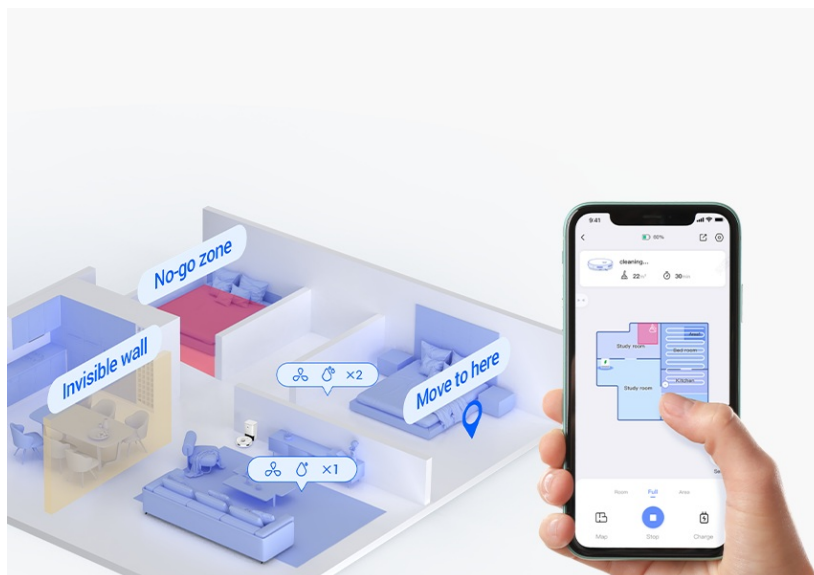

### Robotický vysavač EZVIZ RE4 Plus - pro váš úklid i klid

**Výkonný robotický vysavač EZVIZ RE4 Plus** s mopem, který usnadní úklid domácnosti a vám život. Je ideální volbou jak pro vysávání, tak vytírání. **Integrovaný navigační systém s LDS LiDAR** zajišťuje přesné naplánování trasy a vyčištění každého koutu v místnosti. Ve spojení s **mobilní aplikací EZVIZ** můžete nastavit funkce a plán úklidu jednoduše pomocí pár klepnutí.

## Čistý byt bez námahy

**Robotický vysavač EZVIZ RE4 Plus** disponuje **prachovým sáčkem o objemu 4 l**. Pojme tak velké množství prachu a je ideální pro častý a poctivý úklid. Díky **funkci automatického vyprazdňování** se nemusíte o nic starat. Tento extra velký sáček stačí vyměnit až za 90 dní. Mezi další přednosti patří **vysoký sací výkon**, který absorbuje prach, srst domácích mazlíčků a další hrubé nečistoty na vašem koberci. Speciálně při vysávání koberců oceníte **funkci zesíleného sání**, která odstraní hůře odnímatelné nečistoty, jako jsou vlasy, zvířecí chlupy apod. Pro úklid podlah se pak uplatní **funkce mopování**.

**Robot EZVIZ RE4 Plus** disponuje **300ml nádržkou na vodu**, takže klidně vytře podlahy v celém bytě. Přesná **detekce pohybu LDS LiDAR** ve spolupráci s infračervenými senzory efektivně reaguje na překážky a volí optimální trasu čištění. Skvěle se tak uplatní i v prostorově náročnějších prostředích.