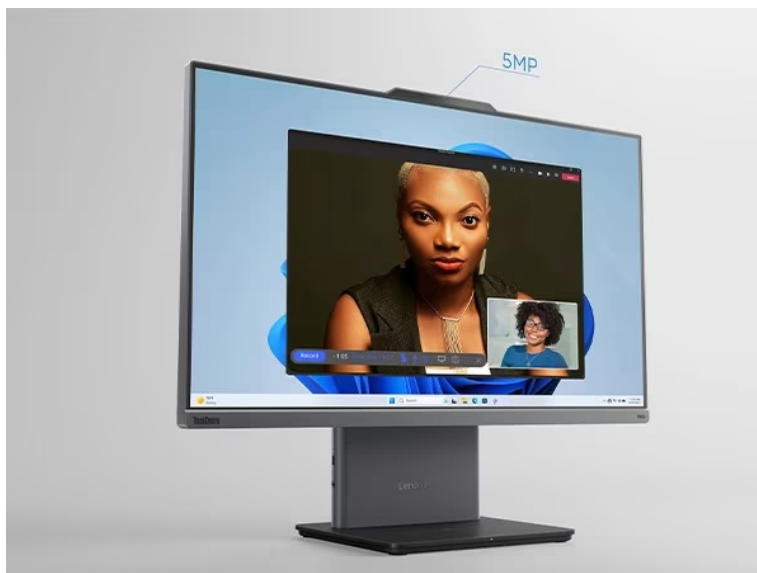

### Lenovo ThinkCentre Neo 50a-24 Gen5 - hybridní pracoviště v jednom monitoru

Vytvořte komplexní pracoviště se **stolním počítačem Lenovo ThinkCentre Neo 50a-24 Gen5**. Tento monitor s **24" dotykovým displejem** představuje plnohodnotné PC pro každodenní náročnou práci i multimediální zábavu. Vyznačuje se **provedením All-in-One**, takže všechny komponenty integruje do jednoho elegantního a štíhlého monitoru. Díky tomu efektivně **šetří místo na stole** a ponechává prostor pro další periferní zařízení. Samotný displej je dostatečně prostorný, aby přehledně zobrazil internetové stránky, aplikace i multimediální obsah ve formě filmů, videí či fotografií. **Dotykové ovládání** je jednoduché a dostatečně intuitivní pro každodenní používání.

**Rozlišení Full HD** vykresluje ostrý a detailní obraz. **Procesor Intel Core i7 třinácté generace** zajistí výpočetní výkon pro provoz PC aplikací, úpravu tabulek, dokumentů a další firemní procesy. Ve spojení se **16GB RAM** zvládne také **velmi náročný multitasking**. Na vysoké efektivitě práce se podílí také **SSD jednotka**, která rychle načte potřebné programy a spustí celý systém. K tomu vám poskytneme **1TB úložiště** pro vaše data.

### **Lenovo ThinkCentre Neo 50a-24 Gen5**

Stolní počítač s monitorem v jednom. Základem počítače je desetijádrový procesor **Intel Core i7-13620H** pracující na frekvenci 2,4 GHz, doplněný **16 GB** operační paměti. Vybaven je **23,8" dotykovým** displejem s **Full HD** rozlišením obrazu 1920 × 1080 bodů a obnovovací frekvencí **100 Hz**. Obrazová data má na starost integrovaná grafická karta **Intel UHD**. Pro data je k dispozici **SSD disk** s kapacitou **1 TB**. Předností je **bezdrátová nabíječka** na základně monitoru. Samozřejmostí je bezdrátová technologie **Wi-Fi a Bluetooth**. Dodáván je s operačním systémem **Windows 11 Pro**. Součástí balení je bezdrátová klávesnice a myš.