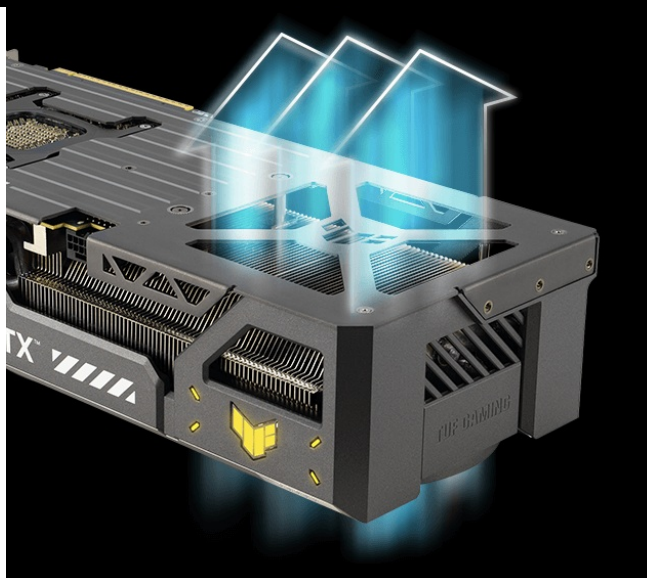

Stav: Nové zboží

Popis

ASUS TUF GAMING GeForce RTX 5080 OC - odolnost a výkon bez kompromisů

Grafická karta **ASUS TUF GAMING GeForce RTX 5080 OC** je připravena být nejlepší. Disponuje vylepšeným chlazením i napájením, takže si poradí s jakoukoli zátěží, která se na ni chystá. Kromě toho se vyznačuje také posíleným designem – **speciálním kovovým exoskeletem**, který zajišťuje mimořádnou pevnost a odolnost. Je poháněna **architekturou NVIDIA Blackwell** a obsahuje nepřeborné množství technologií jak pro hráče, tak tvůrce obsahu.

Vylepšená **Tensor jádra** nebo **RT jádra** jsou jen začátek. Mezi hlavní přednosti patří **podpora technologie Ray Tracing** a **NVIDIA DLSS 4** pro lepší grafický výkon a vykreslování s přispěním umělé inteligence. Vyspělá RTX platforma nyní podporuje **neurálního vykreslování**, což vede k ještě hodnotnějším a realističtějším zážitkům, zobrazení detailů a dalších efektů. **NVIDIA DLSS 4** také využívá technologii **neurálního renderování pro navýšení FPS** a zlepšení kvality obrazu.

Tvůrci a grafici zase ocení podporu kreativních aplikací a **paměť typu GDDR7 s obří kapacitou 16 GB**. Grafická karta **ASUS TUF GAMING GeForce RTX 5080 OC** je tak ideální pro úpravu fotografií a videa, 3D vykreslování nebo grafický design. **Pokročilý design chlazení s trojicí ventilátorů** využívá **konstrukční technologii MaxContact** pro maximální tepelnou účinnost. Ve spojení s **Axial-tech ventilátory** umožní extrémní chladicí výkon, optimalizované proudění vzduchu a **tichý provoz**.