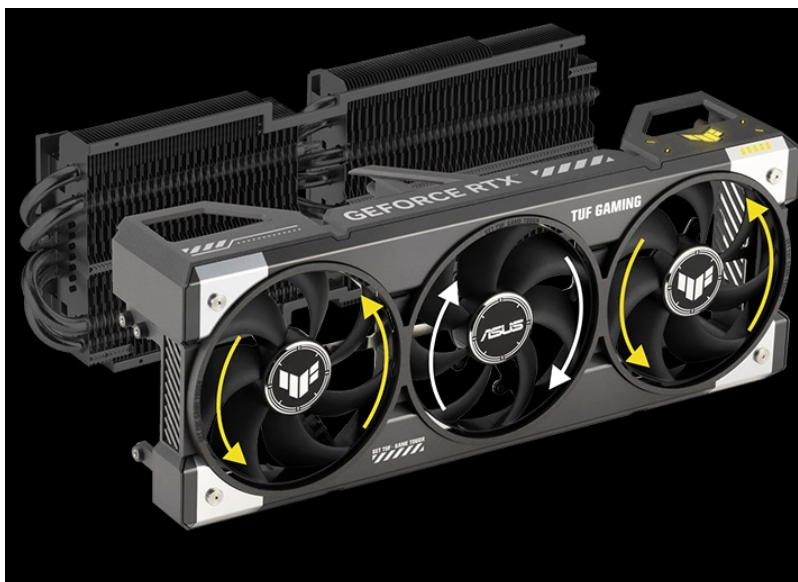

Tvůrci a grafici zase ocení podporu kreativních aplikací a **paměť typu GDDR7 s obří kapacitou 16 GB**. Grafická karta **ASUS TUF GAMING GeForce RTX 5080 OC** je tak ideální pro úpravu fotografií a videa, 3D vykreslování nebo grafický design. **Pokročilý design chlazení s trojicí ventilátorů** využívá **konstrukční technologii MaxContact** pro maximální tepelnou účinnost. Ve spojení s **Axial-tech ventilátory** umožní extrémní chladicí výkon, optimalizované proudění vzduchu a **tichý provoz**.