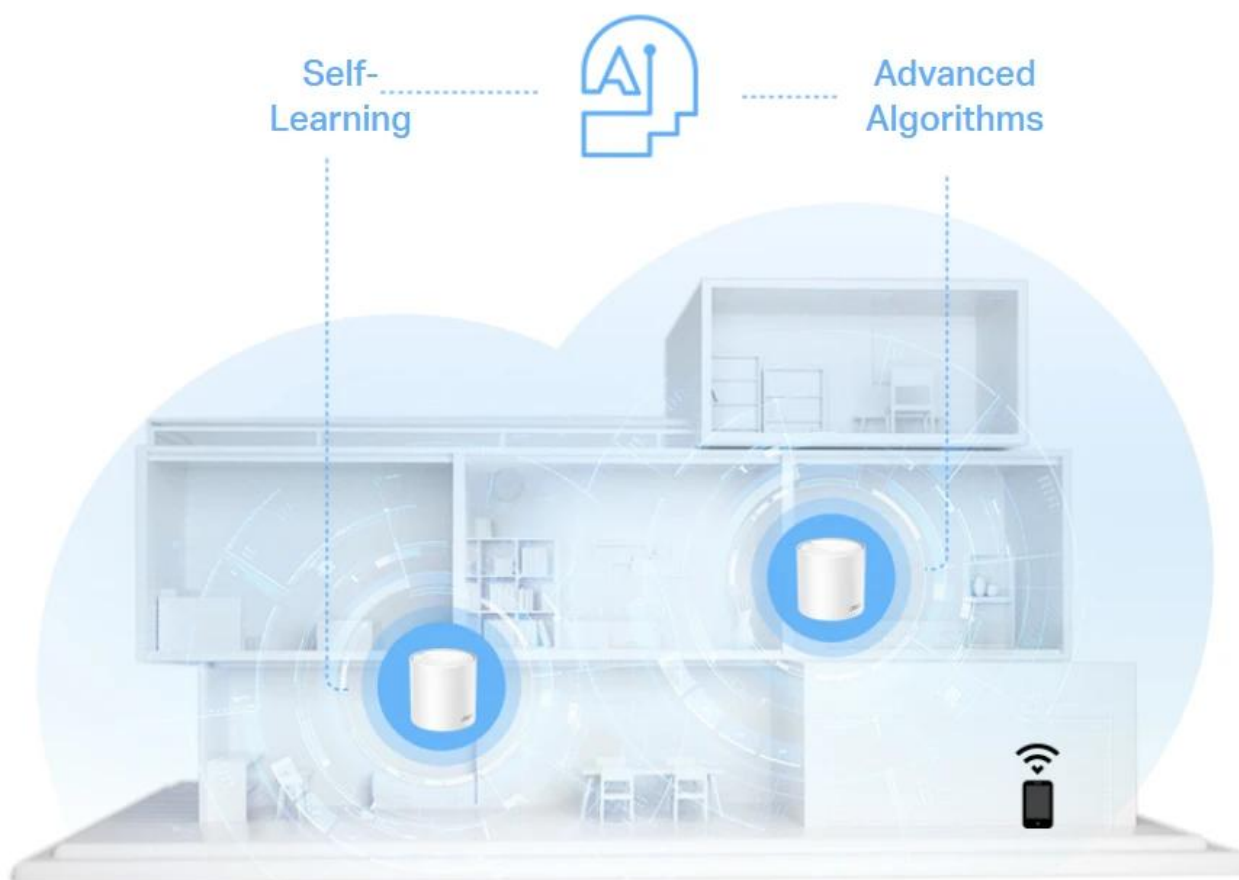

Technologie BSS Color minimalizuje konflikty mezi Wi-Fi sítěmi, zatímco technologie Beamforming soustředí sílu signálu potřebným směrem. Chcete větší pokrytí? Prostě přidejte další jednotku Deco.

1-PACK – Pokrytí až 210 m<sup>2</sup> – Ideální pro menší byty a domy

2-PACK – Pokrytí až 420 m<sup>2</sup> – Pro střední domy a byty

3-PACK – Pokrytí až 600 m<sup>2</sup> – Pro velké domy a vily

**Navrženo pro více zařízení**

Cílem produktů Deco je výrazně zvýšit kapacitu a efektivnost v prostředí s hustým provozem. Bez ohledu na to, kolik obrazovek nebo zařízení je najednou zapnutých, mohou všichni využívat efektivnější síť, která se rychleji načítá, aniž by se snižoval výkon. Systém dokáže připojit až 150 zařízení současně.

### **Mesh systém s umělou inteligencí: Neustále se učí, nepřetržitě se optimalizuje**

Jednotka Deco X50 je vybavena mesh systémem s umělou inteligencí, aby poskytovala ničím nepřerušované chytré Wi-Fi připojení. Automaticky analyzuje vaše síťové prostředí, kvalitu klientů a chování uživatelů. Sofistikované algoritmy vyhodnocují různé faktory, aby jednotka Deco X50 poskytovala ideální Wi-Fi mesh síť.

### **Plynulé přepínání mezi připojenými zařízeními v síti Wi-Fi s jedním názvem**

Systém TP-Link Mesh funguje tak, že jednotky Deco společně vytvářejí jednu unifikovanou síť. Váš telefon nebo tablet se automaticky připojují k nejrychlejší jednotce Deco, jak se pohybujete po domě, abyste se mohli spolehnout na skutečně stabilní a nepřerušované používání Wi-Fi připojení.