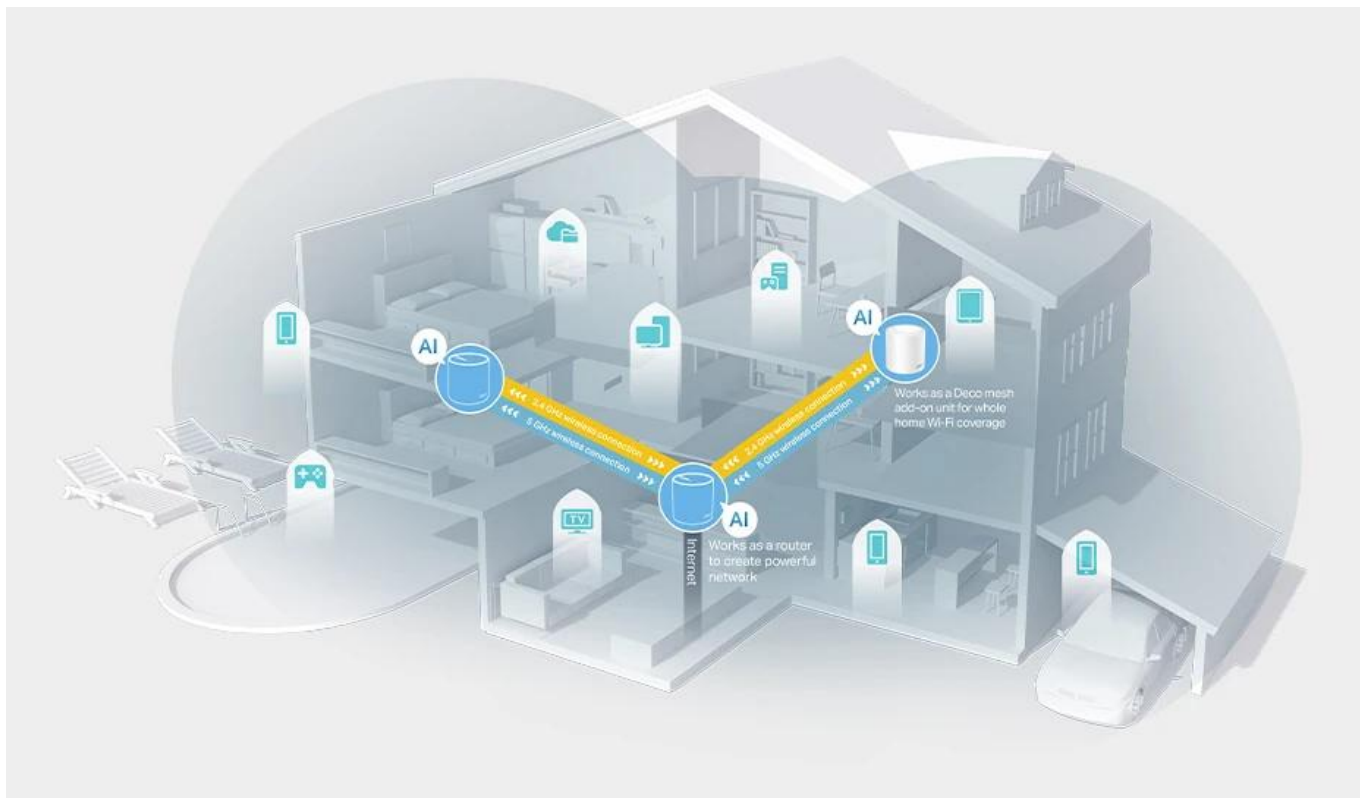

### **Pokrytí celé domácnosti: zabiják mrtvých zón Wi-Fi**

S čistším a silnějším signálem vylepšeným funkcí BSS Color a technologií Beamforming jednotka Deco X50 rozšiřuje Wi-Fi pokrytí v celé domácnosti a zvyšuje jeho výkon. Bezdrátová připojení a volitelné páteřní připojení ethernet pracují společně na propojení jednotek Deco, díky čemuž bude vaše síť rychlejší a zajistí nepřerušované připojení všech zařízení.

Technologie BSS Color minimalizuje konflikty mezi Wi-Fi sítěmi, zatímco technologie Beamforming soustředí sílu signálu potřebným směrem. Chcete větší pokrytí? Prostě přidejte další jednotku Deco.

1-PACK – Pokrytí až 210 m<sup>2</sup> – Ideální pro menší byty a domy

2-PACK – Pokrytí až 420 m<sup>2</sup> – Pro střední domy a byty

3-PACK – Pokrytí až 600 m<sup>2</sup> – Pro velké domy a vily

**Navrženo pro více zařízení**

Cílem produktů Deco je výrazně zvýšit kapacitu a efektivnost v prostředí s hustým provozem. Bez ohledu na to, kolik obrazovek nebo zařízení je najednou zapnutých, mohou všichni využívat efektivnější síť, která se rychleji načítá, aniž by se snižoval výkon. Systém dokáže připojit až 150 zařízení současně.

### **Mesh systém s umělou inteligencí: Neustále se učí, nepřetržitě se optimalizuje**

Jednotka Deco X50 je vybavena mesh systémem s umělou inteligencí, aby poskytovala ničím nepřerušované chytré Wi-Fi připojení. Automaticky analyzuje vaše síťové prostředí, kvalitu klientů a chování uživatelů. Sofistikované algoritmy vyhodnocují různé faktory, aby jednotka Deco X50 poskytovala ideální Wi-Fi mesh síť.