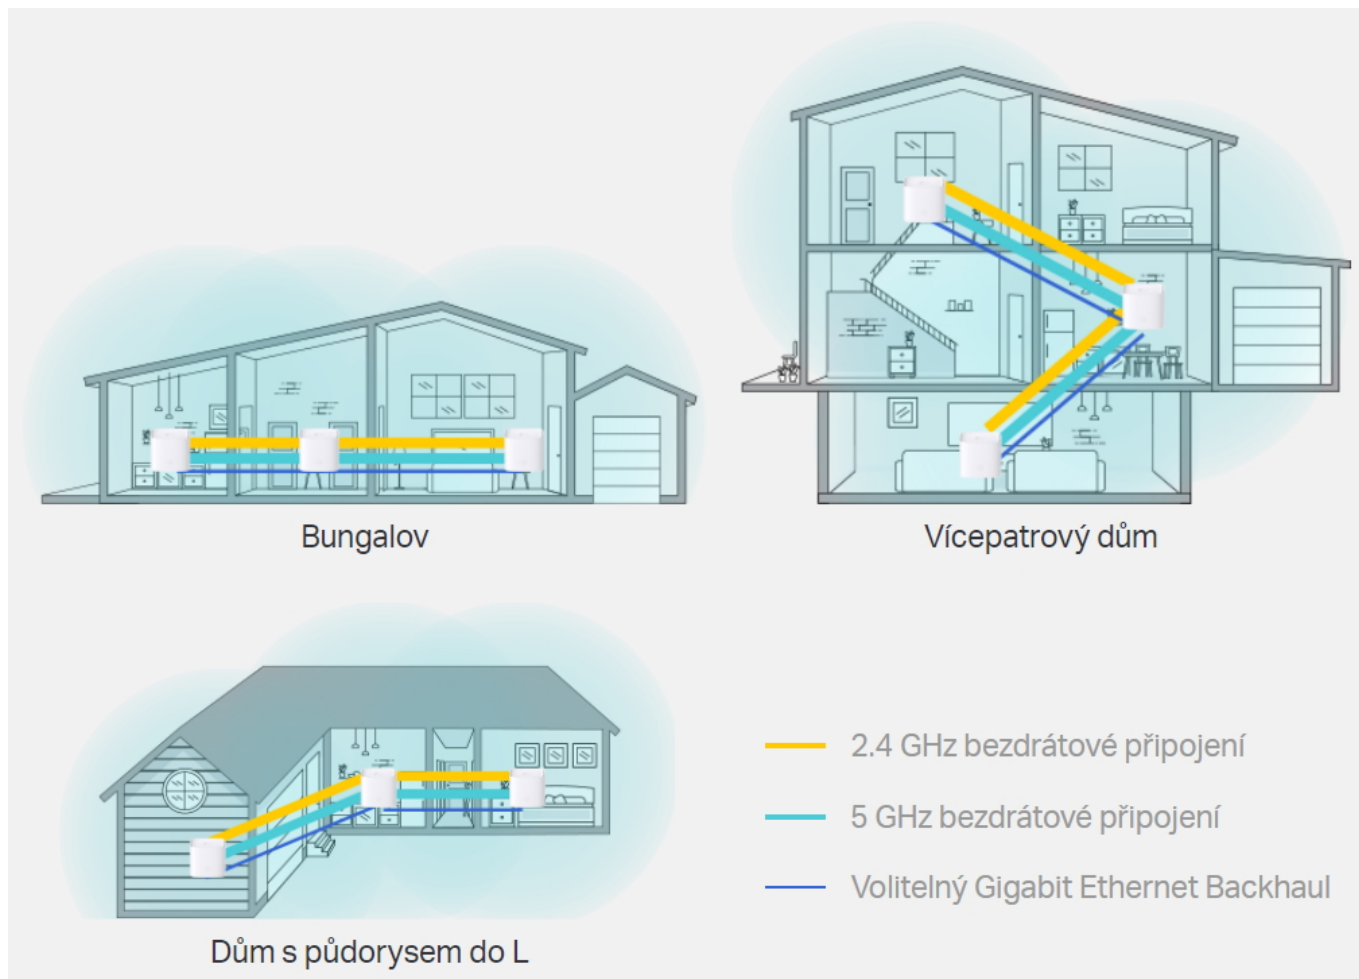

HC220-G5 využívá systém více jednotek k dosažení bezproblémového celoplošného Wi-Fi pokrytí. Díky standardizované technologii **EasyMesh** spolupracují jednotky na vytvoření jednotné sítě s jediným názvem sítě. Systém jednotek HC220-G5 poskytuje rychlé a stabilní spojení rychlostí **až 1200 Mb/s** s podporou standardu **802.11ac (Wi-Fi 5)** a je tak ideální pro pokrytí celé domácnosti bezdrátovým signálem.

- **Rychlejší připojení:** Rychlost až 1200 Mb/s - 867 Mb/s v pásmu 5 GHz a 300 Mb/s v pásmu 2,4 GHz.
- **Zvýšené bezproblémové pokrytí:** Dosáhněte bezproblémového pokrytí celé domácnosti pomocí čistějšího a silnějšího signálu Wi-Fi.
- **Jedna sjednocená síť:** Více jednotek tvoří síť v celé domácnosti, která automaticky vybírá nejlepší připojení, když se pohybujete po domě.
- **Vylepšené zabezpečení:** Šifrování WPA3, Multi-SSID a rodičovská kontrola poskytují přizpůsobené a bezpečnější online prostředí.
- **Kompatibilní s EasyMesh:** Poskytuje pokrytí mesh Wi-Fi celé domácnosti standardizovanou mesh technologií.
- **Snadné nastavení:** Nastavte router během několika minut pomocí intuitivní aplikace Aginet.
- **Vzdálená správa:** TAUC cloud management, TR-181, TR-111 a TR-143 jsou podporovány.

Pokrytí celé domácnosti

HC220-G5, vybavený technologií EasyMesh, poskytuje silný signál Wi-Fi v každém rohu vašeho domova. Bezdrátová připojení a volitelný Ethernet backhaul spolupracují na propojení každé jednotky a poskytují ještě vyšší rychlost sítě a skutečně bezproblémové pokrytí.

2v1 režim routeru a přístupového bodu

Flexibilní a multifunkční zařízení HC220-G5 obsahuje řadu funkcí, aby mohlo plnit roli routeru nebo přístupového bodu. Vyberte si režim pro skutečné požadavky sítě a zažijte maximální flexibilitu bezdrátového připojení.