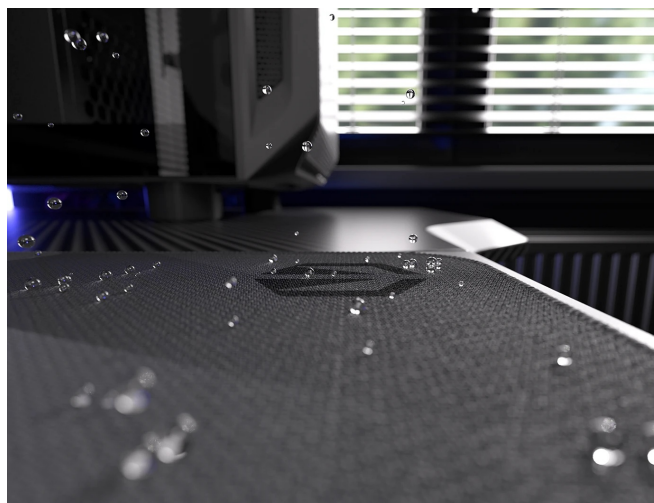

#### Endorfy Crystal Black XL - pro velké herní manévry

**Herní podložka Endorfy Crystal Black XL**, která je ideální ke každé gamingové PC konfiguraci. Je extra velká, takže se na ni vměstná myš i klávesnice a své nejdůležitější periferie do virtuálních bitev měli na jednom místě a pod kontrolou.

**Herní podložka pod myš Endorfy Crystal Black XL** je opatřena speciálním textilním povrchem, který přesně **snímá každý manévr optického i laserového snímače** myši. Díky tomu podporuje precizní ovládání bez ohledu na typ hry. Spodní stranu představuje **gumový podklad**, který je přílnavý a podložka dokonale drží na svém místě. **Dlouhou životnost** a stovky hodin gamingové zábavy zajišťuje kvalitní **materiál odolný proti vlhkosti**.

### Endorfy Crystal Black XL

Extra velká herní podložka pod myš a klávesnici. Její **hladký textilní povrch** vytváří prostor pro bezchybný provoz optických i laserových myší. Jedinečný **grafický vzor připomínající barevný krystal** bude na stole každého hráče vypadat skvěle. S přilnavým **gumovým podkladem** je podložka bezpečně přichycena ke stolu, kde zůstává za všech okolností. **Odolné prošití podél okrajů** zabraňuje roztřepení. Materiál je navíc **odolný vůči vlhkosti**, což zvyšuje jeho životnost a usnadňuje údržbu.