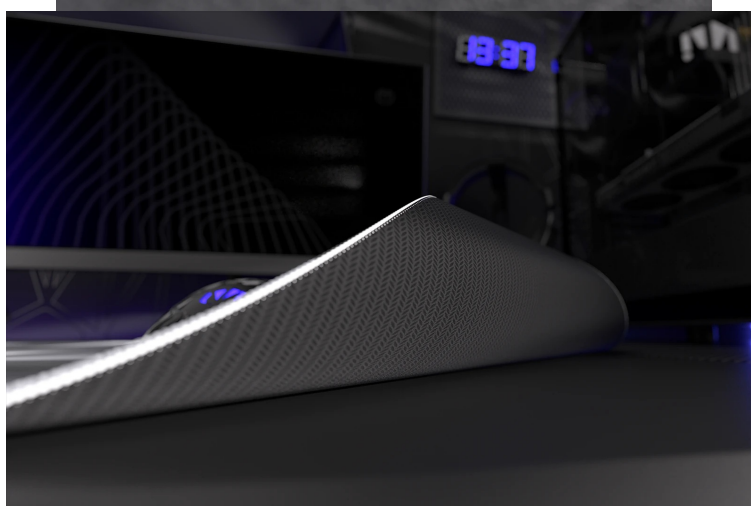

#### Endorfy Crystal Black XL - pro velké herní manévry

**Herní podložka Endorfy Crystal Black XL**, která je ideální ke každé gamingové PC konfiguraci. Je extra velká, takže se na ni vměstná myš i klávesnice a své nejdůležitější periferie do virtuálních bitev měli na jednom místě a pod kontrolou.

**Herní podložka pod myš Endorfy Crystal Black XL** je opatřena speciálním textilním povrchem, který přesně **snímá každý manévr optického i laserového snímače** myši. Díky tomu podporuje precizní ovládání bez ohledu na typ hry. Spodní stranu představuje **gumový podklad**, který je přílnavý a podložka dokonale drží na svém místě. **Dlouhou životnost** a stovky hodin gamingové zábavy zajišťuje kvalitní **materiál odolný proti vlhkosti**.