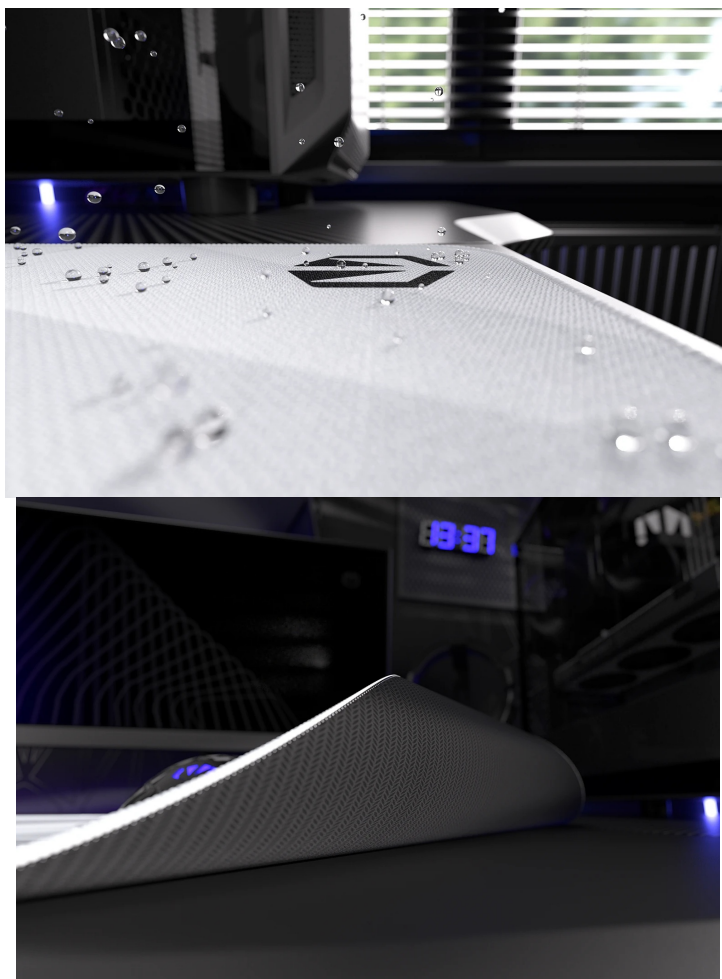

### Endorfy Crystal Onyx White XL - pro velké herní manévry

**Herní podložka Endorfy Crystal Onyx White XL**, která je ideální ke každé gamingové PC konfiguraci. Je extra velká, takže se na ni vměstná myš i klávesnice a své nejdůležitější periferie do virtuálních bitev měli na jednom místě a pod kontrolou.

**Herní podložka pod myš Endorfy Crystal Onyx White XL** je opatřena speciálním textilním povrchem, který přesně snímá každý manévr optického i laserového snímače myši. Díky tomu podporuje precizní ovládání bez ohledu na typ hry. Spodní stranu představuje **gumový podklad**, který je přílnavý a podložka dokonale drží na svém místě. **Dlouhou životnost** a stovky hodin gamingové zábavy zajišťuje kvalitní **materiál odolný proti vlhkosti**.

### **Endorfy Crystal Onyx White XL**

Extra velká herní podložka pod myš a klávesnici. Její **hladký textilní povrch** vytváří prostor pro bezchybný provoz optických i laserových myší. Jedinečný **grafický vzor připomínající barevný krystal** bude na stole každého hráče vypadat skvěle. S přílnavým **gumovým podkladem** je podložka bezpečně přichycena ke stolu, kde zůstává za všech okolností.