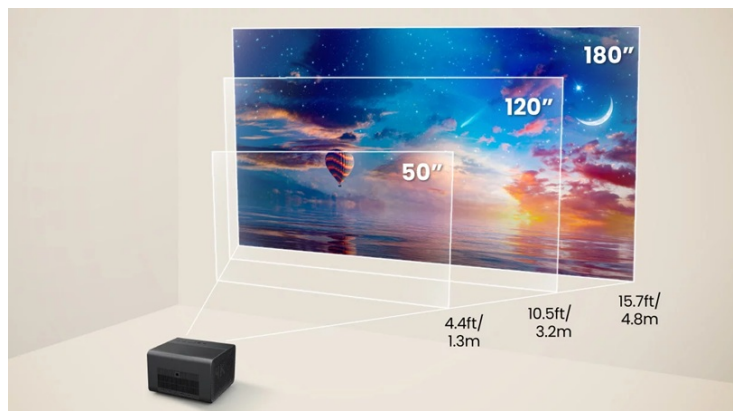

Díky tomu máte přístup k oblíbeným streamovacím platformám jako **Netflix**, **YouTube**, **Prime Video** a dalším. Samozřejmostí jsou také bohaté optimalizace a přizpůsobení obrazu dle velikosti prostředí nebo vzdálenosti od obrazu. Podpora **bezdrátového zrcadlení** skrze technologie **Google Cast** nebo **AirPlay** vám umožní sdílet obsah ze smartphonů či tabletů na velké ploše.

BenQ GP520