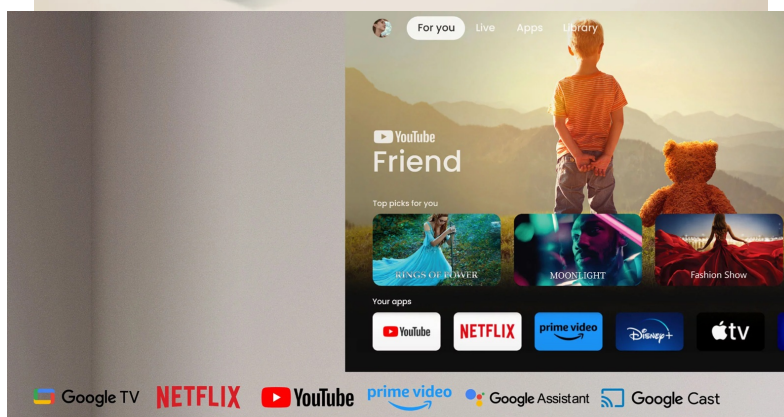

DLP projektor BenQ GP520 vám připraví nezapomenutelné filmové zážitky v pohodlí domova. Model podporuje projekce ve 4K rozlišení obrazu a přináší moderní technologie, které divákům vyrazí dech. Dosahuje vysokého rozlišení **4K Ultra HD** a realistického zobrazení barev. Díky tomu si vychutnáte ohromující zážitky jako byste seděli uprostřed kinosálu.

Díky tomu máte přístup k oblíbeným streamovacím platformám jako **Netflix**, **YouTube**, **Prime Video** a dalším. Samozřejmostí jsou také bohaté optimalizace a přizpůsobení obrazu dle velikosti prostředí nebo vzdálenosti od obrazu. Podpora **bezdrátového zrcadlení** skrze technologie **Google Cast** nebo **AirPlay** vám umožní sdílet obsah ze smartphonů či tabletů na velké ploše.