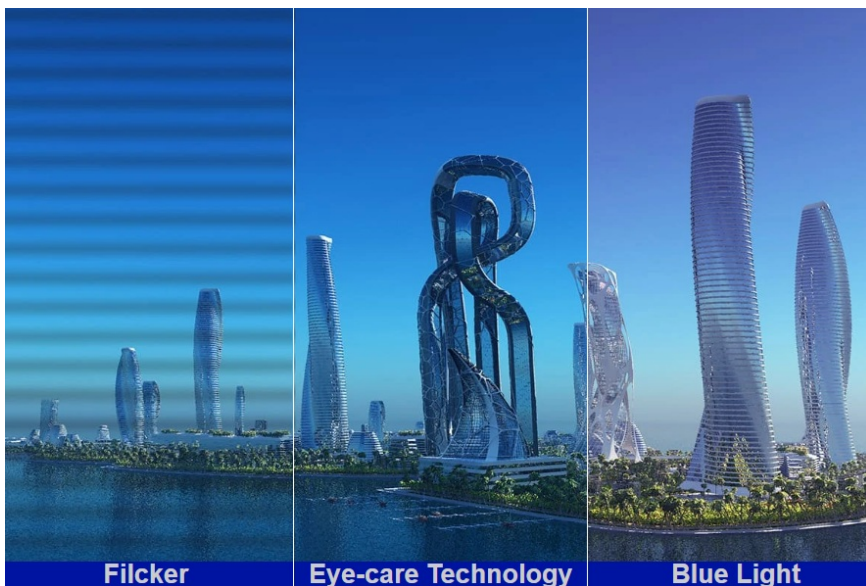

### Ponořte se do světa her s monitorem ViewSonic VX2479J-HD-PRO

**Herní monitor ViewSonic VX2479J-HD-PRO** vám na **ploše 24 palců** zprostředkuje špičkovou kvalitu obrazu. Displej dosahuje širokých pozorovacích úhlů a vysoké obnovovací frekvence, díky čemuž podporuje plynulý obraz bez snížení kvality i při pohledu ze stran. **SuperClear IPS panel** přináší živé a věrné barvy, které si užijete při každém pohledu. Díky **obnovovací frekvenci až 180 Hz** poskytuje monitor **ViewSonic VX2479J-HD-PRO** dokonale hladký a plynulý obraz, který oceníte nejenom při gamingu, ale také třeba editaci videa a tvorbě dalšího digitálního obsahu.