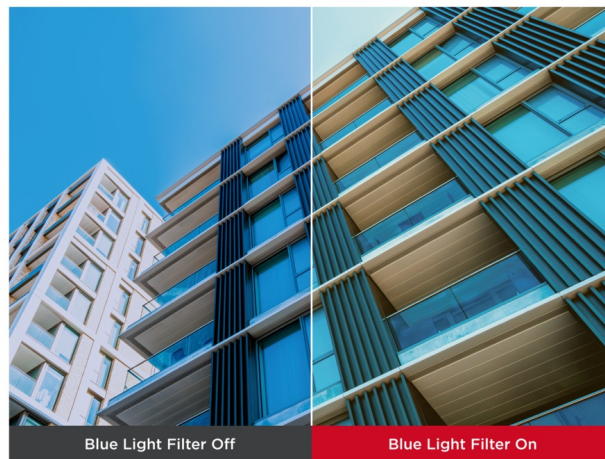

---

**Popis**

---

**ViewSonic VG2208A-HD - Full HD monitor pro všestranně zaměřené uživatele**

**Full HD monitor ViewSonic VG2208A-HD** pro pracovní činnost v kanceláři i pohodlí domova. Zprostředkuje vám živé barvy ze všech stran díky modernímu **SuperClear IPS panelu**. Ten podporuje konzistentní zobrazení a široké pozorovací úhly, takže si obsah dopřejete bez zkreslení z jakéhokoli pozice. **Displej s úhlopříčkou 21,5"** poskytuje **rozlišení Full HD** pro čistý obraz a detaily. Uplatní se při práci s aplikacemi, dokumenty, sledování multimédií nebo surfování po internetu.

**Monitor ViewSonic VG2208A-HD** totiž dosahuje **obnovovací frekvence 100 Hz**, díky čemuž se obraz neseká a každá scéna je hladká a plynulá. Plynulý vizuál ocení také vaše oči, které budou méně namáhány. Chybět nesmí ani **praktická konektivita** a monitor ViewSonic VG2208A-HD je vhodný pro využití s dalšími zařízeními. Aby vás po celém dni vaše oči pochválily, nabízí obrazovka **technologii ViewSonic Eye ProTech**, která snižuje záři modrého světla a intenzitu blikání displeje.

## **ViewSonic VG2208A-HD**

LED monitor s úhlopříčkou **21,5"** nabízí Full HD rozlišení 1920 × 1080 obrazových bodů. Disponuje obnovovací frekvencí **100 Hz**, dobou odezvy **5 ms**, kontrastním poměrem **1000 : 1** a jasem **250 cd/m<sup>2</sup>**. Použití technologie **IPS** poskytuje pozorovací úhly **178°** horizontálně i vertikálně. Zajiště potěší výškově nastavitelný podstavec a funkce **Pivot**.