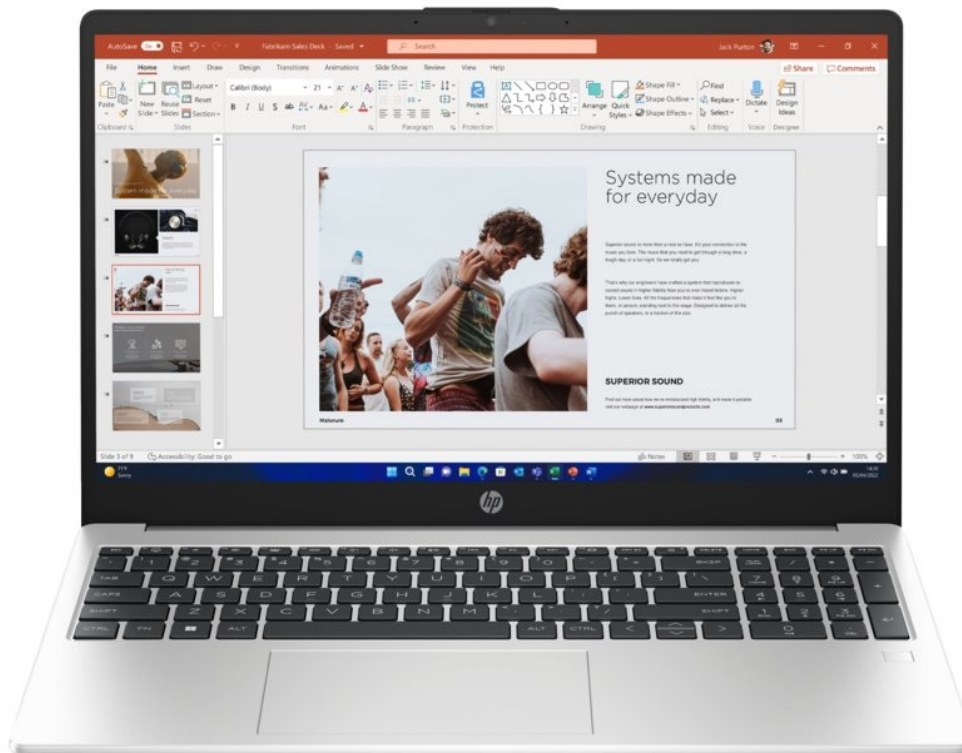

Notebook HP 250R G10 je navržen pro plnění každodenních pracovních úkolů a standardní multimediální činnost. Disponuje **procesorem Intel Core 3**, který zvládne provoz aplikací a ve spojení se **16GB RAM** také efektivní multitasking. Chod firemního softwaru a dalších programů je svižný a bez zpoždění reaguje na vaše požadavky. Další předností je **SSD úložiště, které skýtá 512 GB prostoru** pro ukládání dat a podporuje rychlý přístup k datům. Díky tomu načítá aplikace a celý systém enormní rychlostí.

Notebook HP 250R G10 vám zprostředkuje obsah na ploše 15,6 palců. Obraz vykresluje v ostrém **Full HD rozlišení**, což je ideální nejenom pro čtení a tvorbu dokumentů, surfování po internetu, ale také komfortní sledování multimédií jako filmy či videa. Notebook **HP 250R G10** přichází také s praktickou výbavou v podobě **Full HD webkamery** nebo **čtečky otisku prstů**. Vše vyvedeno v elegantním a lehkém designu. **Váha pod 2 kg** umožní snadné přenášení a pohodlnou činnost klidně i na cestách.

HP 250R G10

Základem notebooku je šestijádrový procesor **Intel Core 3 100U**, pracující na frekvenci 1,2 GHz, doplněný o **16 GB** operační paměti. Vybaven je **15,6"** matným displejem s **Full HD** rozlišením 1920 × 1080 bodů. Obrazová data má na starosti integrovaná grafická karta **Intel Graphics**. Pro data je k dispozici **SSD disk** s kapacitou **512 GB**. Vybaven je Full HD webkamerou, čtečkou otisku prstů a podsvícenou klávesnicí. Samozřejmostí je bezdrátové připojení **Wi-Fi a Bluetooth**. Notebook je dodáván s předinstalovaným operačním systémem **Windows 11 Pro**.

ZÁKLADNÍ SPECIFIKACE

Grafická karta: Intel Graphics

Výbava: Wi-Fi, Bluetooth, Full HD webkamera, podsvícená klávesnice, čtečka otisku prstů

Procesor: Intel Core 3 100U

Operační systém: Windows 11 Pro

Úhlopříčka displeje: 15,6"