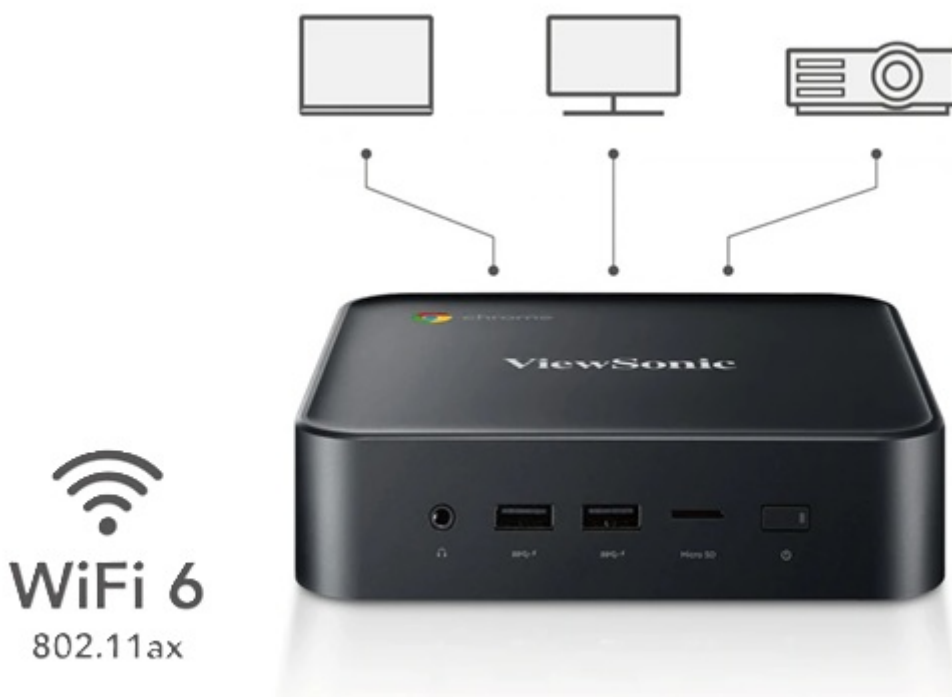

## VIEWSONIC CHROMEBOX NMP760

Cena celkem:	<b>14 400 Kč</b> <b>(bez DPH: 11 901 Kč)</b>
Běžná cena:	<b>15 840 Kč</b>
Ušetříte:	<b>1 440 Kč</b>
Kód zboží:	PRIVIE0115
Part No.:	NMP760
Stav:	Nové zboží

**Popis****ViewSonic Chromebox NMP760 - využijte naplno potenciál edukačních periférií**

**Kompaktní počítač ViewSonic Chromebox NMP760**, který můžete propojit s **monitorem, projektorem nebo interaktivním displejem ViewBoard** a výrazně se posunout na poli moderního vzdělávání. Tento model pohání **operační systém Android**, takže máte přístup ke svým oblíbeným a často používaným aplikacím z obchodu Google Play. Současně můžete využívat další rozmanitý software, se kterým budou vaše výukové lekce ještě poutavější. Díky integraci **služby Google Workspace for Education** je máte k dispozici ty nejdůležitější nástroje pro efektivní spolupráci a učení.

Počítač **ViewSonic Chromebox NMP760** se tak uplatní v rámci plánování lekcí, sdílení podkladů a učebních materiálů a celkově při vzdálené nebo hybridní výuce. Zařízení je totiž **kompatibilní se službami Google Meet a Google Classroom**. Počítač podporuje také bezdrátové připojení **Wi-Fi** a **Bluetooth**. Díky integraci Wi-Fi 6 je sdílení dat se studenty z aplikací Google mimořádně rychlé bez ohledu na objem dat.

### **ViewSonic Chromebox NMP760**

Základem počítače je dvoujádrový procesor **Intel Celeron 5205U**, pracující na frekvenci 1,9 GHz, doplněný o **8 GB** operační paměti. Obrazová data má na starost integrovaná grafická karta **Intel UHD**. Pro uživatelská data je k dispozici eMMC úložiště s kapacitou **64 GB**. Samozřejmostí je bezdrátové připojení **Wi-Fi a Bluetooth**. Počítač je dodáván s předinstalovaným operačním systémem **Chrome OS**.