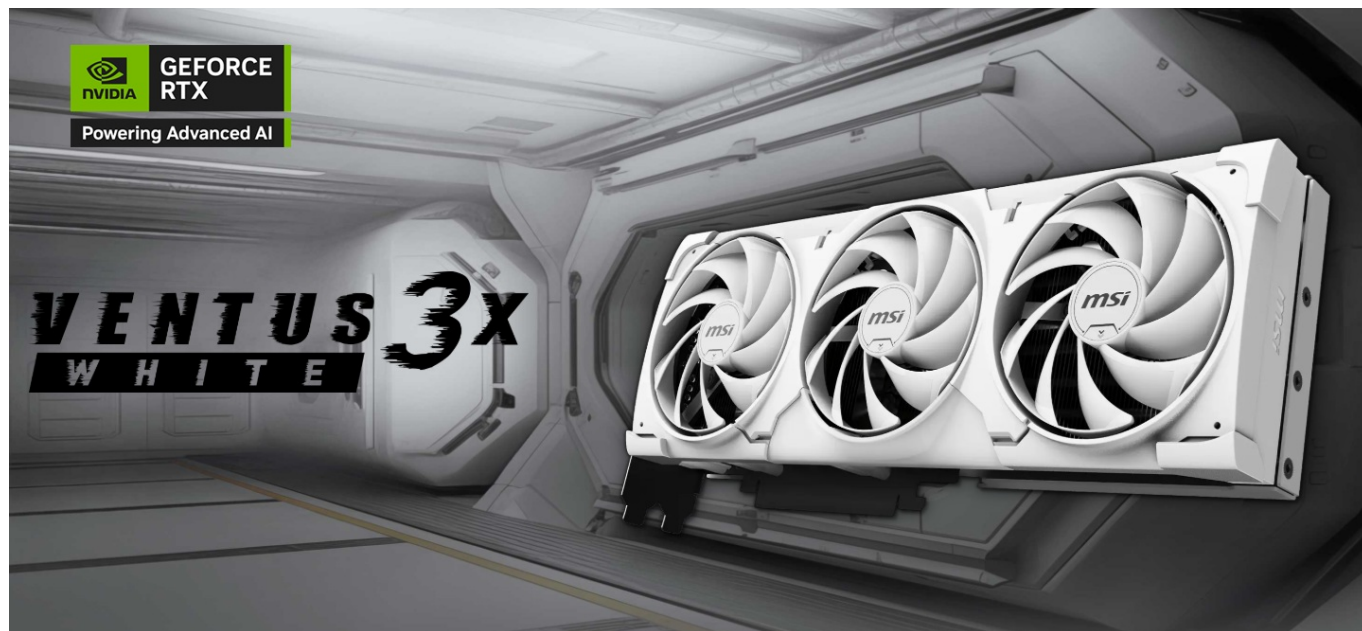

Popis

MSI GeForce RTX 5080 16G VENTUS 3X OC WHITE- realistická grafika do her i tvůrčí činnosti

Výkonná grafická karta **MSI GeForce RTX 5080 16G VENTUS 3X OC WHITE** navržena pro hráče a tvůrce obsahu, kteří vyžadují špičkový hardware do své PC sestavy formátu SFF. Kartu pohání architektura **NVIDIA Blackwell**, která obsahuje nepřeberné množství technologií. **Vylepšená Tensor jádra 5. generace** spolu s **DLSS 4** podporují maximální výkon **umělé inteligence**.

Ventilátory TORX FAN 5.0 s dvojitými kuličkovými ložisky zlepšují proudění vzduchu a vydrží gamingovou zátěž po velmi dlouhou dobu. Vnitřek grafické karty **MSI GeForce RTX 5080 16G VENTUS 3X OC WHITE** obsahuje přídatnou kovovou konstrukci pro výrazné zpevnění a zvýšení celkové odolnosti.