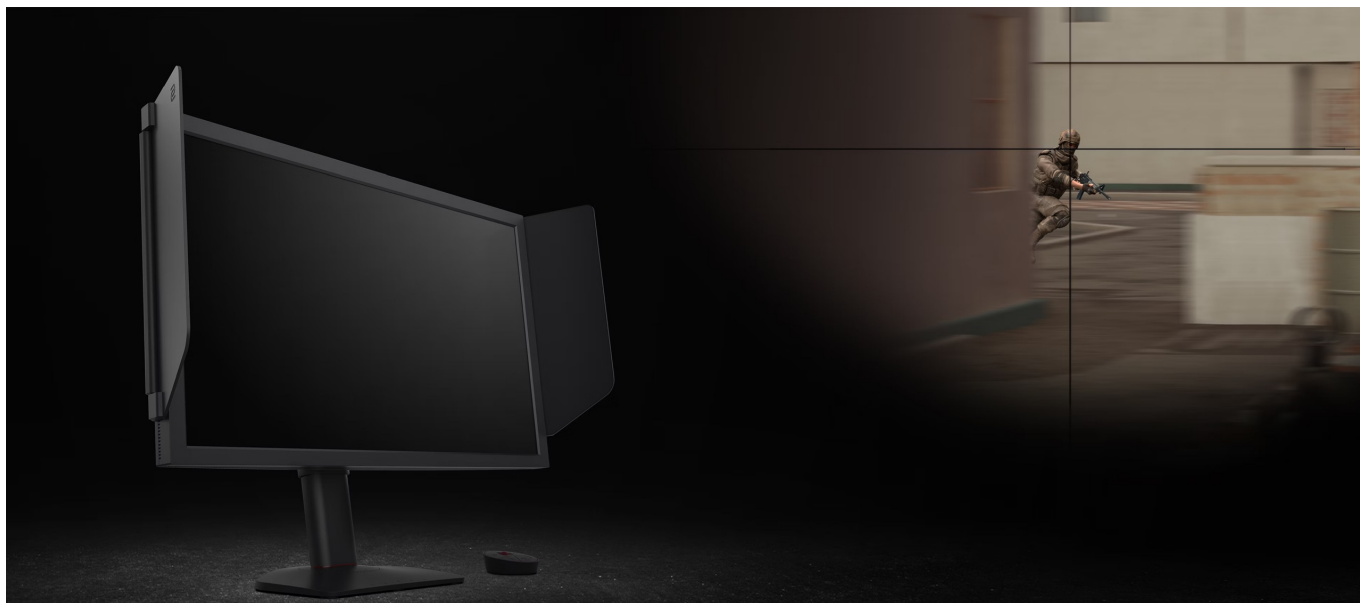

ZOWIE BY BENQ XL2546X+ 24,1"

Cena celkem: **13 834 Kč**

(bez DPH: 11 433 Kč)

Běžná cena: **15 217 Kč**

Ušetříte: **1 383 Kč**

Kód zboží: MON304038

Part No.: 9H.LN1LB.QBE

Záruka: 36 měs.

Stav: Nové zboží

Popis

Herní monitor ZOWIE by BenQ XL2546X+ pro e-sport a další náročný gaming

Herní monitor **ZOWIE by BenQ XL2546X+** se naplno rozparádí především v náročných gamingových výzvách. Na **ploše 24,1"** nabízí nekompromisní rychlost, čistotu obrazu a dynamického pohybu. Představuje ideální volbu do akčních adventur, zběsilých závodů, stříleček, FPS a dalších on-line turnajů.

Připravte se na e-sporty

Monitor **ZOWIE by BenQ XL2546X+** je vybaven speciálně vyvinutým **panelem Fast TN**, který podporuje vyšší jas, ostřejší obrysy a celkově zvýšenou dynamiku obrazu. Soustředte se na svoje výkony a nenechte se rozptylovat negativními aspekty obrazu, jako je rozmazání, nechtěné kmitání apod. **Obnovovací frekvence 280 Hz** vykreslí hladce každý detail na herní scéně. Ve spojení s **technologíí Adaptive-Sync** a **ultra nízkou dobou odezvy 0,5 ms** vás nerozhodí žádný krok soupeře, a ještě budete mít dost času na něj reagovat, zamířit a uštvědit mu úder.