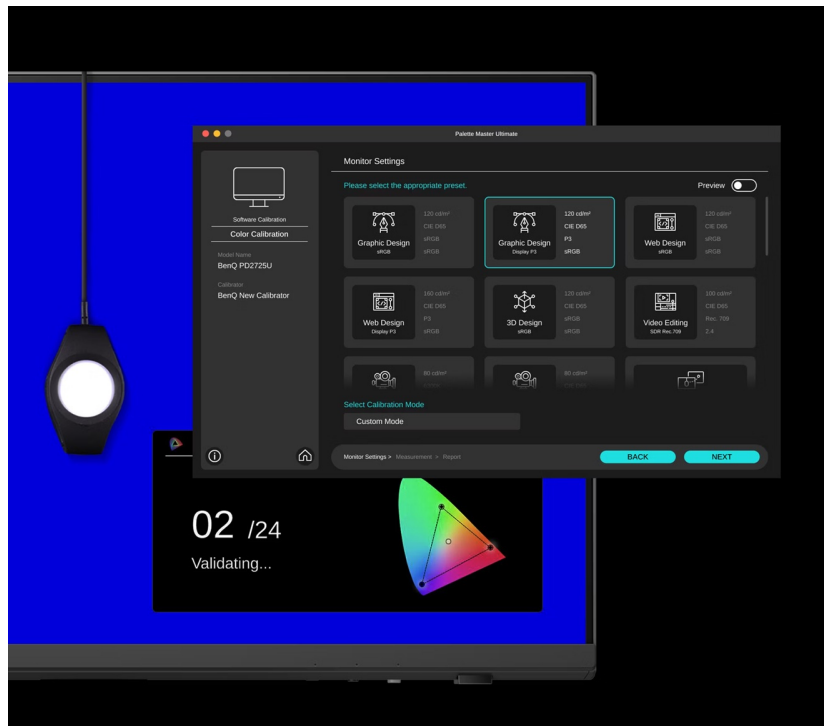

**Popis****Monitor BenQ PD2706QN - pro vizuálně bohaté projekty**

S **monitorem BenQ PD2706QN** se zcela ponoříte do profesionálních a kreativních grafických projektů. Tento model nabízí **velký displej s úhlopříčkou 27 palců a QHD rozlišením**, což z něj dělá ideální volbu pro design, editaci, tvorbu digitálního obsahu a spoustu dalšího. Vychutnáte si nejenom dokonalé podání barev, ale také špičkové technologie, konektivitu nebo uživatelskou ergonomii. **Monitor BenQ PD2706QN pokrývá 100 % sRGB barevné palety** a spolu s technologií **BenQ AQCOLOR** umožňuje přesné vykreslení barev. Konzistentní podání ocení grafici, návrháři a další profesionálové, kteří si potrpí na preciznost.

## Konektivita pro všechno

**Monitor BenQ PD2706QN** obsahuje bohatou nabídku portů, se kterou nelze šlápnout vedle. **Rozhraní USB-C** umožňuje rychlé přenos dat, napájení a efektivní činnost s kompatibilním zařízením. Nechybí ani porty **USB**, **HDMI** a **DisplayPort** pro připojení k rozmanitým zdrojům obsahu.

Pro lepší správu zdrojového obsahu využijete **integrováný KVM přepínač**, který vám umožní ovládat dvě zařízení připojená k monitoru prostřednictvím jedné klávesnice a myši. **Výškově nastavitelný podstavec s funkcí Pivot** zajistí otočení na výšku a nastavení náklonu pro maximální pohodlí při dlouhých hodinách práce.

### ZÁKLADNÍ SPECIFIKACE

**Typ panelu:** IPS

**Úhlopříčka:** 27"

**Poměr stran:** 16 : 9

**Rozlišení:** 2560 × 1440 px

**Kontrastní poměr:** 1000 : 1

**Doba odezvy:** 5 ms

**Rozhraní:** 1× HDMI, 1× DisplayPort, 3× USB 3.0, 3× USB-C, 1× sluchátkový výstup