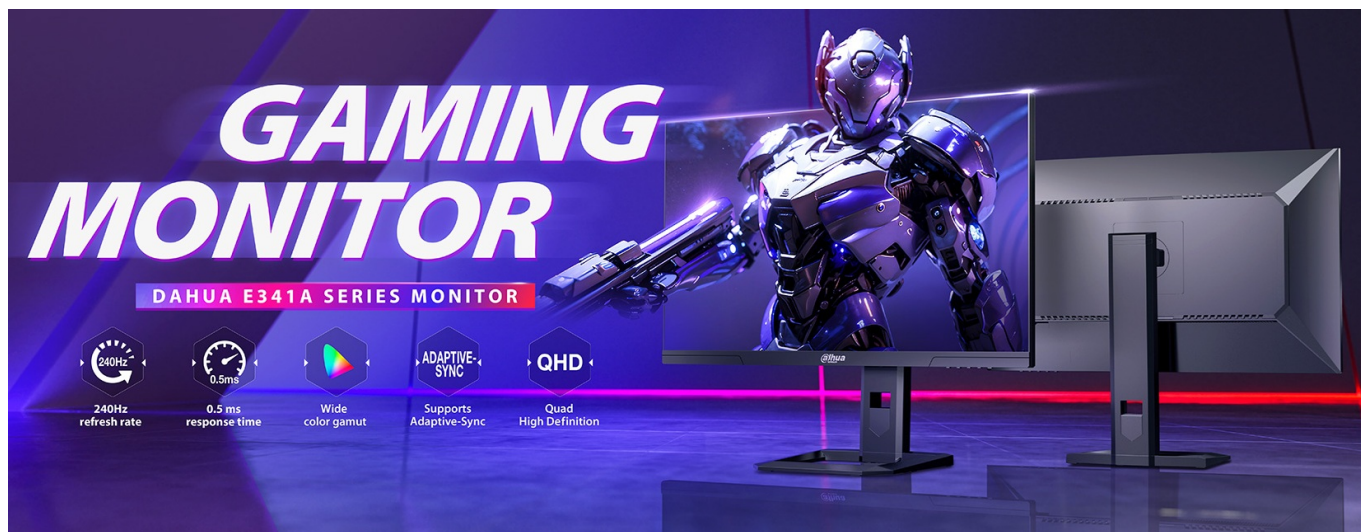

Herní monitor Dahua LM27-E341A, který vás zvláká na pohlcující gamingovou i multimediální zábavu. Displej se vyznačuje designem s tenkými rámečky a **úhlopříčkou 27"**. Je extra prostorný pro zobrazení her, dalších multimédií i PC aplikací. U hráčů hraje prim především rychlost. Proto **monitor Dahua LM27-E341A** disponuje **240Hz obnovovací frekvencí a ultra nízkou dobou odezvy 0,5 ms**, díky čemuž vykresluje obsah jasně, hladce a s plnými detaily **QHD rozlišení**.

Ve spojení s technologií **Adaptive-Sync** produkuje obraz bez sekání a trhání, což oceníte v každé akční pasáži. Samozřejmostí jsou rovněž bohaté barvy. Díky širokým pozorovacím úhlům **IPS panelu** můžete komfortně sledovat veškerý obsah bez zkreslení barev i při pohledu ze stran.

Technologie pro snížení modrého světla chrání vaše oči a umožní komfortní gaming po velmi dlouhou dobu a v nočních hodinách. Monitor obsahuje **8 přednastavených režimů** pro různé herní žánry nebo multimediální využití. Každý uživatel si tak přijde na své, ať už dává přednost kompetitivním střílečkám, RPG, MOBA hrám, užívá si filmy nebo chce třeba pohodlně číst dokumenty.

Dahua LM27-E341A

Herní LED monitor s úhlopříčkou **27"** nabízející QHD rozlišení **2560 × 1440** obrazových bodů s poměrem stran 16 : 9. Disponuje kontrastním poměrem **1000 : 1**, jasem **300 cd/m²**, dobou odezvy **0,5 ms** a pokrytím 95 % DCI-P3. Použitá technologie **IPS** poskytuje široké pozorovací úhly **178° horizontálně i vertikálně**. Díky obnovovací frekvenci **240 Hz** a technologii **Adaptive-Sync** vám při hraní neunikne jediný detail. Monitor je vhodný i pro instalaci na stěnu díky standardu **VESA 100 × 100 mm**.