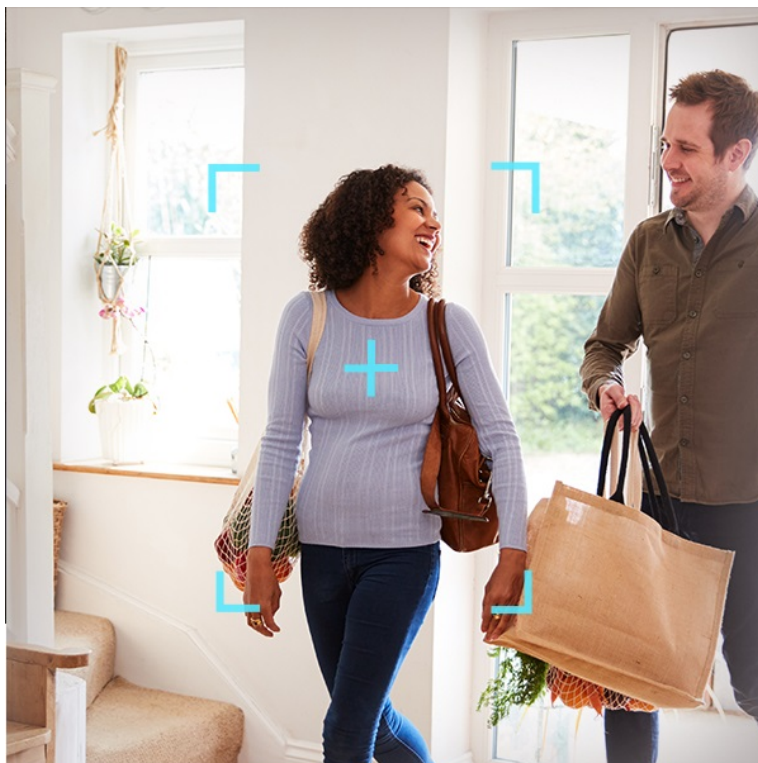

IP kamera EZVIZ H6c Pro 4K výrazně zlepší zabezpečení vašeho interiéru. Díky **otočné konstrukci** pokryje velký prostor, který vám zprostředkuje v podobě obrazu ve 4K rozlišení. Důležité informace o tom, co se u vás doma děje, získáváte formou upozornění. Systém detekce je natolik inteligentní, že dokáže rozpoznat pohybující se osobu a sledovat každá její krok. Mezi další inteligentní funkce patří například **upozornění na změnu hladinu hluku**.

Díky tomu můžete zavčas rozpoznat možný problém a spojit se s kamerou pouhým klepnutím na tlačítko pro zahájení hovoru. Samozřejmostí je živý obraz i v nočních hodinách. **Kamera EZVIZ H6c Pro 4K** podporuje pokročilý režim nočního vidění s jasnými detaily, takže můžete klidně spát od večera do rána. Kamera podporuje připojení pomocí rozhraní **RJ-45** nebo **Wi-Fi**.

EZVIZ H6c Pro 4K

Bezdrátová IP kamera je navržena pro snadné sledování vnitřních prostor. **Snímač 1/2,7" CMOS** je schopný snímat video v rozlišení **3840 x 2160 px**. Pro případ zhoršených světelných podmínek je přítomen **IR přísvit** do vzdálenosti **až 10 m** a bílý **LED přísvit** pro barevné záznamy v noci. Součástí kamery je integrovaný **reproduktor a mikrofon**, který umožňuje oboustrannou komunikaci. Připojení lze jednoduše realizovat jak drátově prostřednictvím **RJ-45** konektoru, tak bezdrátově skrze **Wi-Fi**. Připojení kamery pomocí aplikace v mobilním zařízení umožňuje pohodlný vzdálený přístup, pořizování záznamů či fotografií nebo upozornění v případě **detekce pohybu**. Mezi další užitečné funkce patří například rozpoznávání a sledování lidské postavy (Auto-Tracking), detekce hlasitých zvuků či **dotykové tlačítko** pro zahájení hovoru. Natočené záznamy je možné ukládat na **microSD kartu** do kapacity až 512 GB nebo odesílat na cloudové úložiště (na základě předplatného). Přímo v aplikaci navíc můžete s kamerou pohodlně otáčet o **až 340°** horizontálně a **až 55°** vertikálně.