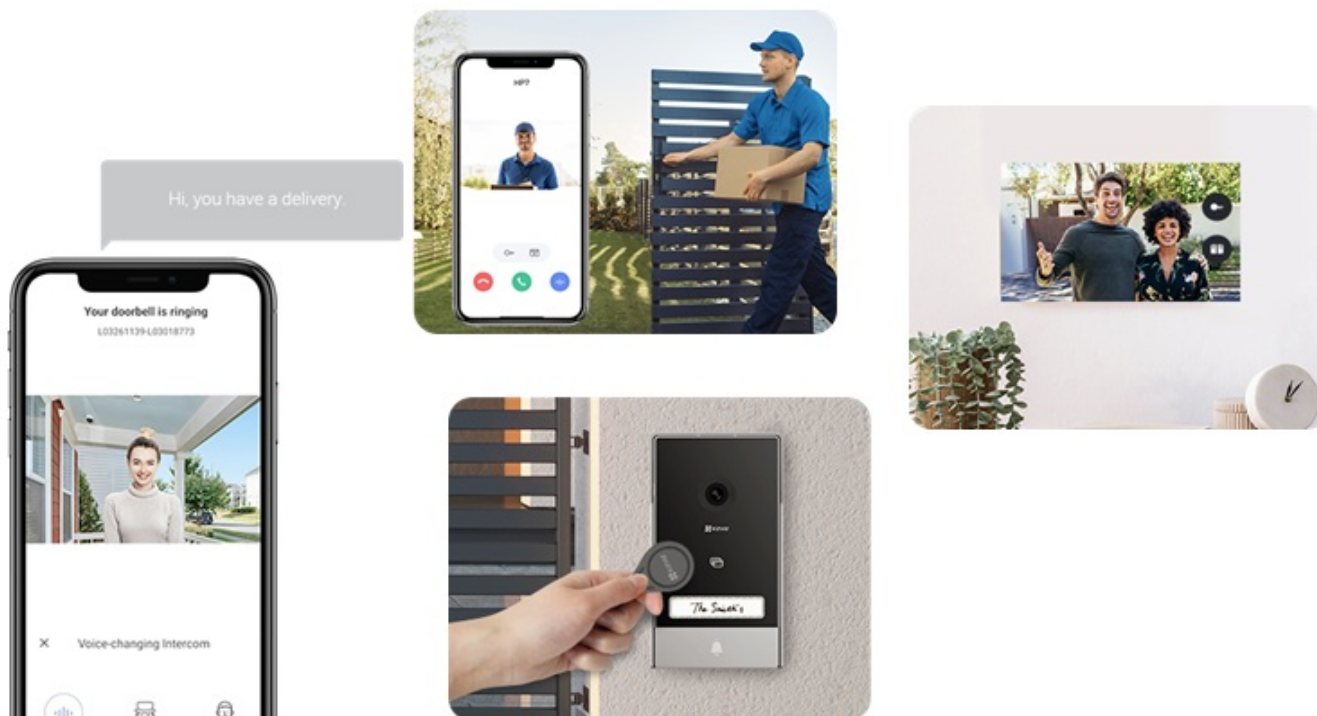

EZVIZ HP7 2-Entry Kit - zabezpečení domova dnes i v budoucnu

Sada dvou dveřních stanic EZVIZ HP7 2 představuje chytré a elegantní řešení pro bezpečný přístup do vaší domácnosti. Interkom podporuje připojení k internetu a vzdálený přístup pomocí aplikace. Obsahuje **videotelefon**, který umožní komfortní prohlížení, komunikaci a udělování přístupu návštěvníkům. Je vybaven **dotykovou obrazovkou**, která umožní nastavení a správu venkovního dveřního telefonu.

Spolupracuje s **venkovní kamerou**, která dokáže nahrávat videa ve **vysokém rozlišení 2K** a přichozí osoby detekuje formou mobilních oznámení v reálném čase. Samozřejmostí je **zabudovaný mikrofon a reproduktor** pro obousměrnou komunikaci. Zařízení **EZVIZ HP7 2** je tak vhodné pro instalaci ve vilách, rozlehlých domech a dalších moderních nemovitostech. Součástí setu jsou také **vstupní čipy**, které po přiložení ke čtečce umožní snadný přístup návštěvníků.

EZVIZ HP7 2-Entry Kit

Set **dvou dveřních stanic** (interkomů) se čtečkou RFID čipů, **7" bytového monitoru** a příslušenství.

Dveřní stanice jsou vybaveny **jedním zvonkem** a kamerou s rozlišením **2048 x 1296 px**. Úhel záběru kamery je **162°** diagonálně. Pro přenos obrazu je používán kodek **H.265**. Samozřejmostí je integrovaný mikrofon, reproduktor a čtečka přístupových čipů **RFID**. Připojení zvonku je realizováno 2drátově. **Dotykový 7" monitor** lze připojit pomocí Wi-Fi a disponuje **microSD slotem**. Vzdálené **ovládání přes aplikaci**, **povrchová montáž**, odolnost vůči nepříznivým vlivům dle certifikace **IP65**. Z chytrých funkcí je k dispozici například **detekce lidské postavy**, možnost vygenerování dočasného návštěvnického kódu či volitelná funkce změny hlasu pro zachování soukromí při komunikaci.