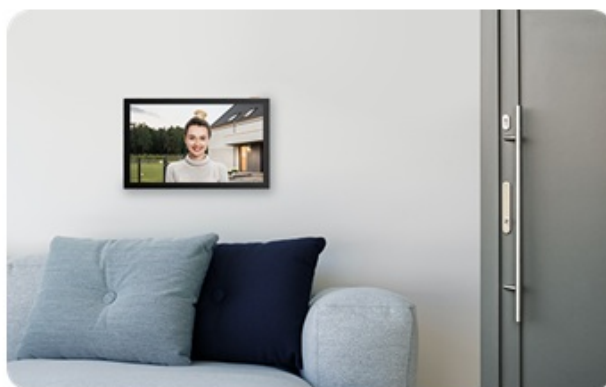

EZVIZ HP7 2-Entry Kit - zabezpečení domova dnes i v budoucnu

Sada dvou dveřních stanic EZVIZ HP7 2 představuje chytré a elegantní řešení pro bezpečný přístup do vaší domácnosti. Interkom podporuje připojení k internetu a vzdálený přístup pomocí aplikace. Obsahuje **videotelefon**, který umožní komfortní prohlížení, komunikaci a udělování přístupu návštěvníkům. Je vybaven **dotykovou obrazovkou**, která umožní nastavení a správu venkovního dveřního telefonu.

Spolupracuje s **venkovní kamerou**, která dokáže nahrávat videa ve **vysokém rozlišení 2K** a přichozí osoby detekuje formou mobilních oznámení v reálném čase. Samozřejmostí je **zabudovaný mikrofon a reproduktor** pro obousměrnou komunikaci. Zařízení **EZVIZ HP7 2** je tak vhodné pro instalaci ve vilách, rozlehlých domech a dalších moderních nemovitostech. Součástí setu jsou také **vstupní čipy**, které po přiložení ke čtečce umožní snadný přístup návštěvníků.

EZVIZ HP7 2-Entry Kit

Set **dvou dveřních stanic** (interkomů) se čtečkou RFID čipů, **7" bytového monitoru** a příslušenství.

Dveřní stanice jsou vybaveny **jedním zvonkem** a kamerou s rozlišením **2048 x 1296 px**. Úhel záběru kamery je **162°** diagonálně. Pro přenos obrazu je používán kodek **H.265**. Samozřejmostí je integrovaný mikrofon, reproduktor a čtečka přístupových čipů **RFID**. Připojení zvonku je realizováno 2drátově. **Dotykový 7" monitor** lze připojit pomocí Wi-Fi a disponuje **microSD slotem**. Vzdálené **ovládání přes aplikaci**, **povrchová montáž**, odolnost vůči nepříznivým vlivům dle certifikace **IP65**. Z chytrých funkcí je k dispozici například **detekce lidské postavy**, možnost vygenerování dočasného návštěvnického kódu či volitelná funkce změny hlasu pro zachování soukromí při komunikaci.